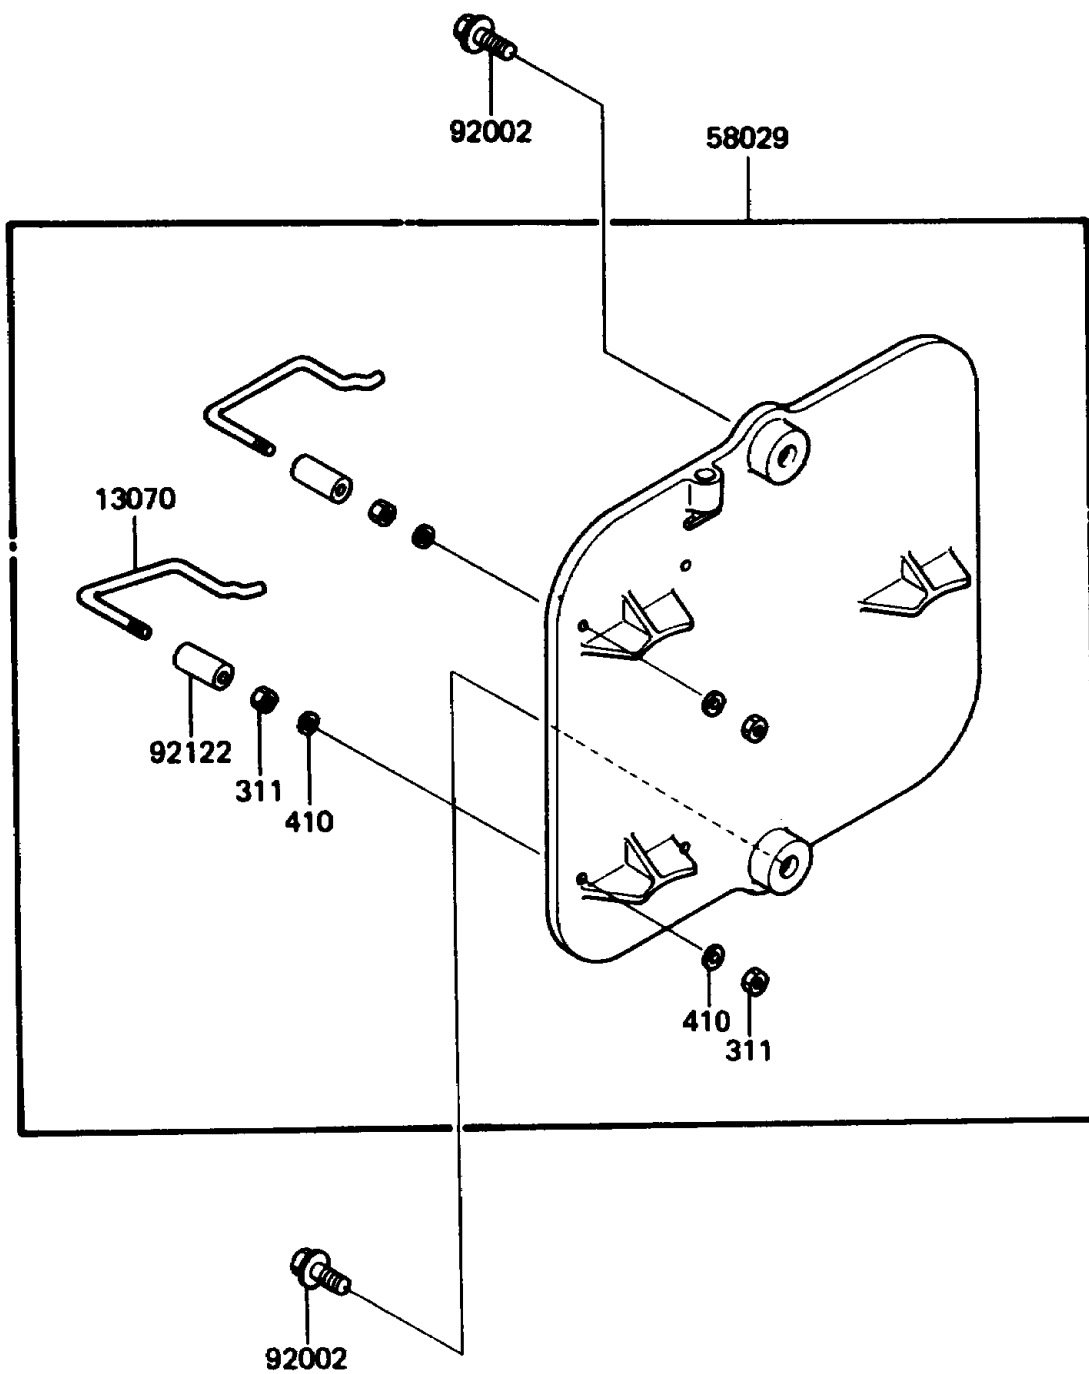

1988 KX™80 PARTS DIAGRAM

Accessory

F2910-0039

1988 KX™80 PARTS LIST

Accessory

ITEM NAME	PART NUMBER	QUANTITY
GUIDE,CABLE (Ref # 13070)	13070-1031	1
PLATE-NUMBER,L.GREEN (Ref # 58029)	58029-5014-6W	1
BOLT,6X14 (Ref # 92002)	92002-1460	1
ROLLER,CABLE GUIDE (Ref # 92122)	92122-1011	1
NUT-HEX (Ref # 311)	311B0300	1
WASHER-PLAIN-SMALL,3MM (Ref # 410)	410B0300	1