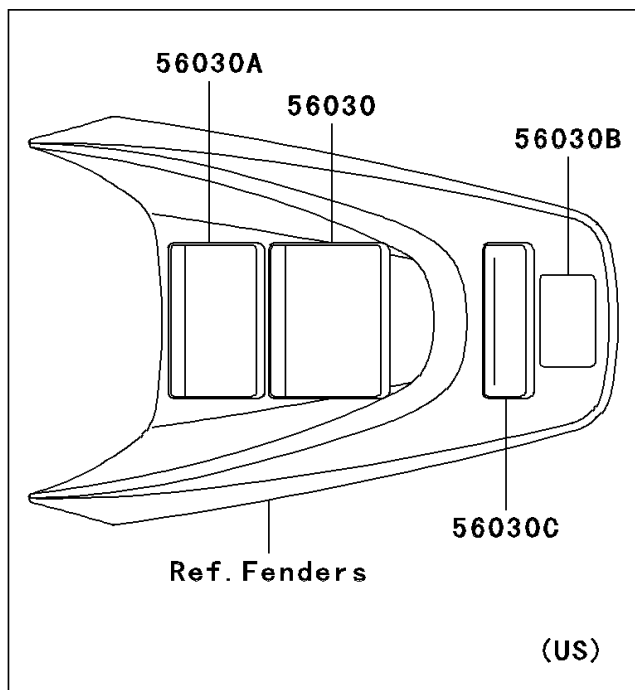

## 2005 KX™65 PARTS DIAGRAM

Labels

F2860

## 2005 KX™65 PARTS LIST

Labels

ITEM NAME	PART NUMBER	QUANTITY
LABEL,32:1 (Ref # 56030B)	56030-1230	1
MARK,SHROUD,KX65 (Ref # 56052)	56052-0398	1
MARK,SHROUD,KAWASAKI (Ref # 56052A)	56052-0431	1
PATTERN,SHROUD,LH (Ref # 56066)	56066-1565	1
PATTERN,SHROUD,RH (Ref # 56066A)	56066-1566	1
LABEL,IMPORTANT NOTICE (Ref # 56030)	56030-1228	1
LABEL,DISCLAIMER (Ref # 56030A)	56030-1229	1
LABEL,NOISE EMISSION (Ref # 56030C)	56030-1231	1
LABEL,DISCLAIMER (Ref # 56030D)	56030-1233	1