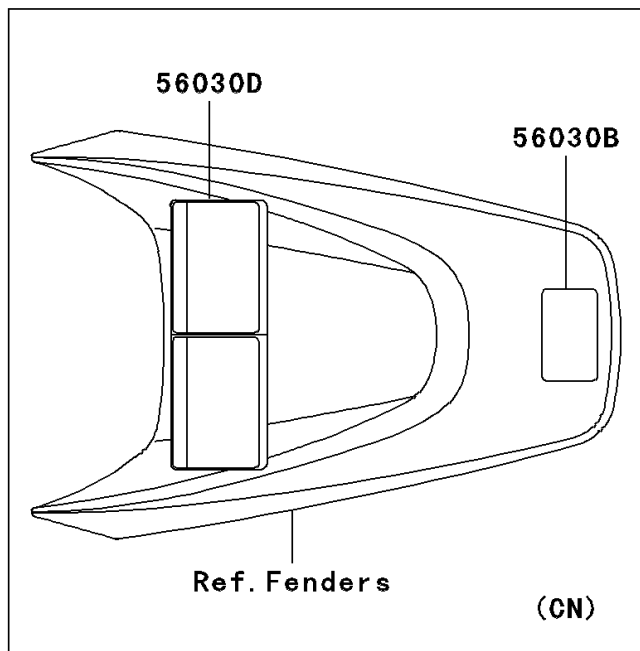

## 2005 KX™65 PARTS DIAGRAM

Labels

F2860

## 2005 KX™65 PARTS LIST

Labels

ITEM NAME	PART NUMBER	QUANTITY
LABEL,32:1 (Ref # 56030B)	56030-1230	1
MARK,SHROUD,KX65 (Ref # 56052)	56052-0398	1
MARK,SHROUD,KAWASAKI (Ref # 56052A)	56052-0431	1
PATTERN,SHROUD,LH (Ref # 56066)	56066-1565	1
PATTERN,SHROUD,RH (Ref # 56066A)	56066-1566	1
LABEL,IMPORTANT NOTICE (Ref # 56030)	56030-1228	1
LABEL,DISCLAIMER (Ref # 56030A)	56030-1229	1
LABEL,NOISE EMISSION (Ref # 56030C)	56030-1231	1
LABEL,DISCLAIMER (Ref # 56030D)	56030-1233	1