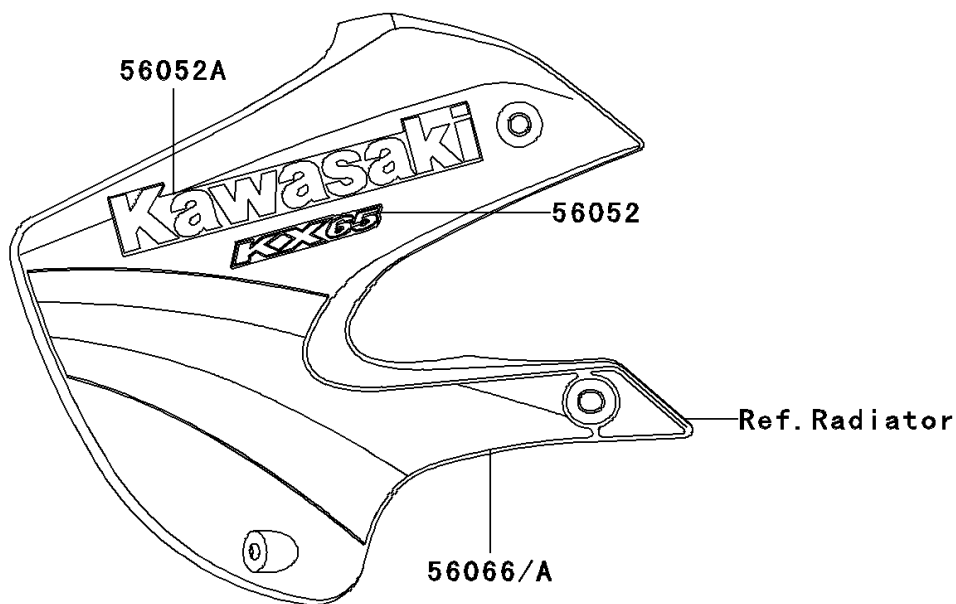

## 2005 KX™65 PARTS DIAGRAM

Labels

F2860

## 2005 KX™65 PARTS LIST

Labels

ITEM NAME	PART NUMBER	QUANTITY
LABEL,32:1 (Ref # 56030B)	56030-1230	1
MARK,SHROUD,KX65 (Ref # 56052)	56052-0398	1
MARK,SHROUD,KAWASAKI (Ref # 56052A)	56052-0431	1
PATTERN,SHROUD,LH (Ref # 56066)	56066-1565	1
PATTERN,SHROUD,RH (Ref # 56066A)	56066-1566	1
LABEL,IMPORTANT NOTICE (Ref # 56030)	56030-1228	1
LABEL,DISCLAIMER (Ref # 56030A)	56030-1229	1
LABEL,NOISE EMISSION (Ref # 56030C)	56030-1231	1
LABEL,DISCLAIMER (Ref # 56030D)	56030-1233	1