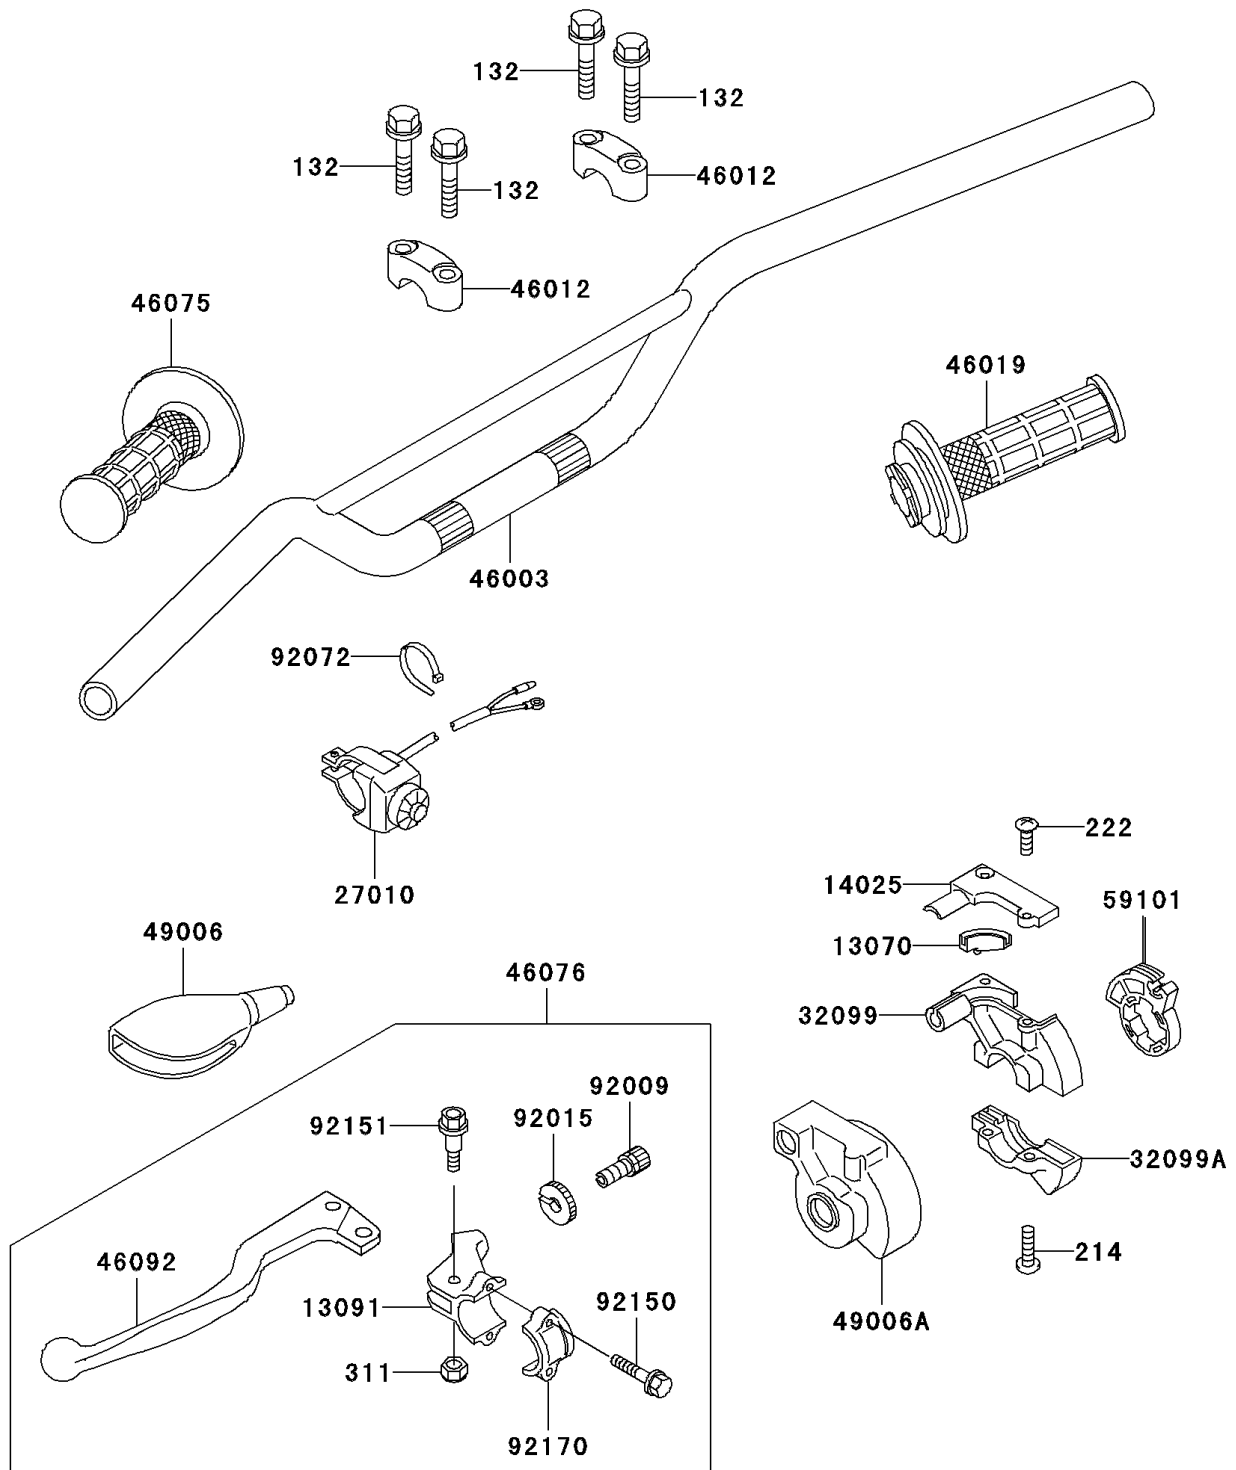

2005 KX™65 PARTS DIAGRAM

Handlebar

F2310

2005 KX™65 PARTS LIST

Handlebar

ITEM NAME	PART NUMBER	QUANTITY
BOLT-FLANGED-SMALL (Ref # 132)	132G0830	1
SCREW-PAN+- (Ref # 214)	214C0518	1
SCREW-CSK-RD-CROS (Ref # 222)	222E0412	1
NUT-HEX (Ref # 311)	311B0500	1
GUIDE,THROTTLE (Ref # 13070)	13070-1074	1
HOLDER,CLUTCH LEVER (Ref # 13091)	13091-1728	1
COVER,THROTTLE CASE UPP (Ref # 14025)	14025-1646	1
SWITCH,ENGINE STOP (Ref # 27010)	27010-1415	1
CASE,THROTTLE UPP (Ref # 32099)	32099-1036	1
CASE,THROTTLE LWR (Ref # 32099A)	32099-1044	1
HANDLE,P.SILVER (Ref # 46003)	46003-0030-458	1
HOLDER-HANDLE,UPP,P.SILVER (Ref # 46012)	46012-0011-458	1
GRIP-ASSY,THROTTLE (Ref # 46019)	46019-1054	1
GRIP,LH (Ref # 46075)	46075-1024	1
LEVER-ASSY-GRIP,CLUTCH (Ref # 46076)	46076-1202	1
LEVER-GRIP,CLUTCH (Ref # 46092)	46092-1165	1
BOOT,LEVER HOLDER (Ref # 49006)	49006-1017	1
BOOT,THROTTLE CASE (Ref # 49006A)	49006-1097	1
REEL,THROTTLE (Ref # 59101)	59101-1110	1
SCREW,CABLE ADJUST,8MM (Ref # 92009)	92009-1435	1
NUT,CABLE ADJUST LOCK,8MM (Ref # 92015)	92015-1596	1
BAND,L=123 (Ref # 92072)	92072-030	1
BOLT (Ref # 92150)	92150-1474	1
BOLT,LEVER SET,5MM (Ref # 92151)	92151-1103	1
CLAMP,LEVER HOLDER (Ref # 92170)	92170-1226	1