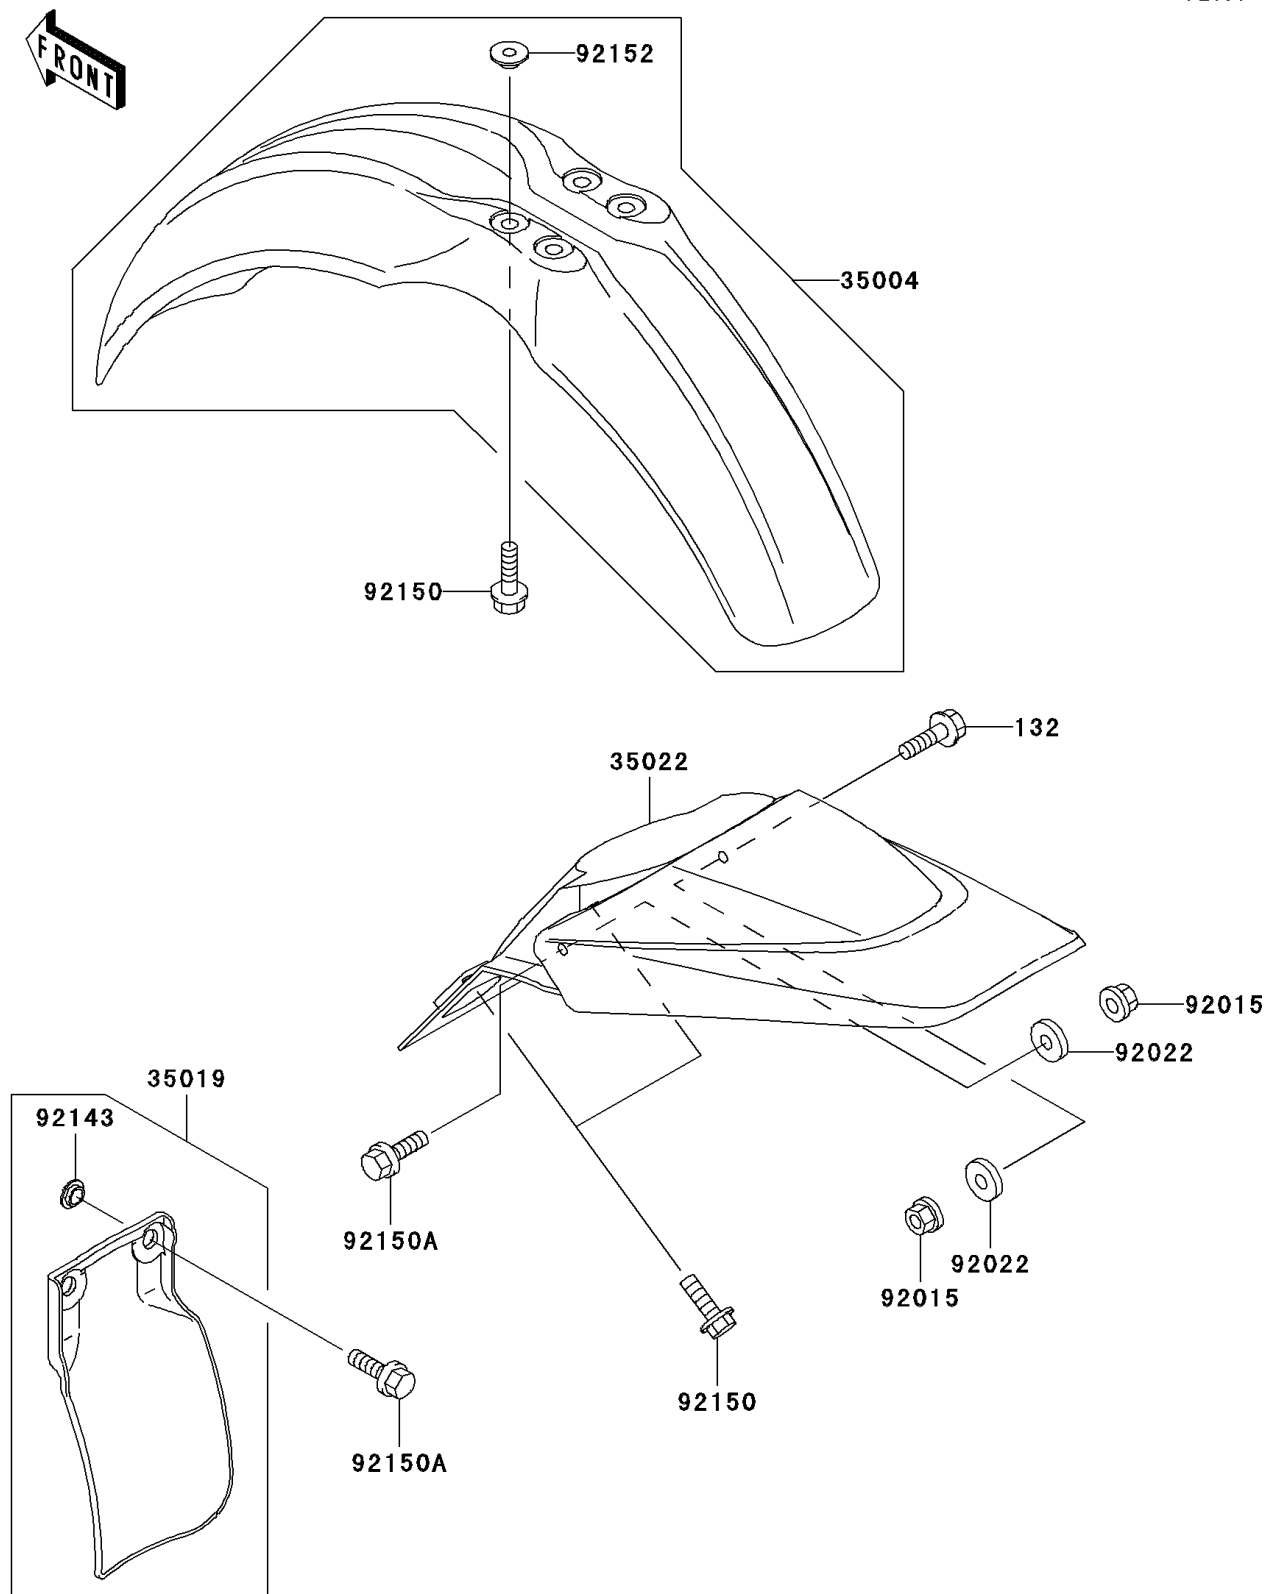

2005 KX™65 PARTS DIAGRAM

Fenders

F2170

2005 KX™65 PARTS LIST

Fenders

ITEM NAME	PART NUMBER	QUANTITY
BOLT-FLANGED-SMALL (Ref # 132)	132G0625	1
FENDER-FRONT,L.GREEN (Ref # 35004)	35004-1416-290	1
FLAP,REAR FENDER,WHITE (Ref # 35019)	35019-1395-RZ	1
FENDER-COMP-REAR,L.GREEN (Ref # 35022)	35022-1342-290	1
NUT,FLANGED,6MM (Ref # 92015)	92015-1078	1
WASHER,6.5X20X1.6 (Ref # 92022)	92022-125	1
COLLAR (Ref # 92143)	92143-1196	1
BOLT,6X20 (Ref # 92150)	92150-1339	1
BOLT,FLANGED,6X16 (Ref # 92150A)	92150-1506	1
COLLAR (Ref # 92152)	92152-1255	1