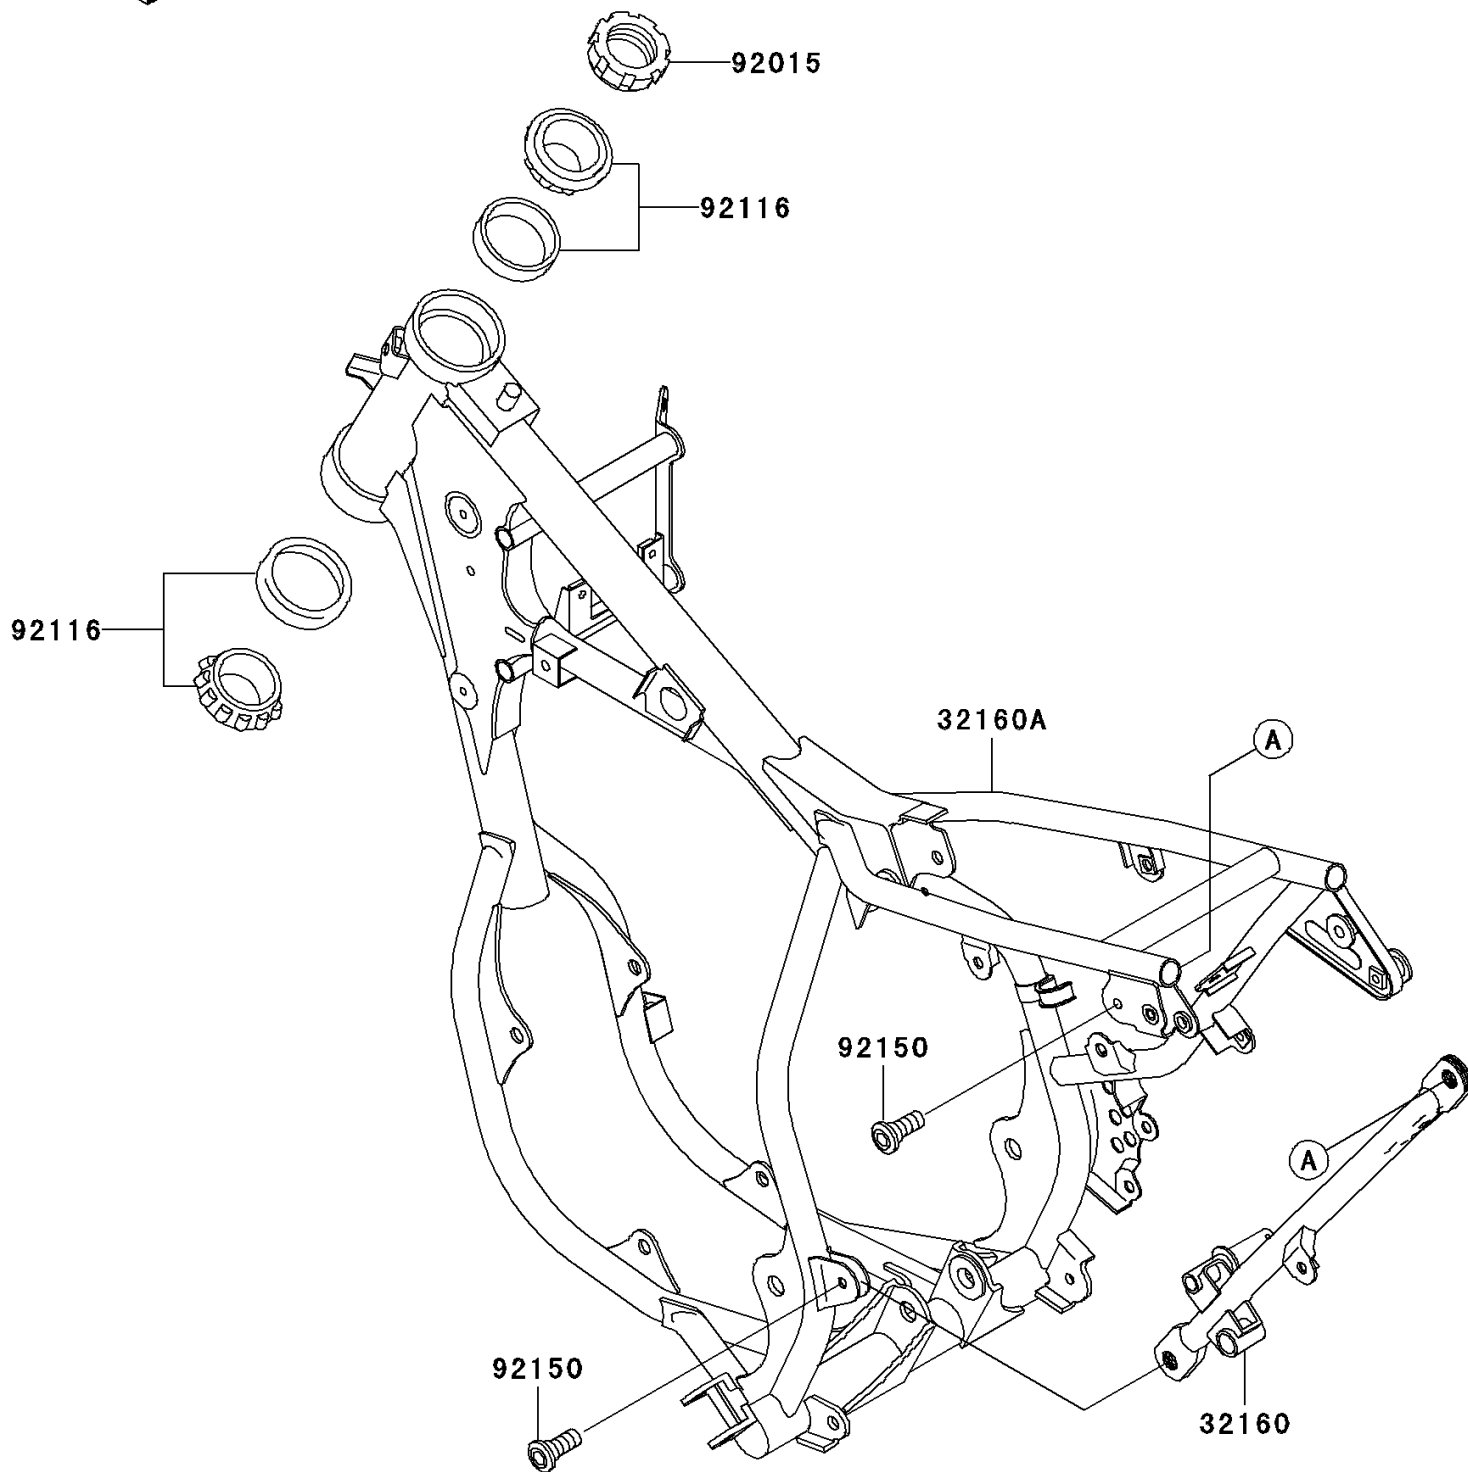

2005 KX™65 PARTS DIAGRAM

Frame

F2120

2005 KX™65 PARTS LIST

Frame

ITEM NAME	PART NUMBER	QUANTITY
FRAME-COMP,SUB,P.SILVER (Ref # 32160)	32160-1611-458	1
FRAME-COMP,P.SILVER (Ref # 32160A)	32160-1735-458	1
NUT,STEERING STEM,25MM (Ref # 92015)	92015-1684	1
BEARING-ROLLER,H1-CAP32005JRRS (Ref # 92116)	92116-1065	1
BOLT,SOCKET,8X20 (Ref # 92150)	92150-1839	1