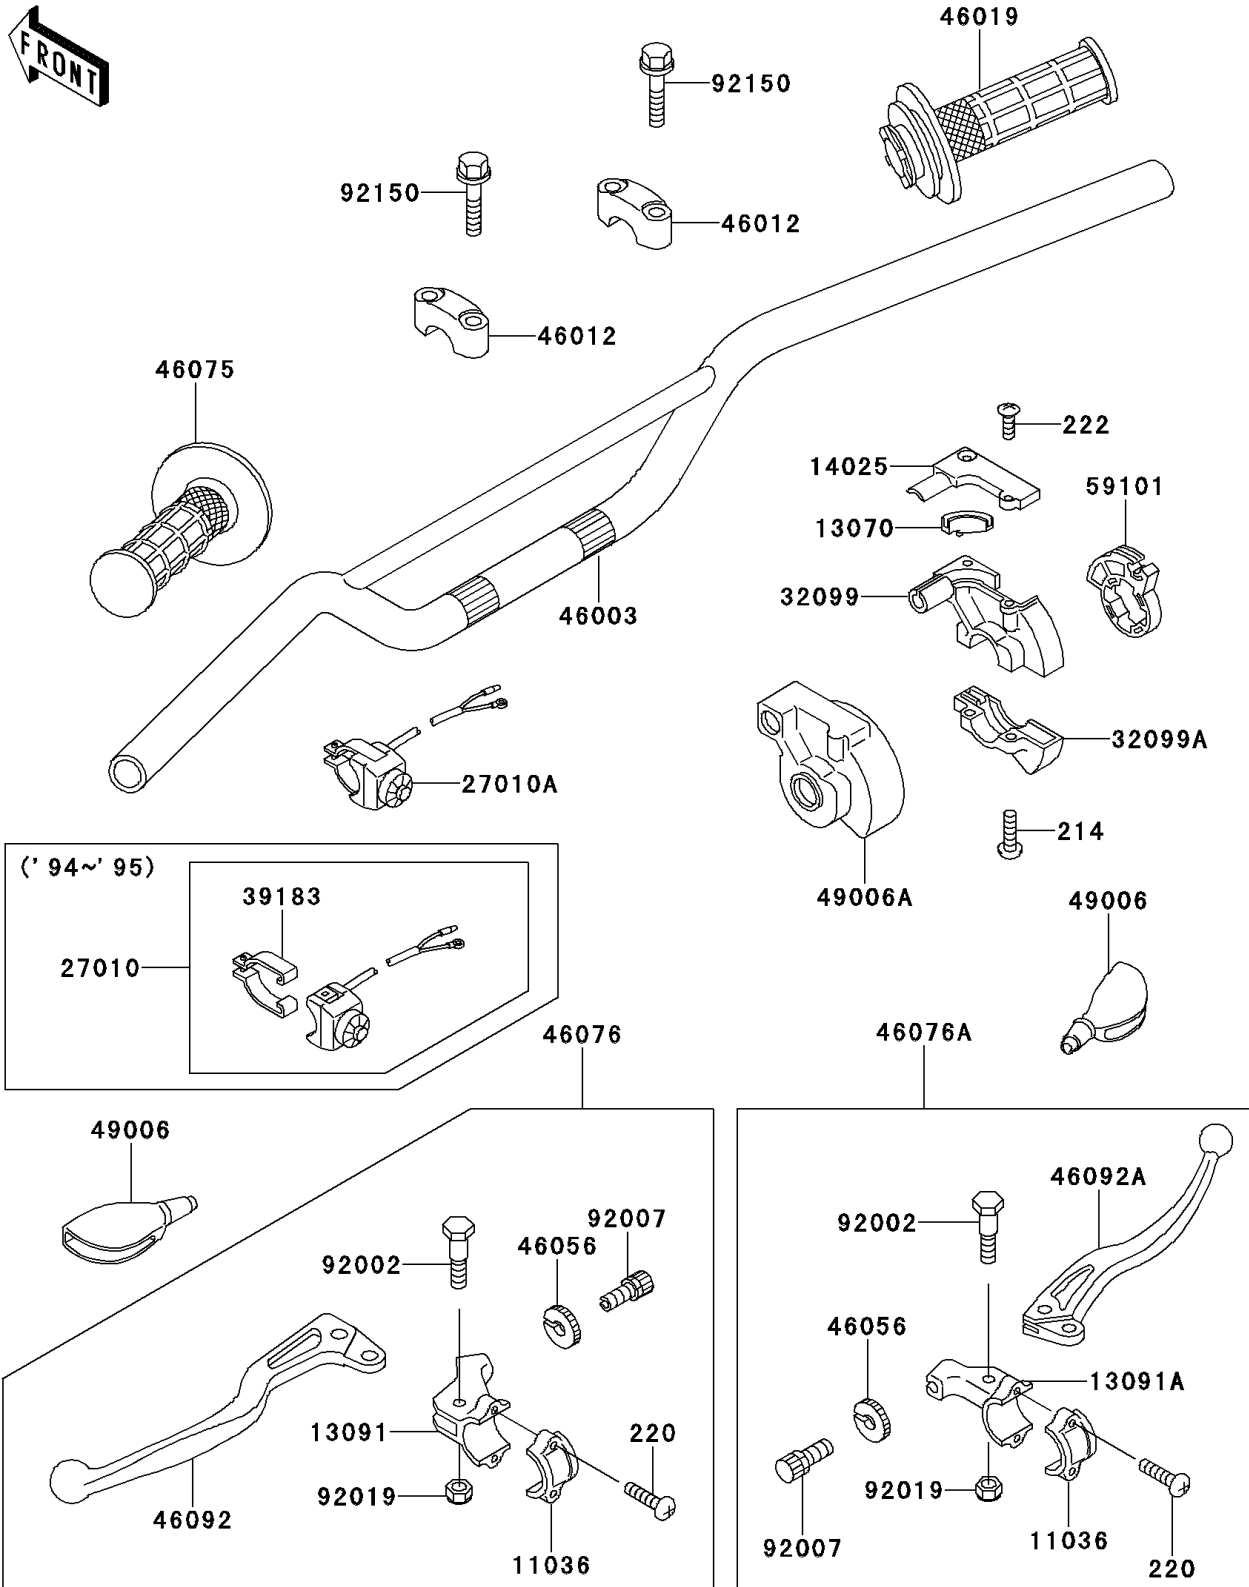

1994 KX™60 PARTS DIAGRAM

Handlebar

F2310

1994 KX™60 PARTS LIST

Handlebar

ITEM NAME	PART NUMBER	QUANTITY
SCREW-PAN+- (Ref # 214)	214C0518	1
SCREW-PAN-CROS (Ref # 220)	220C0514	1
SCREW-CSK-RD-CROS (Ref # 222)	222E0412	1
BRACKET-A,LEVER HOLDER (Ref # 11036)	11036-1297	1
GUIDE,THROTTLE (Ref # 13070)	13070-1074	1
HOLDER,CLUTCH LEVER (Ref # 13091)	13091-1131	1
HOLDER,BRAKE LEVER (Ref # 13091A)	13091-1135	1
COVER,THROTTLE CASE UPP (Ref # 14025)	14025-1646	1
SWITCH,ENGINE STOP (Ref # 27010)	27010-1161	1
CASE,THROTTLE UPP (Ref # 32099)	32099-1036	1
CASE,THROTTLE LWR (Ref # 32099A)	32099-1044	1
BAND-ASSY,ENGINE STOP SWITCH (Ref # 39183)	39183-1059	1
HANDLE (Ref # 46003)	46003-1309	1
HOLDER-HANDLE (Ref # 46012)	46012-1191	1
GRIP-ASSY,THROTTLE (Ref # 46019)	46019-1054	1
NUT,CABLE ADJUST (Ref # 46056)	46056-006	1
GRIP,LH (Ref # 46075)	46075-1024	1
LEVER-ASSY-GRIP,LH (Ref # 46076)	46076-1106	1
LEVER-ASSY-GRIP,RH (Ref # 46076A)	46076-1107	1
LEVER-GRIP,CLUTCH (Ref # 46092)	46092-1047	1
LEVER-GRIP,BRAKE (Ref # 46092A)	46092-1048	1
BOOT,LEVER HOLDER (Ref # 49006)	49006-1017	1
BOOT,THROTTLE CASE (Ref # 49006A)	49006-1097	1
REEL,THROTTLE (Ref # 59101)	59101-1110	1
BOLT,LEVER SET (Ref # 92002)	92002-1150	1
SCREW,CABLE ADJUST,7MM (Ref # 92007)	92007-1143	1
NUT,LOCK,6MM (Ref # 92019)	92019-008	1
BOLT,FLANGED,8X30 (Ref # 92150)	92150-1455	1