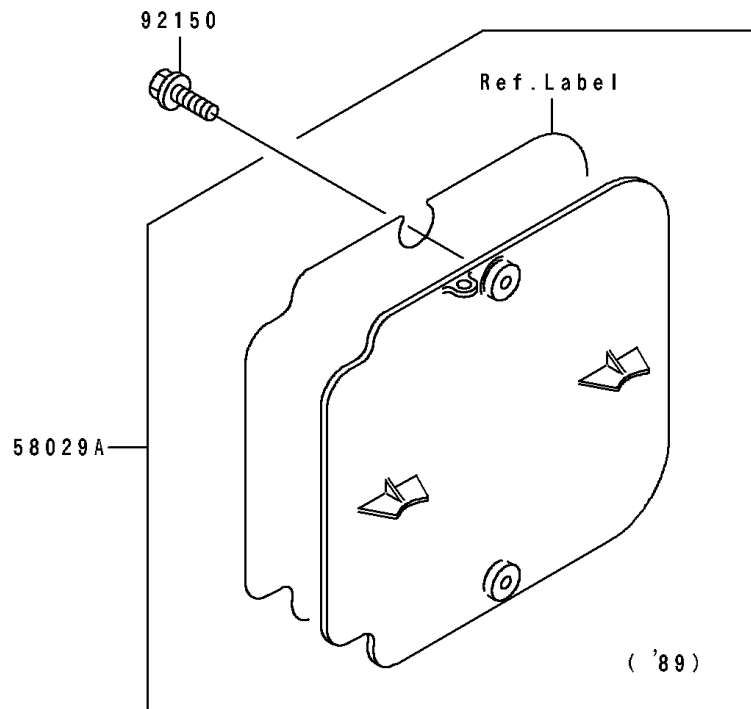

## 1989 KX™500 PARTS DIAGRAM

Accessory

F2910

## 1989 KX™500 PARTS LIST

Accessory

ITEM NAME	PART NUMBER	QUANTITY
PLATE-NUMBER,L.GREEN (Ref # 58029A)	58029-5018-6W	1
BOLT,6X14 (Ref # 92150)	92150-1340	1