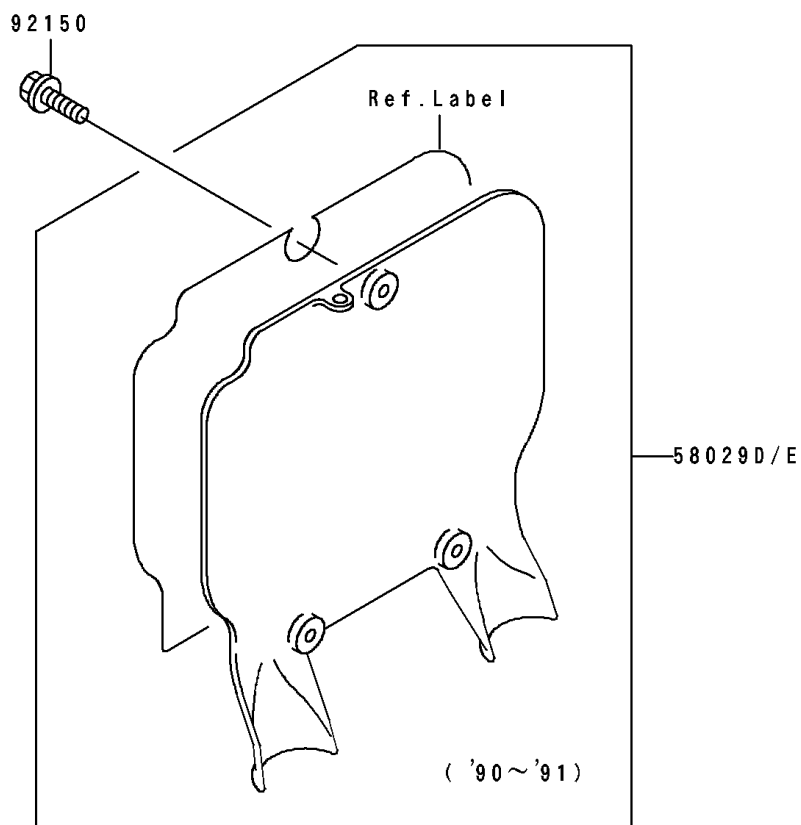

## 1989 KX™500 PARTS DIAGRAM

Accessory

F2910

## 1989 KX™500 PARTS LIST

Accessory

ITEM NAME	PART NUMBER	QUANTITY
PLATE-NUMBER,L.GREEN (Ref # 58029A)	58029-5018-6W	1
BOLT,6X14 (Ref # 92150)	92150-1340	1