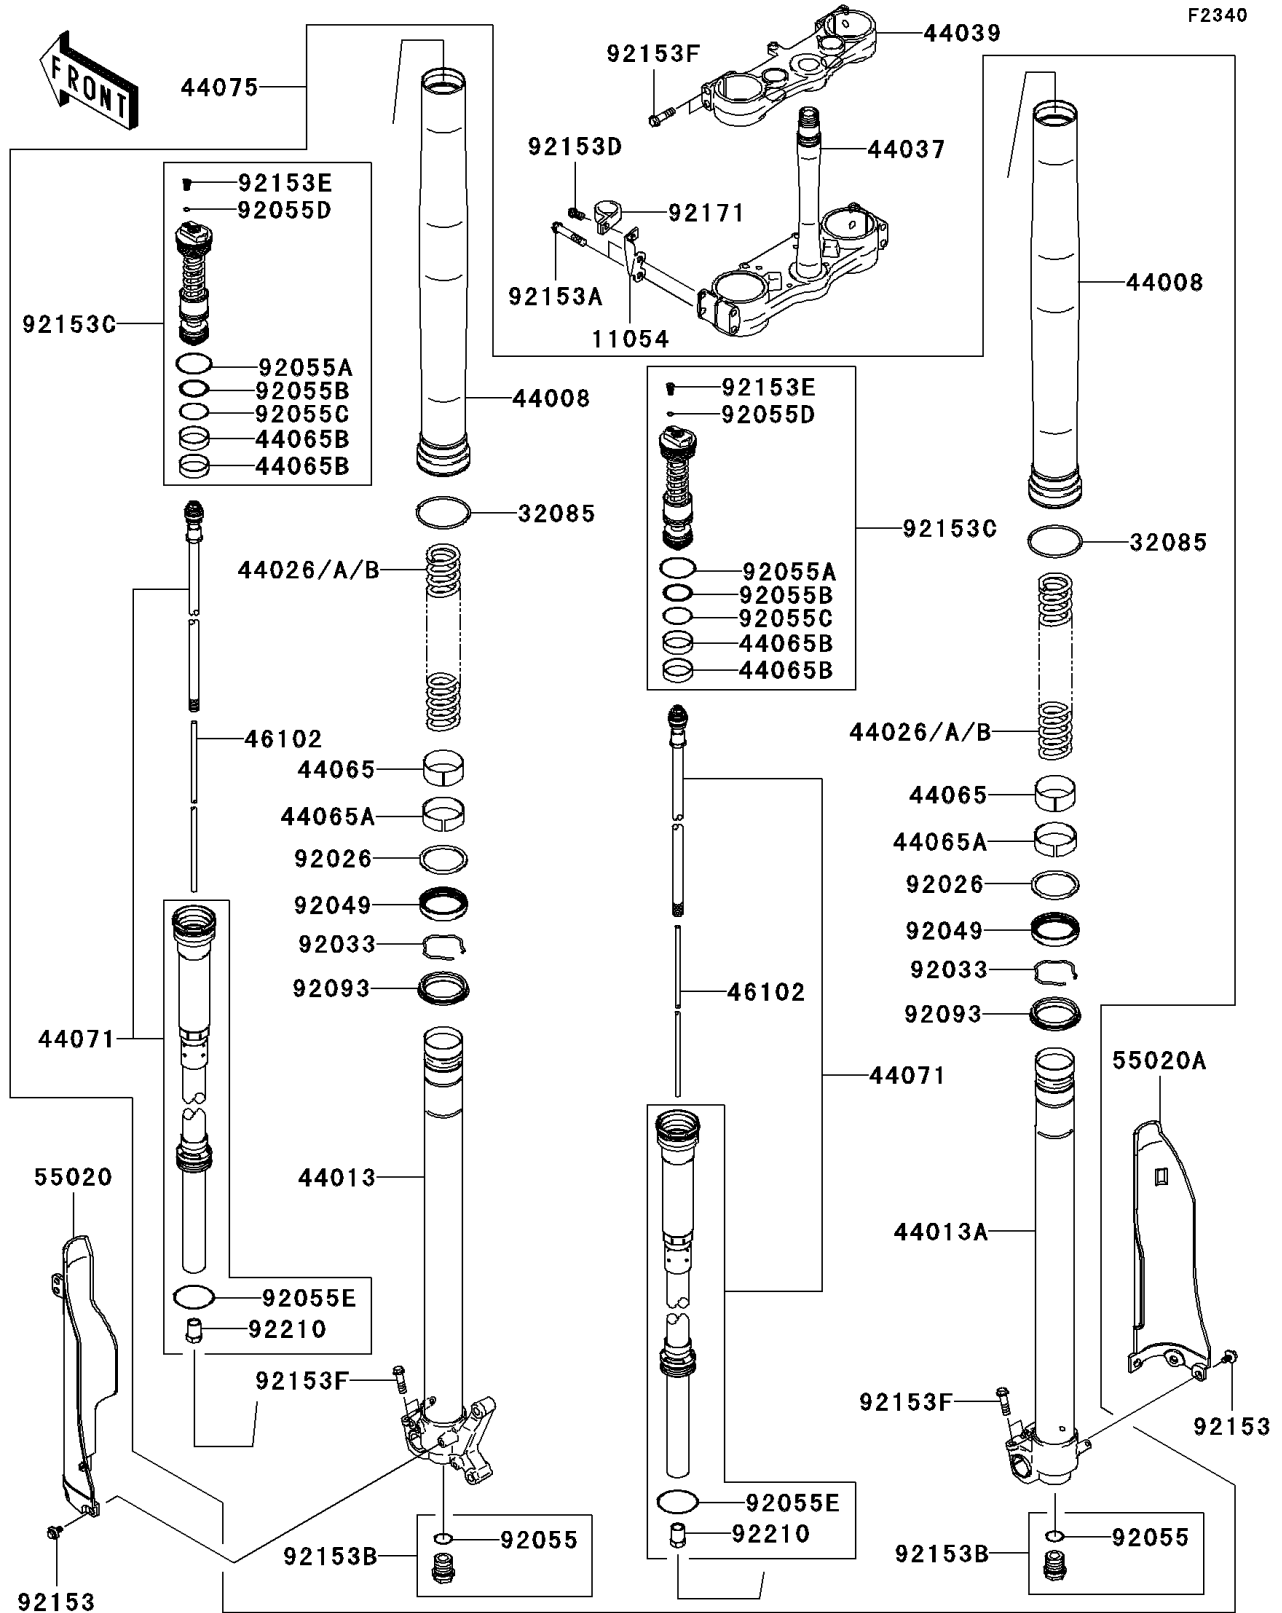

2006 KX™250F PARTS DIAGRAM

Front Fork

2006 KX™250F PARTS LIST

Front Fork

ITEM NAME	PART NUMBER	QUANTITY
BRACKET (Ref # 11054)	11054-0111	1
STOPPER,RING (Ref # 32085)	32085-0073	1
PIPE-FORK OUTER,GOLD (Ref # 44008)	44008-0016-828	1
PIPE-FORK INNER,LH (Ref # 44013)	44013-0040	1
PIPE-FORK INNER,RH (Ref # 44013A)	44013-0041	1
SPRING-FRONT FORK,K=4.2N/MM (Ref # 44026)	44026-0075	1
SPRING-FRONT FORK,K=4.4N/MM (Ref # 44026A)	44026-0076	1
SPRING-FRONT FORK,K=4.6N/MM (Ref # 44026B)	44026-0077	1
HOLDER-FORK UNDER,M.M.GOLD (Ref # 44037)	44037-0034-D3	1
HOLDER-FORK UPPER,M.M.GOLD (Ref # 44039)	44039-0036-D3	1
BUSHING-FRONT FORK,SLIDE (Ref # 44065)	44065-0016	1
BUSHING-FRONT FORK,GUIDE (Ref # 44065A)	44065-0017	1
BUSHING-FRONT FORK,SLIDE (Ref # 44065B)	44065-0018	1
DAMPER-ASSY,FORK (Ref # 44071)	44071-0323	1
DAMPER-SET-FORK (Ref # 44075)	44075-5009	1
ROD,PUSH (Ref # 46102)	46102-0075	1
GUARD,FORK,LH,WHITE (Ref # 55020)	55020-0172-RZ	1
GUARD,FORK,RH,WHITE (Ref # 55020A)	55020-0173-RZ	1
SPACER,SEAL (Ref # 92026)	92026-0089	1
RING-SNAP (Ref # 92033)	92033-0039	1
SEAL-OIL (Ref # 92049)	92049-0074	1
RING-O,CENTER BOLT (Ref # 92055)	92055-0090	1
RING-O (Ref # 92055A)	92055-0091	1
RING-O (Ref # 92055B)	92055-0092	1
RING-O (Ref # 92055C)	92055-0093	1
RING-O (Ref # 92055D)	92055-0094	1
RING-O (Ref # 92055E)	92055-0095	1
SEAL,DUST (Ref # 92093)	92093-0059	1
BOLT,FLANGED,6X14 (Ref # 92153)	92153-0936	1

2006 KX™250F PARTS LIST

Front Fork

ITEM NAME	PART NUMBER	QUANTITY
BOLT,FLANGED,8X45 (Ref # 92153A)	92153-0990	1
BOLT,CENTER (Ref # 92153B)	92153-1395	1
BOLT,FORK,GOLD (Ref # 92153C)	92153-1396-10J	1
BOLT,FLANGED (Ref # 92153D)	92153-1397	1
BOLT,PLUG (Ref # 92153E)	92153-1398	1
BOLT,FLANGED,8X40 (Ref # 92153F)	92153-1399	1
CLAMP,BRAKE HOSE (Ref # 92171)	92171-0506	1
NUT,LOCK (Ref # 92210)	92210-0268	1