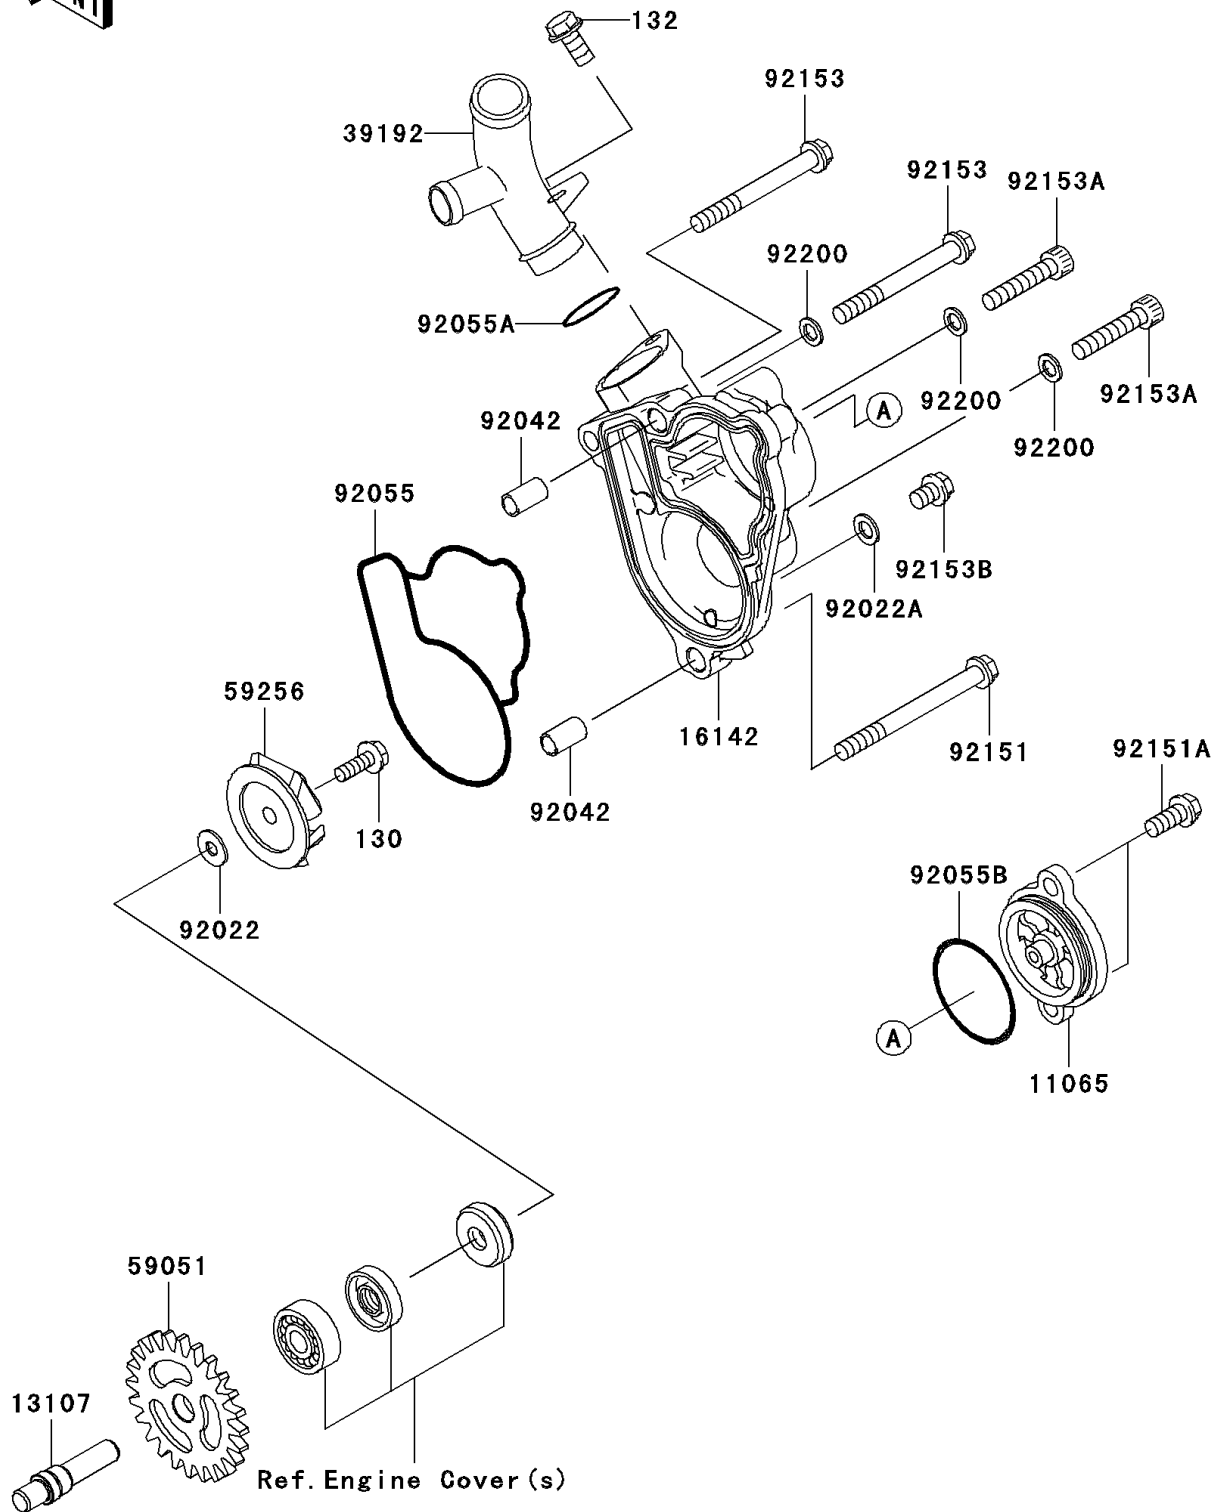

## 2006 KX™250F PARTS DIAGRAM

Water Pump

E3031

## 2006 KX™250F PARTS LIST

### Water Pump

ITEM NAME	PART NUMBER	QUANTITY
BOLT-FLANGED,5X14 (Ref # 130)	130Z0514	1
BOLT-FLANGED-SMALL,6X12 (Ref # 132)	132L0612	1
CAP (Ref # 11065)	11065-0087	1
SHAFT,WATER PUMP (Ref # 13107)	13107-0120	1
COVER-PUMP,WATER (Ref # 16142)	16142-0020	1
PIPE-WATER (Ref # 39192)	39192-0037	1
GEAR-SPUR,WATER PUMP (Ref # 59051)	59051-0061	1
IMPELLER (Ref # 59256)	59256-1065	1
WASHER,5.2X13X1 (Ref # 92022)	92022-1380	1
WASHER,6.2X11X1 (Ref # 92022A)	92022-304	1
PIN,DOWEL,6.3X8X14 (Ref # 92042)	92042-007	1
RING-O,WATER PUMP (Ref # 92055)	92055-0010	1
RING-O,18.8X2.4 (Ref # 92055A)	92055-1308	1
RING-O,35.2X1.9 (Ref # 92055B)	92055-520	1
BOLT,6X65 (Ref # 92151)	92151-1199	1
BOLT,6X14 (Ref # 92151A)	92151-1423	1
BOLT,6X55 (Ref # 92153)	92153-0696	1
BOLT,6X30 (Ref # 92153A)	92153-0844	1
BOLT,6X8 (Ref # 92153B)	92153-0860	1
WASHER,6.1X10.0X1.0 (Ref # 92200)	92200-0190	1