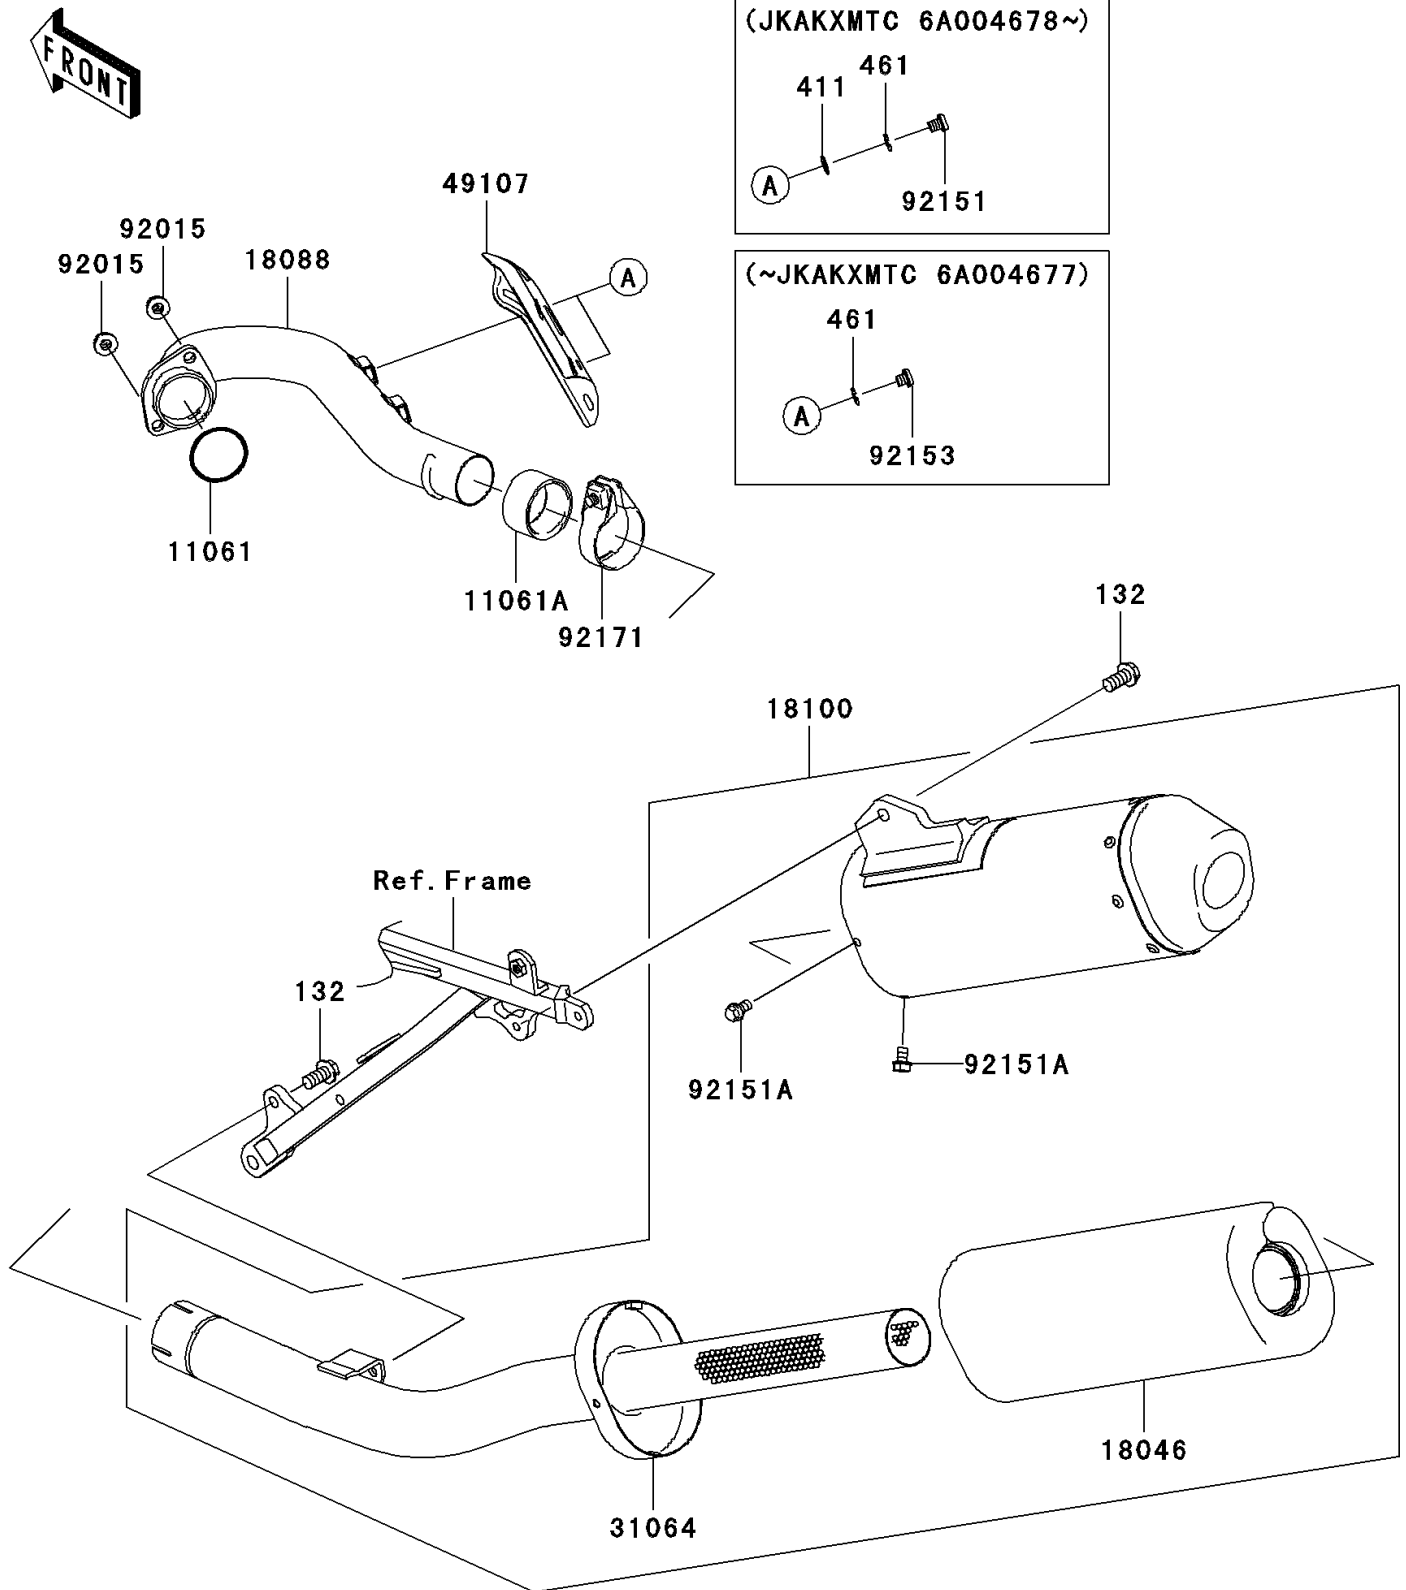

## 2006 KX™250F PARTS DIAGRAM

Muffler(s)

E1140

## 2006 KX™250F PARTS LIST

Muffler(s)

ITEM NAME	PART NUMBER	QUANTITY
BOLT-FLANGED-SMALL,8X18 (Ref # 132)	132L0818	1
WASHER-PLAIN,6MM (Ref # 411)	411S0600	1
WASHER-SPRING,6MM (Ref # 461)	461S0600	1
GASKET (Ref # 11061)	11061-0027	1
GASKET (Ref # 11061A)	11061-0101	1
WOOL (Ref # 18046)	18046-0042	1
PIPE-EXHAUST (Ref # 18088)	18088-0258	1
BODY-ASSY-MUFFLER (Ref # 18100)	18100-0036	1
PIPE-COMP (Ref # 31064)	31064-0057	1
COVER-EXHAUST PIPE (Ref # 49107)	49107-0058	1
NUT,8MM (Ref # 92015)	92015-1402	1
BOLT,SOCKET,6X10 (Ref # 92151)	92151-1449	1
BOLT,FLANGED,6X10 (Ref # 92151A)	92151-1822	1
BOLT,6X8 (Ref # 92153)	92153-0578	1
CLAMP (Ref # 92171)	92171-0491	1