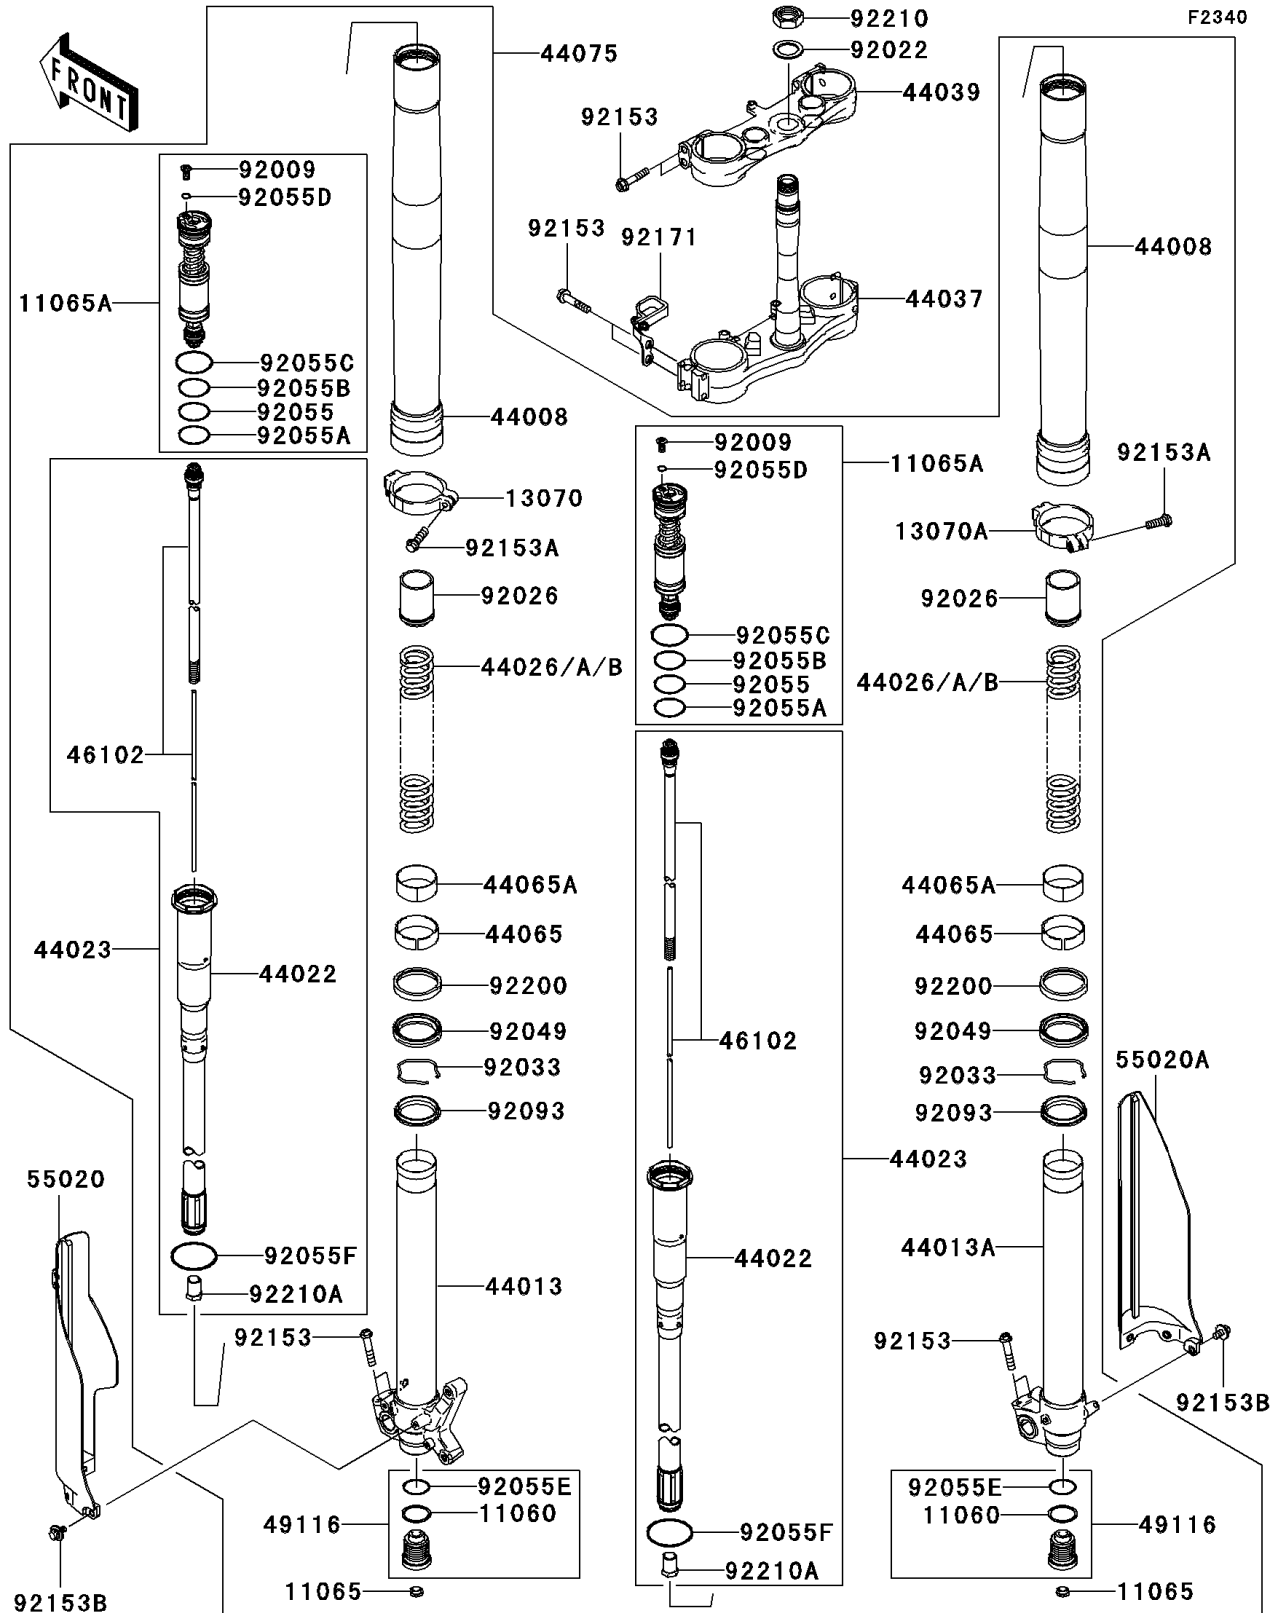

2006 KX™250 PARTS DIAGRAM

Front Fork

2006 KX™250 PARTS LIST

Front Fork

ITEM NAME	PART NUMBER	QUANTITY
GASKET (Ref # 11060)	11060-1707	1
CAP (Ref # 11065)	11065-0097	1
CAP,BASE VALVE (Ref # 11065A)	11065-0139	1
GUIDE,FORK,LH (Ref # 13070)	13070-0025	1
GUIDE,FORK,RH (Ref # 13070A)	13070-0027	1
PIPE-FORK OUTER,GOLD (Ref # 44008)	44008-0010-828	1
PIPE-FORK INNER,LH (Ref # 44013)	44013-0047	1
PIPE-FORK INNER,RH (Ref # 44013A)	44013-0048	1
CYLINDER-FORK (Ref # 44022)	44022-0013	1
CYLINDER-SET-FORK (Ref # 44023)	44023-0034	1
SPRING-FRONT FORK,K=4.4N/MM (Ref # 44026)	44026-0052	1
SPRING-FRONT FORK,K=4.3N/MM (Ref # 44026A)	44026-0054	1
SPRING-FRONT FORK,K=4.5N/MM (Ref # 44026B)	44026-0056	1
HOLDER-FORK UNDER,M.M.GOLD (Ref # 44037)	44037-0031-D3	1
HOLDER-FORK UPPER,M.M.GOLD (Ref # 44039)	44039-0017-D3	1
BUSHING-FRONT FORK (Ref # 44065)	44065-0015	1
BUSHING-FRONT FORK (Ref # 44065A)	44065-1140	1
DAMPER-SET-FORK,GOLD (Ref # 44075)	44075-0103-828	1
ROD,PISTON (Ref # 46102)	46102-0072	1
VALVE-ASSY (Ref # 49116)	49116-0011	1
GUARD,FORK,LH,WHITE (Ref # 55020)	55020-0060-RZ	1
GUARD,FORK,RH,WHITE (Ref # 55020A)	55020-0142-RZ	1
SCREW (Ref # 92009)	92009-1884	1
WASHER,25X36X2.3 (Ref # 92022)	92022-250	1
SPACER (Ref # 92026)	92026-0072	1
RING-SNAP (Ref # 92033)	92033-1329	1
SEAL-OIL (Ref # 92049)	92049-0070	1
RING-O,30.7X37.7X3.5 (Ref # 92055)	92055-0071	1
RING-O,29.7X36.7X3.5 (Ref # 92055A)	92055-0072	1