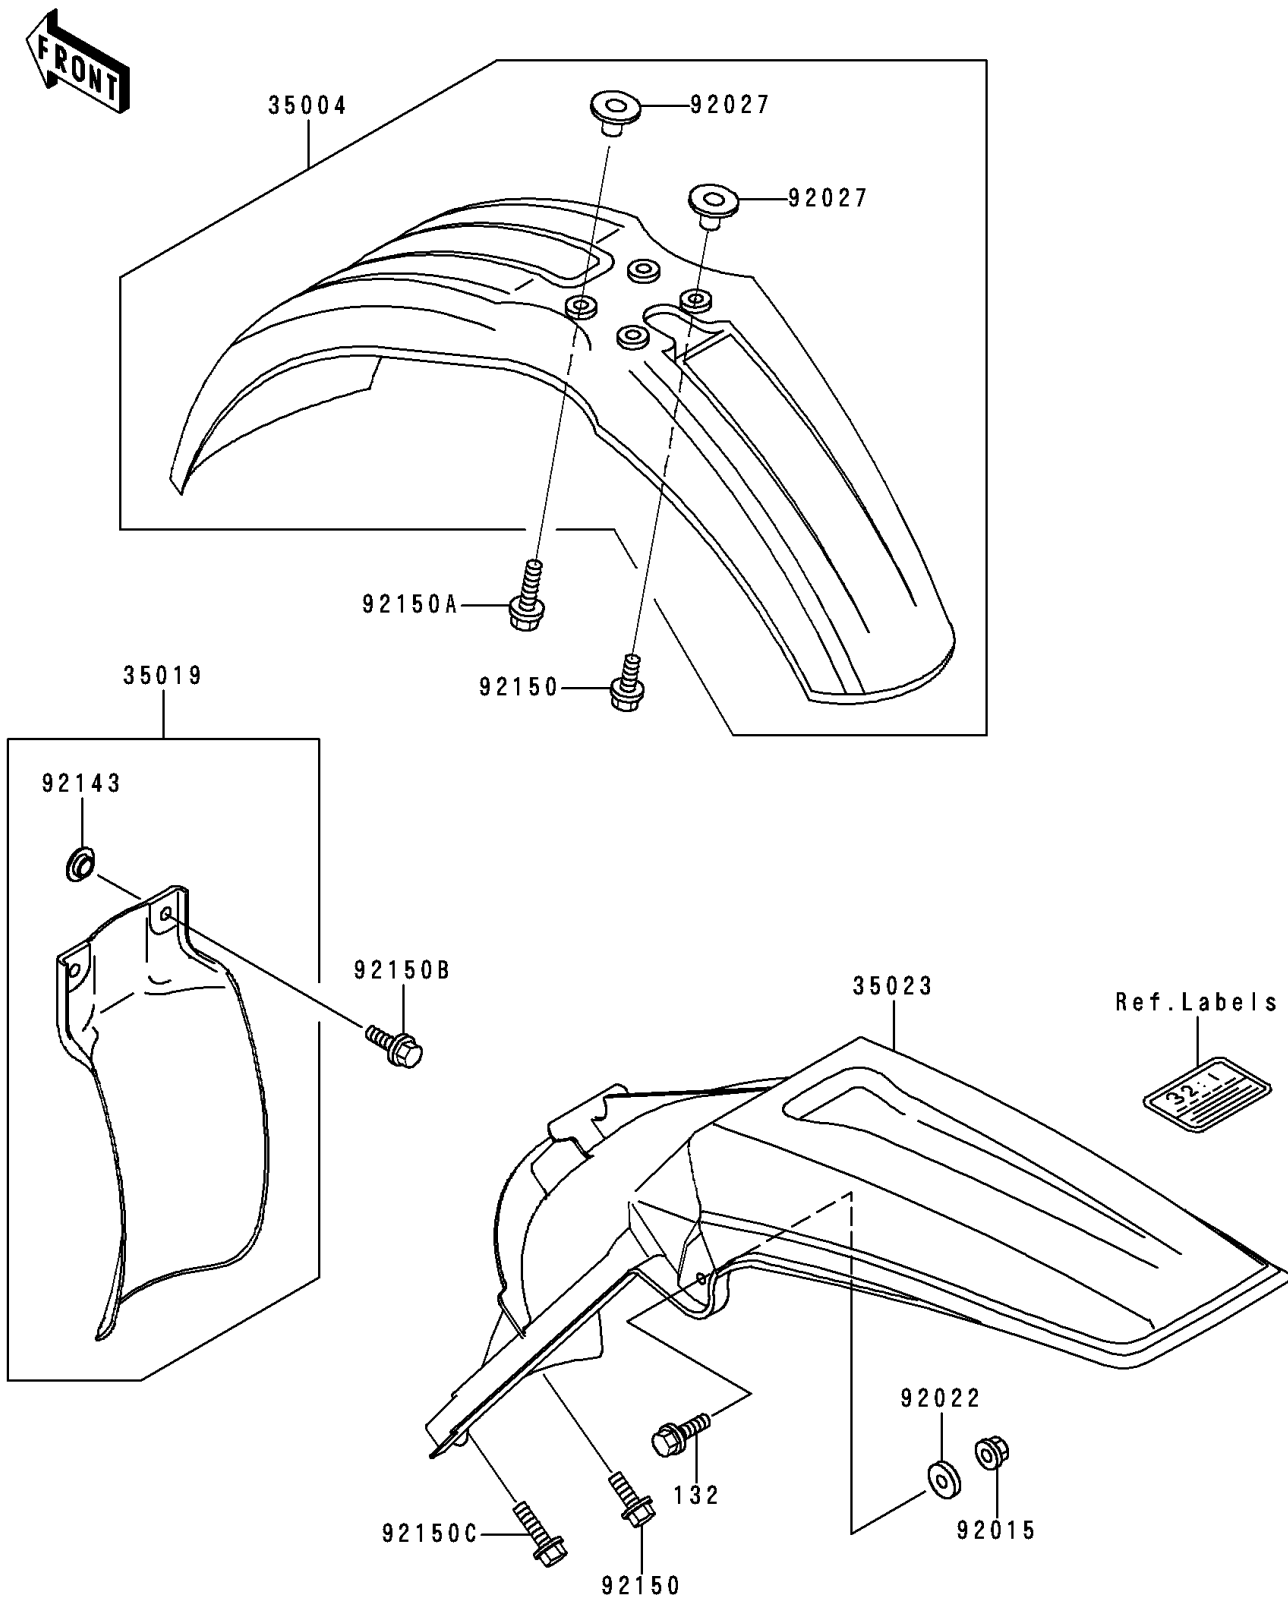

1998 KX™250 PARTS DIAGRAM

Fenders

F2170

1998 KX™250 PARTS LIST

Fenders

ITEM NAME	PART NUMBER	QUANTITY
BOLT-FLANGED-SMALL (Ref # 132)	132G0620	1
FENDER-FRONT,L.GREEN (Ref # 35004)	35004-1318-6W	1
FLAP,AIR FILTER,WHITE (Ref # 35019)	35019-1252-RZ	1
FENDER-REAR,L.GREEN (Ref # 35023)	35023-1362-6W	1
NUT,FLANGED,6MM (Ref # 92015)	92015-1078	1
WASHER,6.5X22X1.6 (Ref # 92022)	92022-237	1
COLLAR (Ref # 92027)	92027-1936	1
COLLAR (Ref # 92143)	92143-1196	1
BOLT,6X20 (Ref # 92150)	92150-1339	1
BOLT,FLANGED,6X30 (Ref # 92150A)	92150-1486	1
BOLT,FLANGED,6X16 (Ref # 92150B)	92150-1506	1
BOLT,FLANGED,6X35 (Ref # 92150C)	92150-1527	1