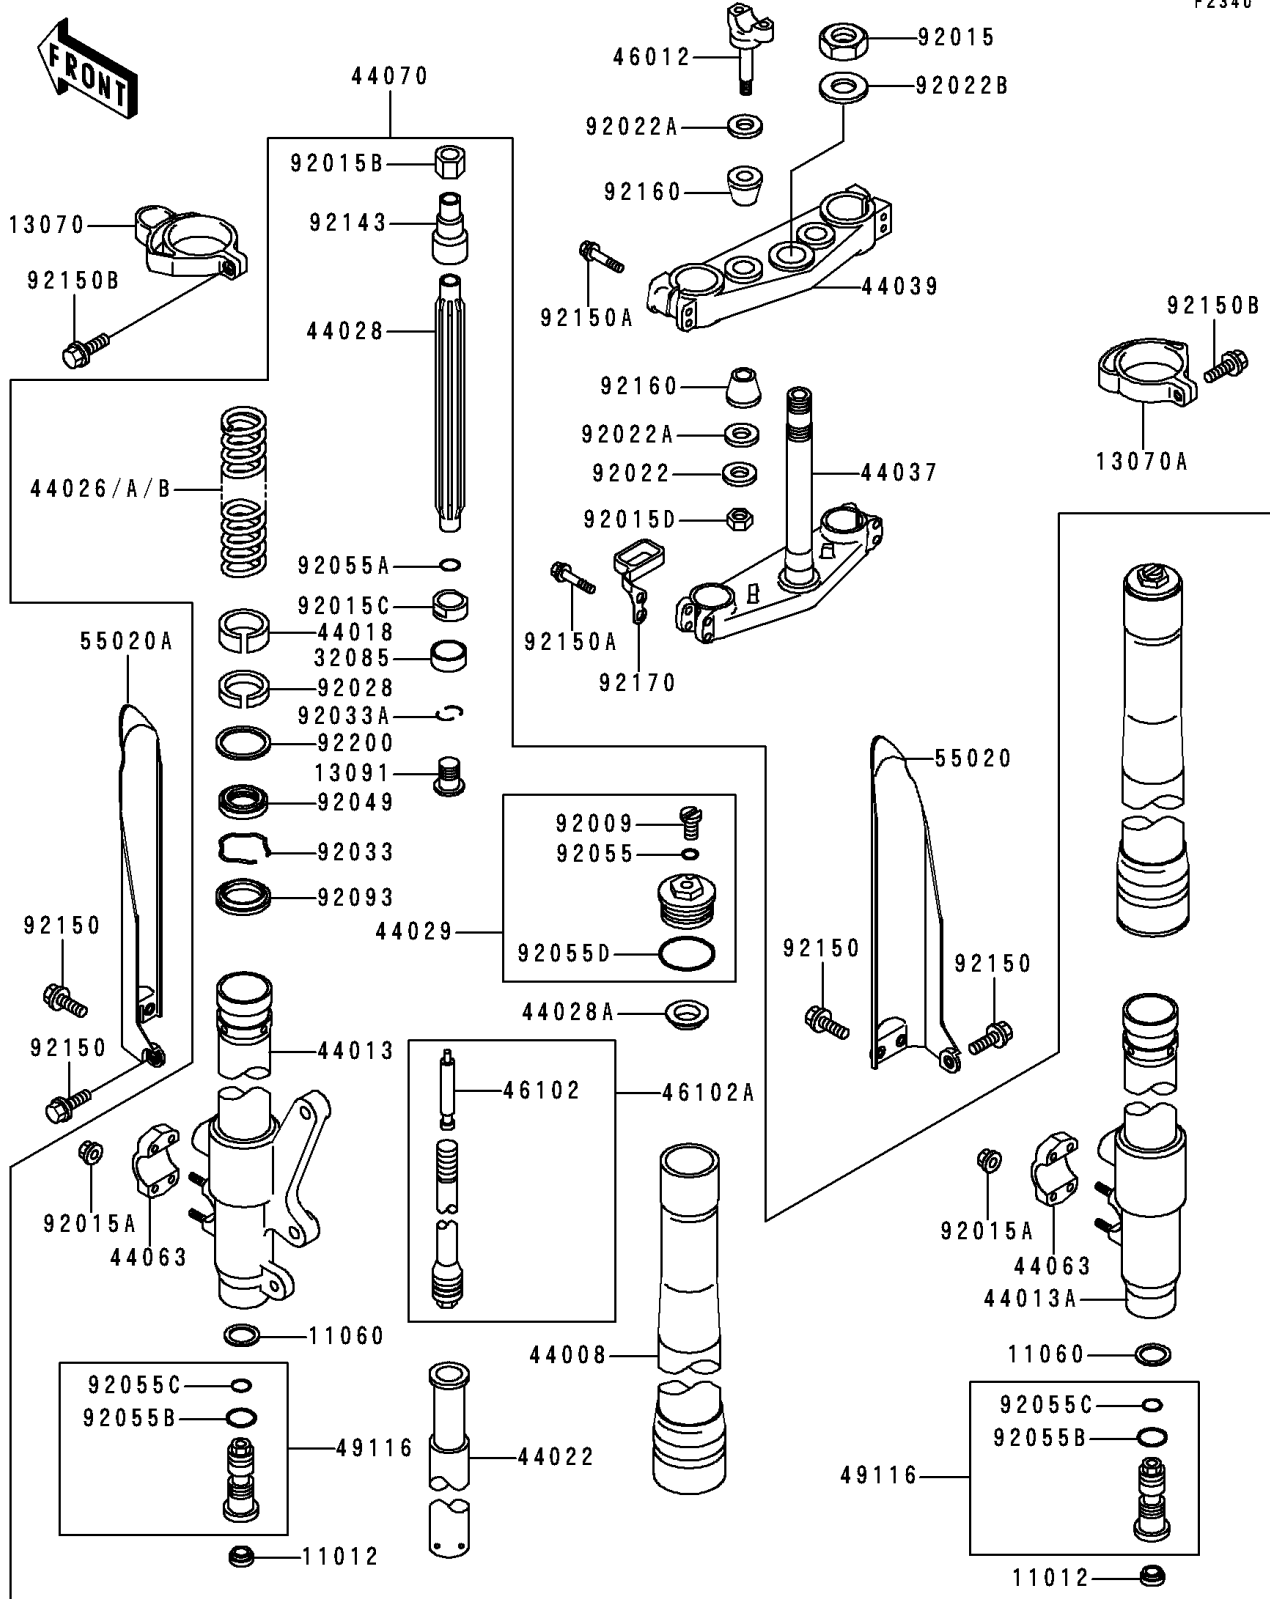

1996 KX™250 PARTS DIAGRAM

Front Fork

F2340

1996 KX™250 PARTS LIST

Front Fork

ITEM NAME	PART NUMBER	QUANTITY
CAP (Ref # 11012)	11012-1692	1
GASKET (Ref # 11060)	11060-1707	1
GUIDE,PROTECTOR,LH,J.S.VIOLET (Ref # 13070)	13070-1289-RE	1
GUIDE,PROTECTOR,RH,J.S.VIOLET (Ref # 13070A)	13070-1290-RE	1
HOLDER (Ref # 13091)	13091-1651	1
STOPPER (Ref # 32085)	32085-1323	1
PIPE-FORK OUTER,A.N.GOLD (Ref # 44008)	44008-1037-14	1
PIPE-FORK INNER,LH (Ref # 44013)	44013-1413	1
PIPE-FORK INNER,RH (Ref # 44013A)	44013-1414	1
PISTON-FORK,INNER PIPE (Ref # 44018)	44018-1059	1
CYLINDER-FORK (Ref # 44022)	44022-1309	1
SPRING-FRONT FORK,K=0.39 (Ref # 44026)	44026-1587	1
SPRING-FRONT FORK,K=0.38 (Ref # 44026A)	44026-1598	1
SPRING-FRONT FORK,K=0.40 (Ref # 44026B)	44026-1599	1
GUIDE-FORK SPRING (Ref # 44028)	44028-1096	1
GUIDE-FORK SPRING (Ref # 44028A)	44028-1097	1
SEAT-FORK SPRING (Ref # 44029)	44029-1159	1
HOLDER-FORK UNDER (Ref # 44037)	44037-1338	1
HOLDER-FORK UPPER (Ref # 44039)	44039-1262	1
HOLDER-FRONT AXLE (Ref # 44063)	44063-1060	1
DAMPER-ASSY,FORK,J.S.VIOLET (Ref # 44070)	44070-1414-RE	1
HOLDER-HANDLE,LWR (Ref # 46012)	46012-1264	1
ROD,FORK,INNER (Ref # 46102)	46102-1340	1
ROD,FORK,ASSY (Ref # 46102A)	46102-1387	1
VALVE-ASSY,FORK (Ref # 49116)	49116-1140	1
GUARD,FORK,RH,J.S.VIOLET (Ref # 55020)	55020-1493-RE	1
GUARD,FORK,LH,J.S.VIOLET (Ref # 55020A)	55020-1554-RE	1
SCREW (Ref # 92009)	92009-1568	1
NUT,24MM (Ref # 92015)	92015-1057	1