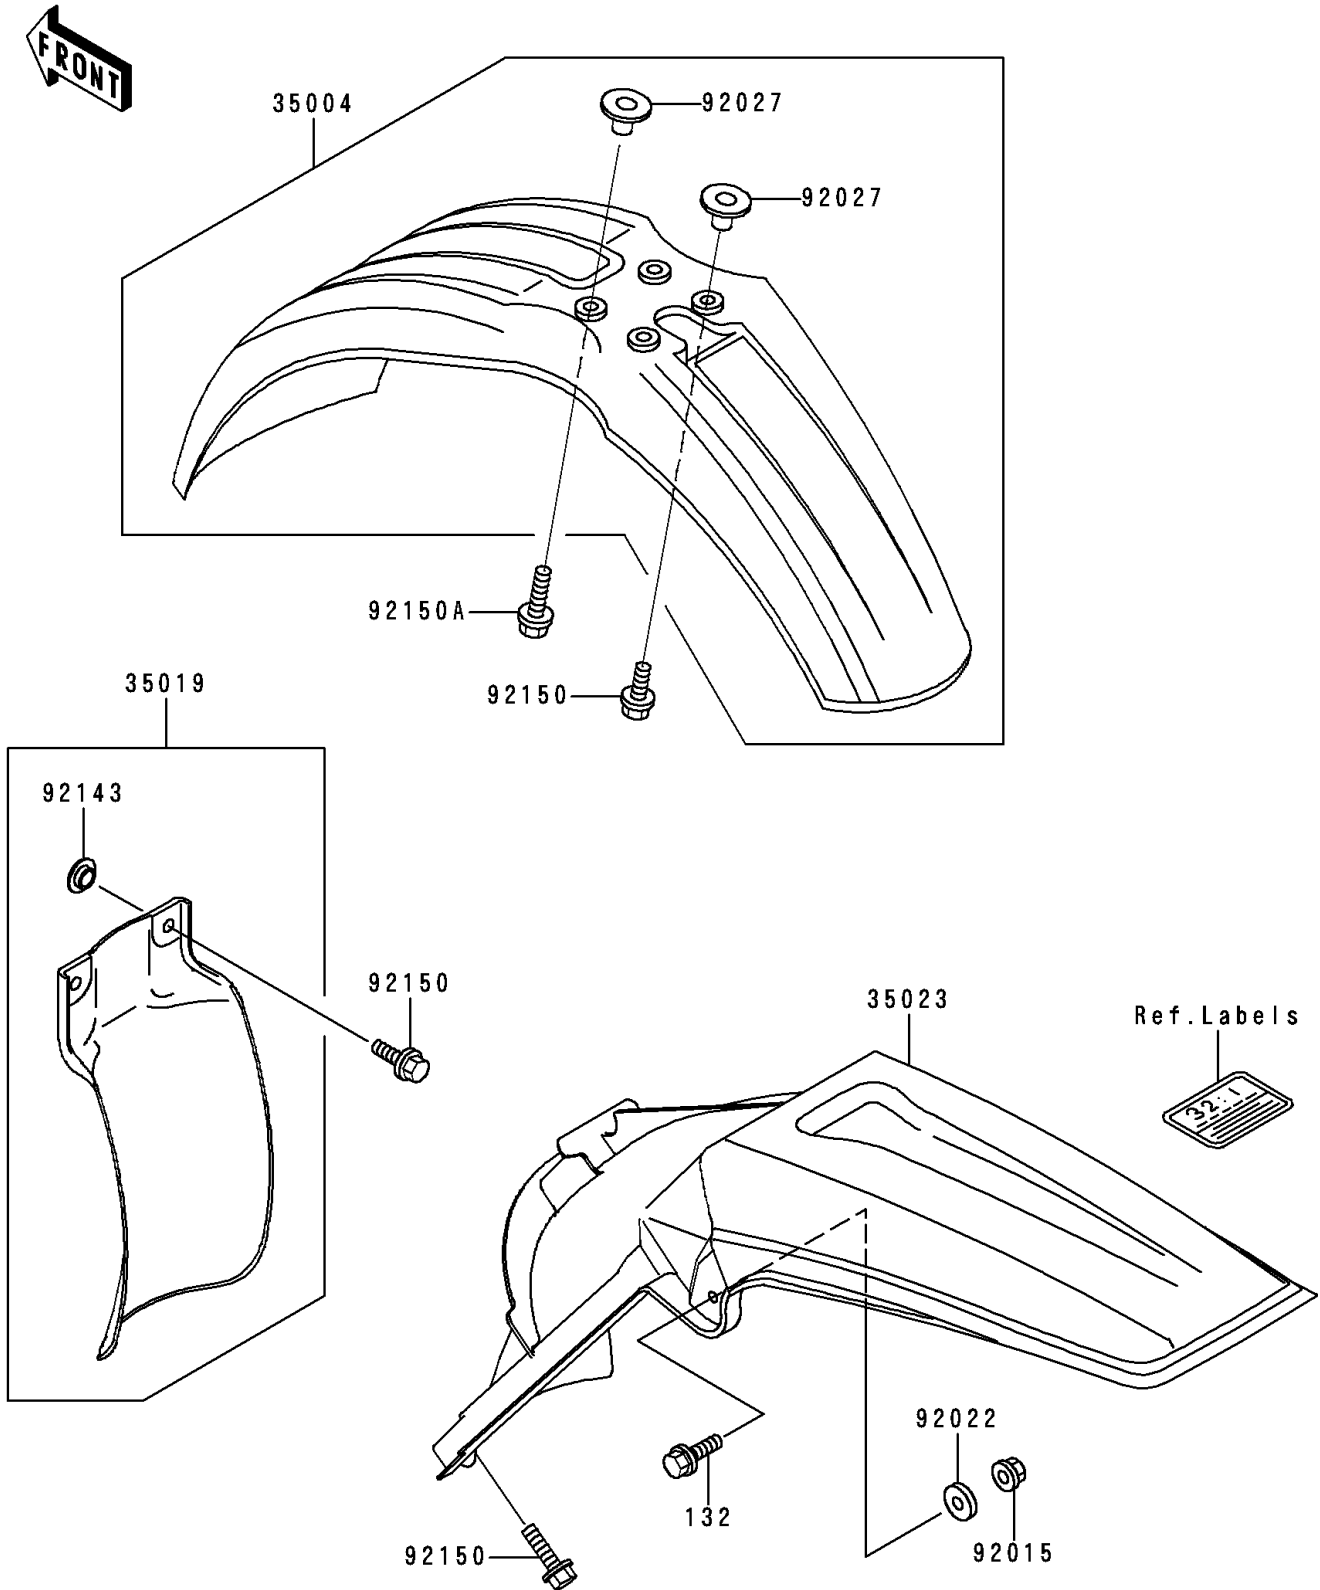

## 1996 KX™250 PARTS DIAGRAM

Fenders

F 2170

## 1996 KX™250 PARTS LIST

### Fenders

ITEM NAME	PART NUMBER	QUANTITY
BOLT-FLANGED-SMALL (Ref # 132)	132G0620	1
FENDER-FRONT,L.GREEN (Ref # 35004)	35004-1318-6W	1
FLAP,AIR FILTER,WHITE (Ref # 35019)	35019-1252-RZ	1
FENDER-REAR,L.GREEN (Ref # 35023)	35023-1362-6W	1
NUT,FLANGED,6MM (Ref # 92015)	92015-1078	1
WASHER,6.5X22X1.6 (Ref # 92022)	92022-237	1
COLLAR (Ref # 92027)	92027-1936	1
COLLAR (Ref # 92143)	92143-1196	1
BOLT,6X20 (Ref # 92150)	92150-1339	1
BOLT,FLANGED,6X30 (Ref # 92150A)	92150-1486	1