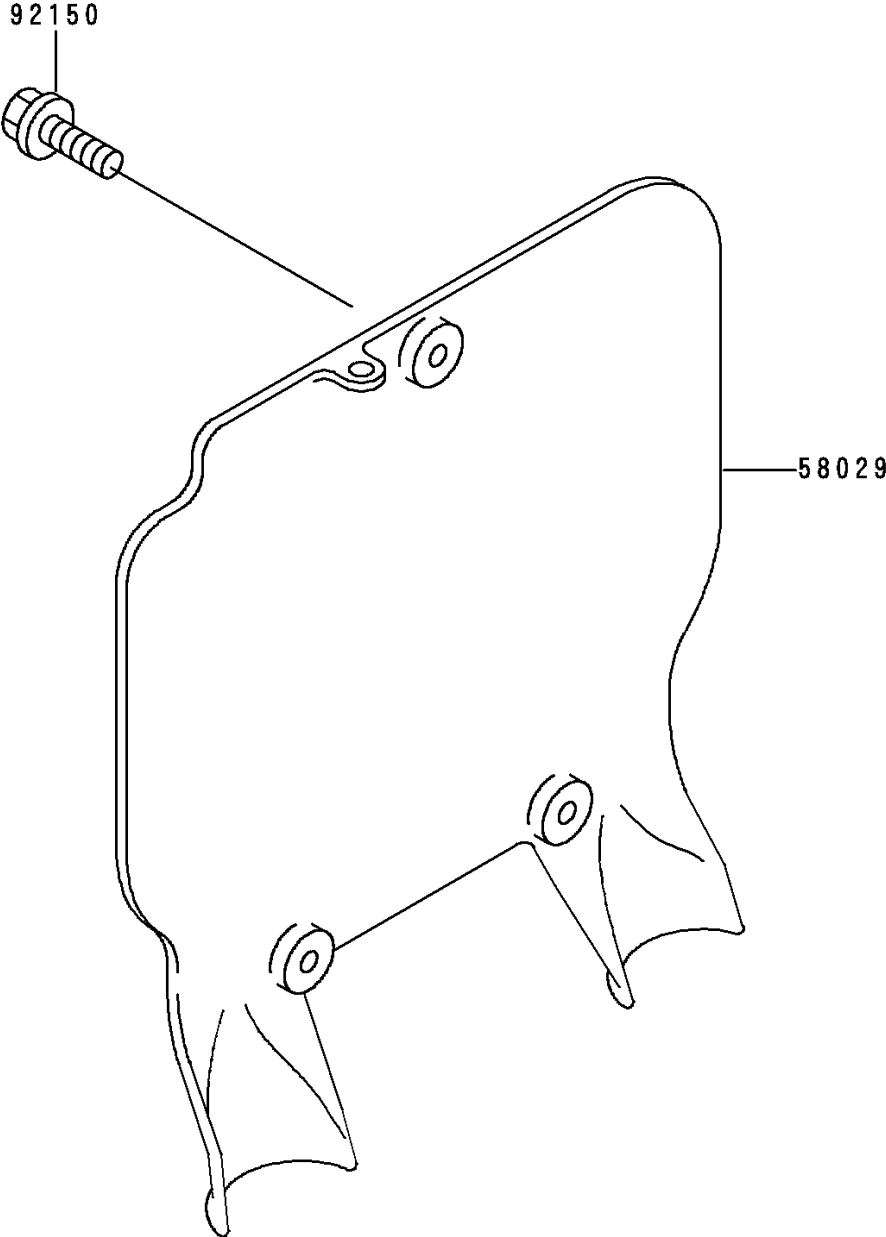

## 1995 KX™250 PARTS DIAGRAM

Accessory

F2910

## 1995 KX™250 PARTS LIST

Accessory

| ITEM NAME                          | PART NUMBER   | QUANTITY |
|------------------------------------|---------------|----------|
| PLATE-NUMBER,P.WHITE (Ref # 58029) | 58029-1074-6F | 1        |
| BOLT,6X14 (Ref # 92150)            | 92150-1340    | 1        |