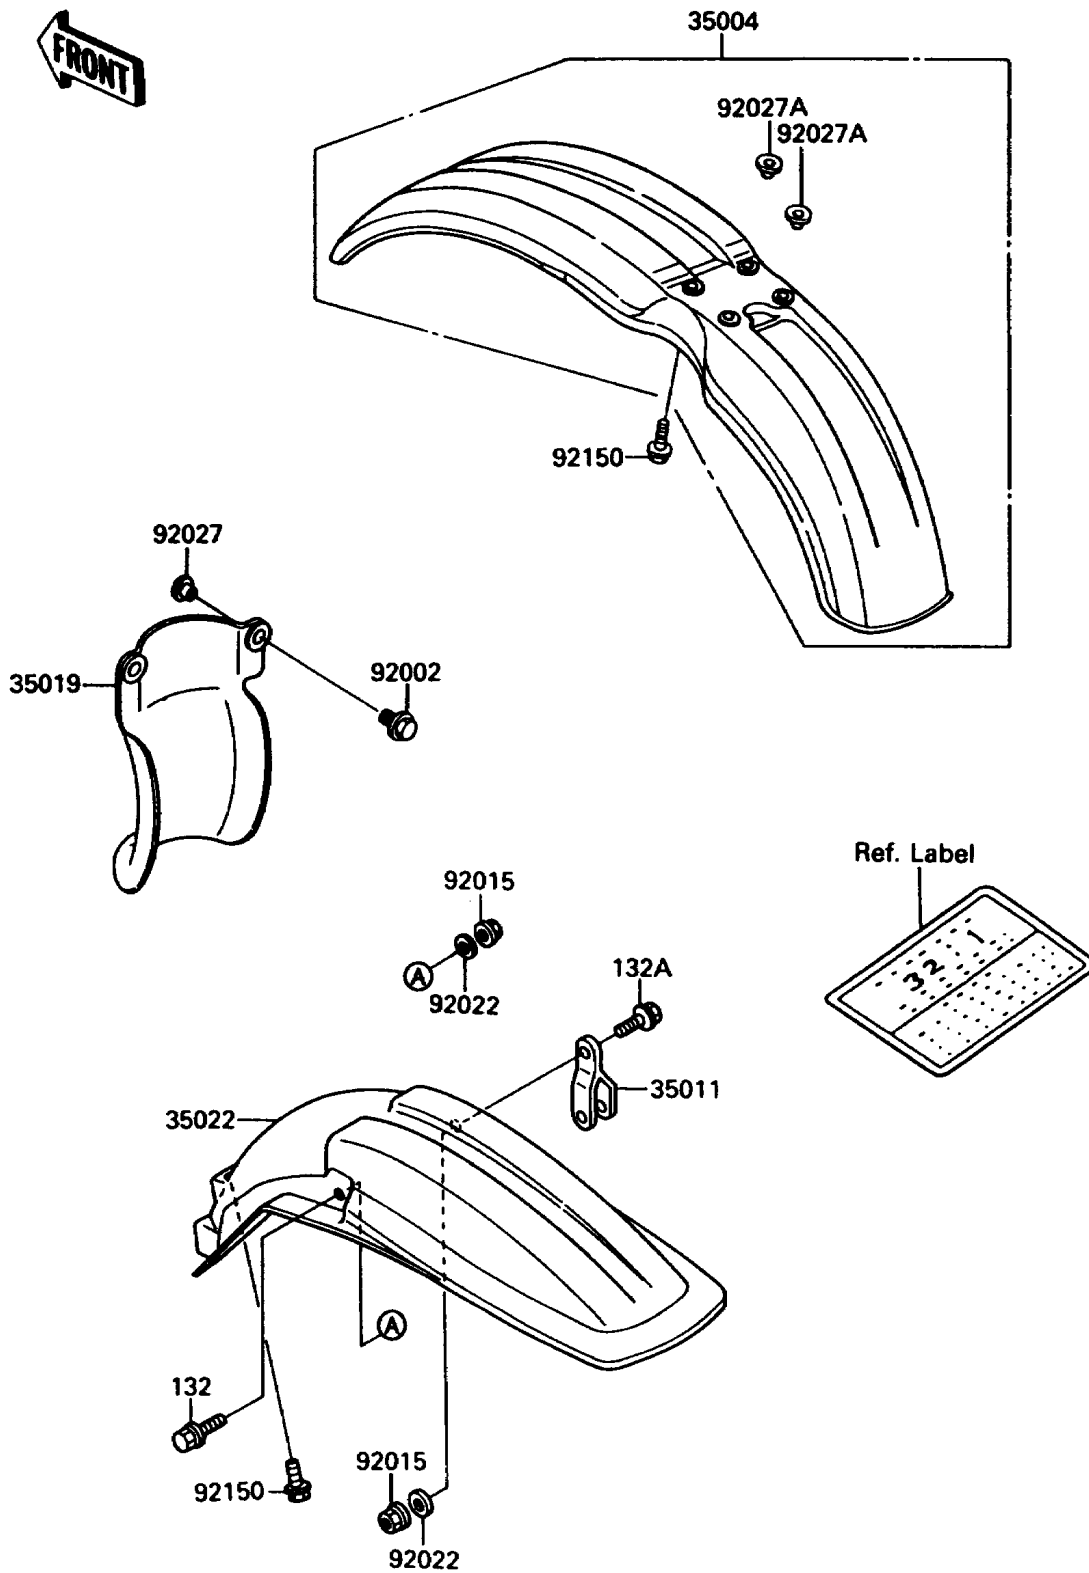

1989 KX™250 PARTS DIAGRAM

Fenders

(F2170)

1989 KX™250 PARTS LIST

Fenders

ITEM NAME	PART NUMBER	QUANTITY
FENDER-FRONT,L.GREEN (Ref # 35004)	35004-1233-6W	1
STAY,MUFFLER (Ref # 35011)	35011-1385	1
FLAP,AIR FILTER (Ref # 35019)	35019-1159	1
FENDER-COMP-REAR,L.GREEN (Ref # 35022)	35022-1241-6W	1
BOLT,FLANGED,6X16 (Ref # 92002)	92002-1461	1
NUT,FLANGED,6MM (Ref # 92015)	92015-1078	1
WASHER,6.5X20X1.6 (Ref # 92022)	92022-125	1
COLLAR (Ref # 92027)	92027-1794	1
COLLAR (Ref # 92027A)	92027-1936	1
BOLT,FLANGED,6X20 (Ref # 92150)	92150-1131	1
BOLT-FLANGED-SMALL (Ref # 132)	132G0640	1
BOLT-FLANGED-SMALL (Ref # 132A)	132G0645	1