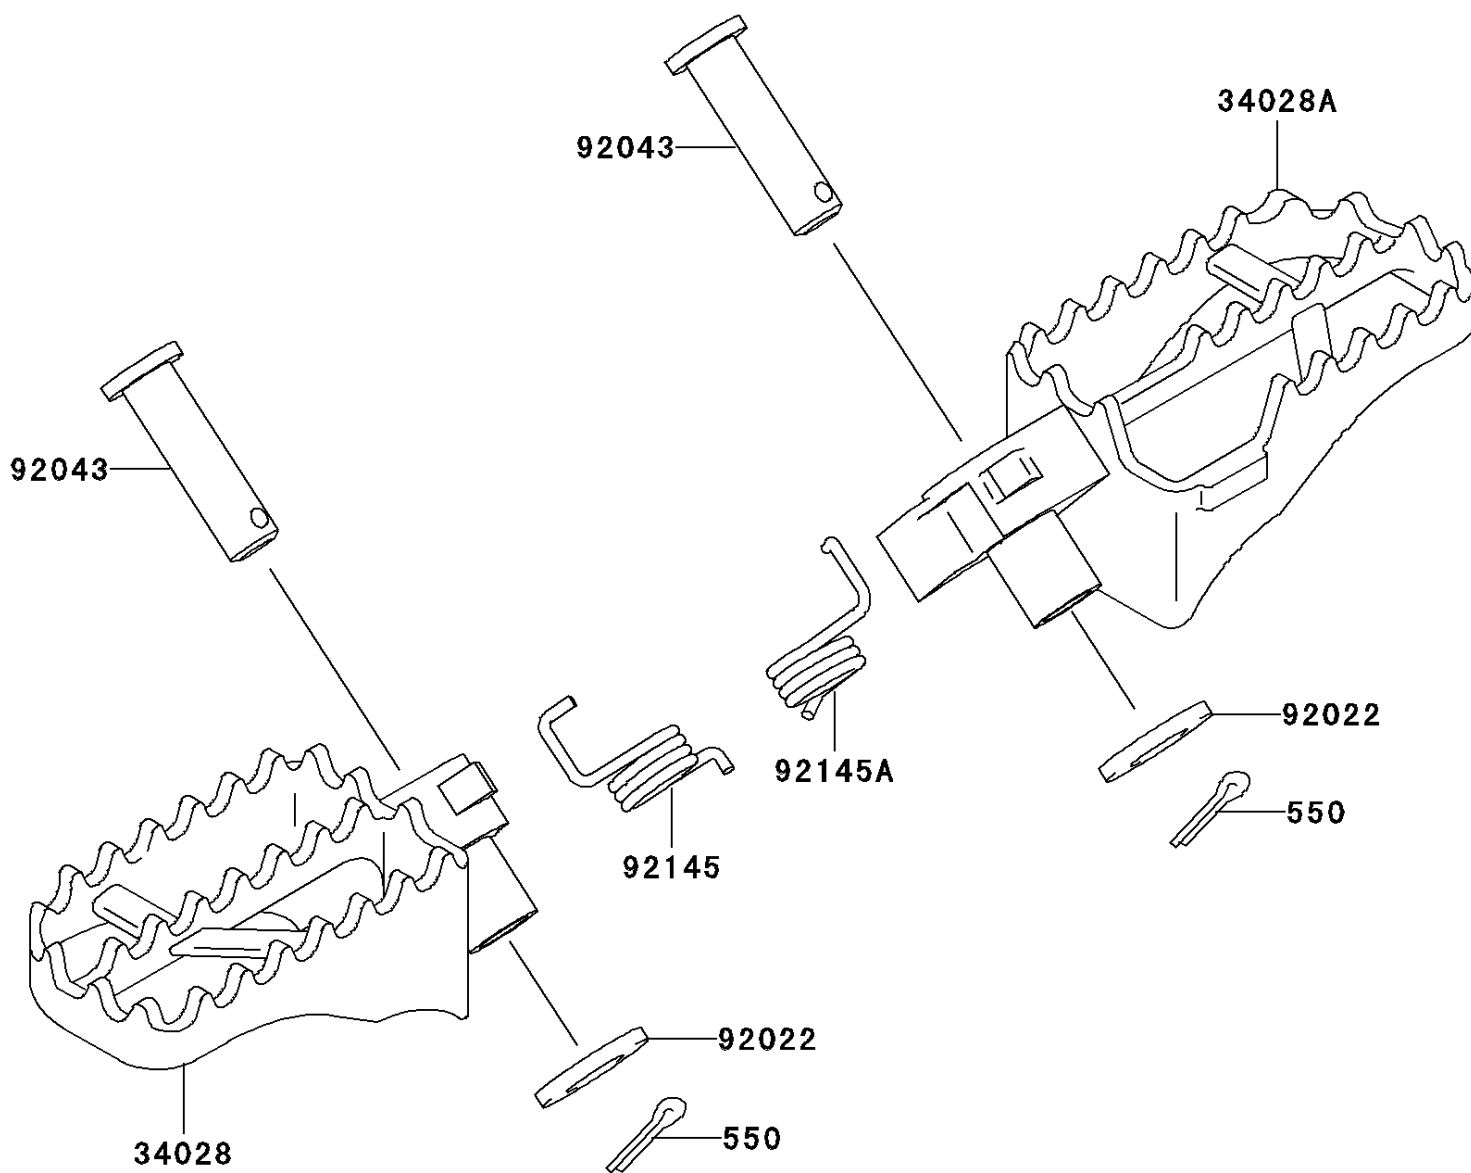

2002 KX™125 PARTS DIAGRAM

Footrests

F2160

2002 KX™125 PARTS LIST

Footrests

ITEM NAME	PART NUMBER	QUANTITY
PIN-COTTER,3.0X20 (Ref # 550)	550S3020	1
STEP,LH,SILVER (Ref # 34028)	34028-1525-CE	1
STEP,RH,SILVER (Ref # 34028A)	34028-1526-CE	1
WASHER,10.2X16X1 (Ref # 92022)	92022-1829	1
PIN,10X49.5 (Ref # 92043)	92043-1564	1
SPRING,STEP,LH (Ref # 92145)	92145-1466	1
SPRING,STEP,RH (Ref # 92145A)	92145-1467	1