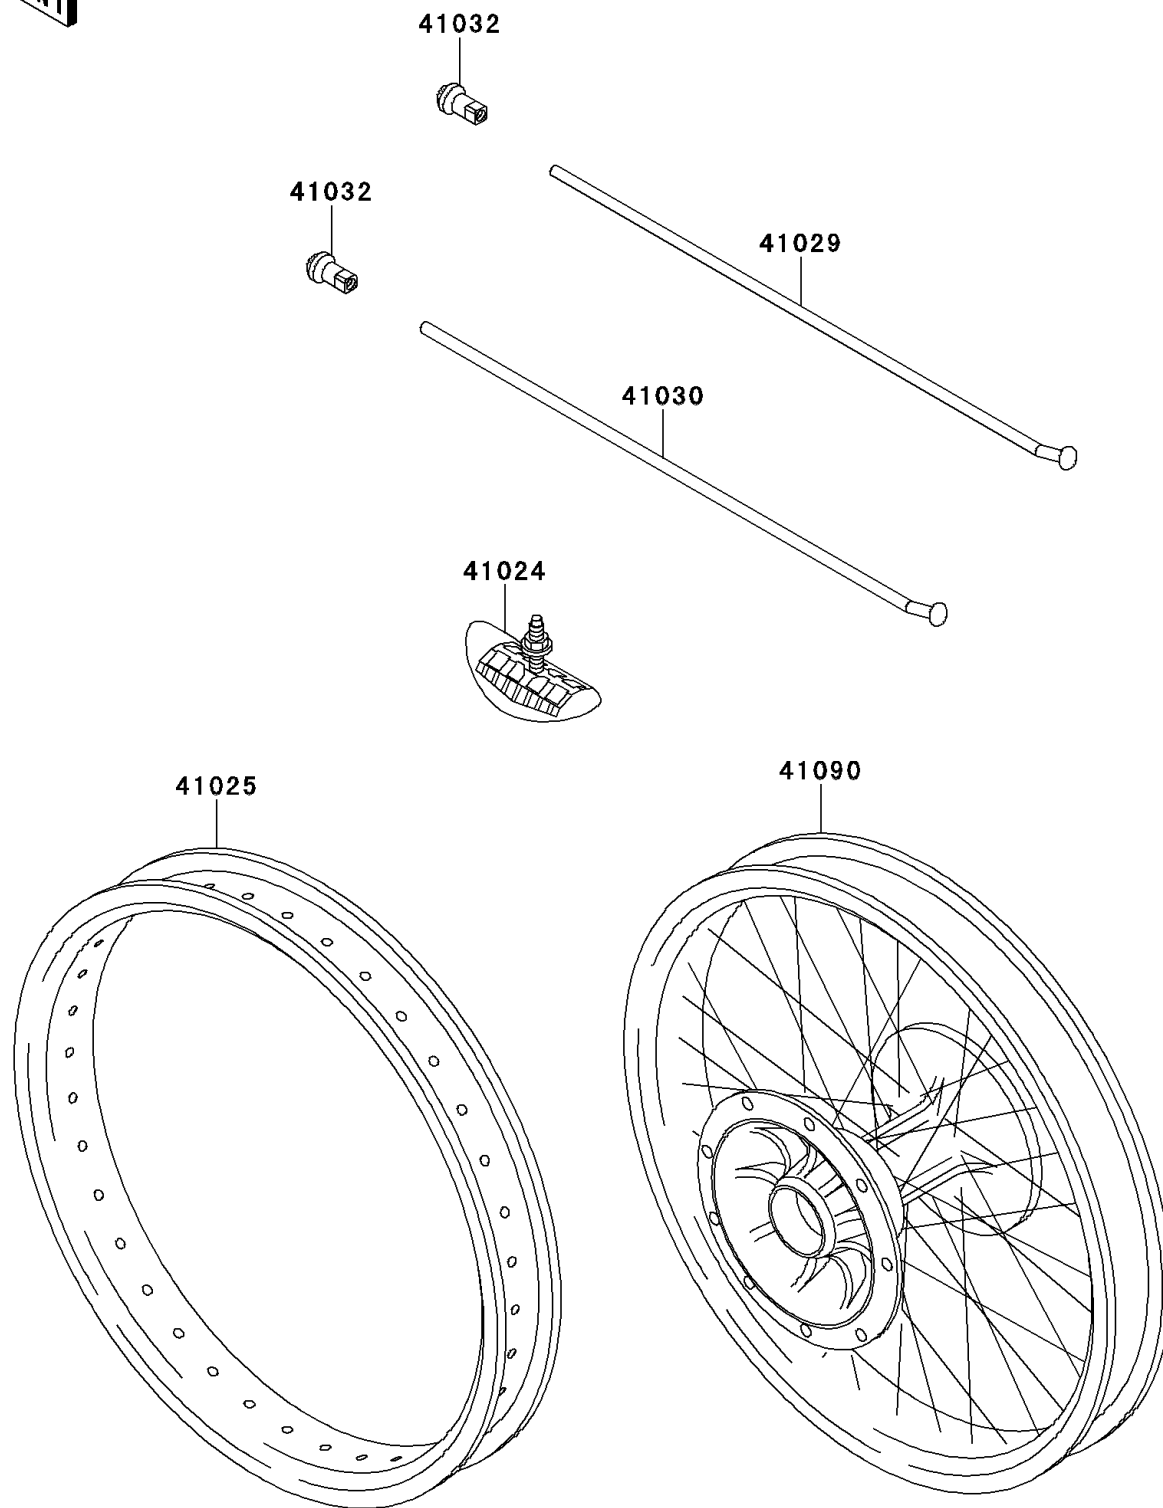

## 2001 KX™125 PARTS DIAGRAM

Optional Parts(20in Front Wheel)

F2890

## 2001 KX™125 PARTS LIST

Optional Parts(20in Front Wheel)

ITEM NAME	PART NUMBER	QUANTITY
STOPPER-RIM,1.85-M(DUNLOP) (Ref # 41024)	41024-011	1
RIM,FR,1.85X20 (Ref # 41025)	41025-1410	1
SPOKE-INNER,FR,216MMX165D (Ref # 41029)	41029-1316	1
SPOKE-OUTER,FR,217.5MMX170D (Ref # 41030)	41030-1172	1
NIPPLE-SPOKE,ALUMINIUM (Ref # 41032)	41032-1086	1
WHEEL,FR,1.85X20,ALUM NIPPLE (Ref # 41090)	41090-1132	1