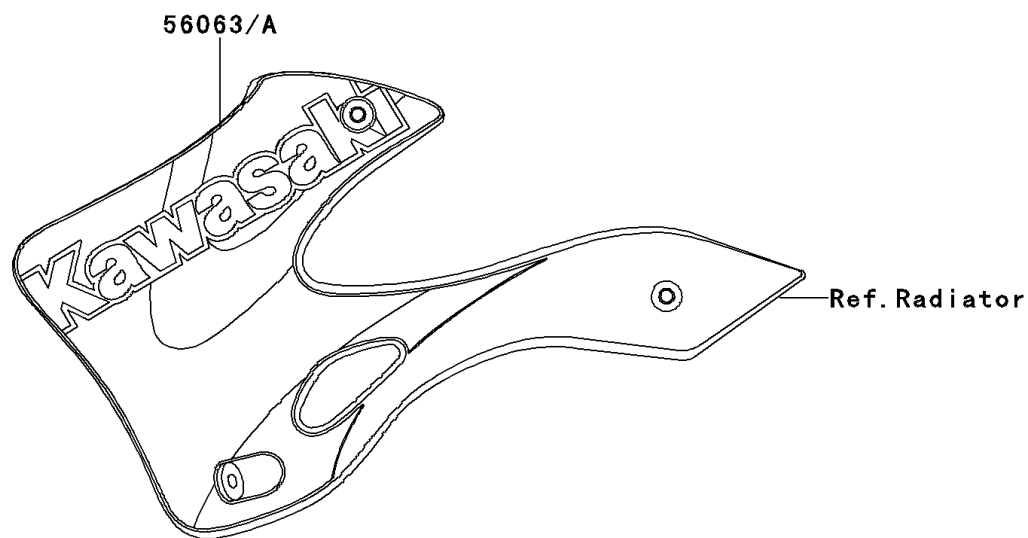

2001 KX™125 PARTS DIAGRAM

Labels

F2860

2001 KX™125 PARTS LIST

Labels

ITEM NAME	PART NUMBER	QUANTITY
LABEL,32:1 (Ref # 56030B)	56030-1230	1
MARK,SWING ARM,LH,KX125 (Ref # 56052)	56052-1266	1
MARK,SWING ARM,RH,KX125 (Ref # 56052A)	56052-1267	1
PATTERN,SHROUD,LH (Ref # 56063)	56063-1739	1
PATTERN,SHROUD,RH (Ref # 56063A)	56063-1740	1
LABEL,IMPORTANT NOTICE (Ref # 56030)	56030-1228	1
LABEL,DISCLAIMER (Ref # 56030A)	56030-1229	1
LABEL,NOISE EMISSION (Ref # 56030C)	56030-1231	1
LABEL,DISCLAIMER (Ref # 56030D)	56030-1233	1