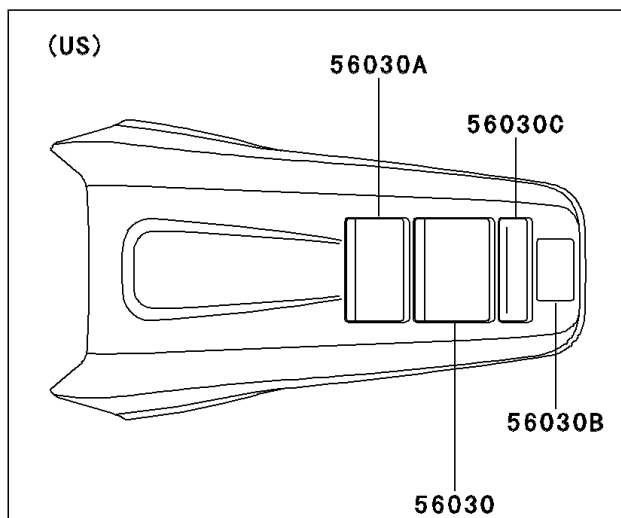

2001 KX™125 PARTS DIAGRAM

Labels

F2860

2001 KX™125 PARTS LIST

Labels

ITEM NAME	PART NUMBER	QUANTITY
LABEL,32:1 (Ref # 56030B)	56030-1230	1
MARK,SWING ARM,LH,KX125 (Ref # 56052)	56052-1266	1
MARK,SWING ARM,RH,KX125 (Ref # 56052A)	56052-1267	1
PATTERN,SHROUD,LH (Ref # 56063)	56063-1739	1
PATTERN,SHROUD,RH (Ref # 56063A)	56063-1740	1
LABEL,IMPORTANT NOTICE (Ref # 56030)	56030-1228	1
LABEL,DISCLAIMER (Ref # 56030A)	56030-1229	1
LABEL,NOISE EMISSION (Ref # 56030C)	56030-1231	1
LABEL,DISCLAIMER (Ref # 56030D)	56030-1233	1