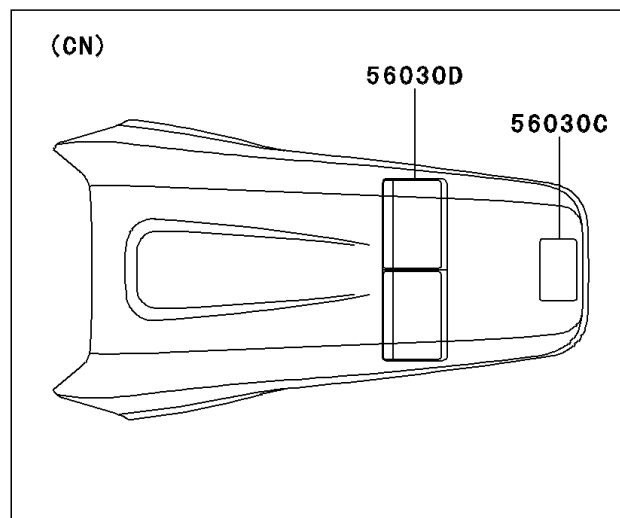

2001 KX™125 PARTS DIAGRAM

Labels

F2860

2001 KX™125 PARTS LIST

Labels

ITEM NAME	PART NUMBER	QUANTITY
LABEL,32:1 (Ref # 56030B)	56030-1230	1
MARK,SWING ARM,LH,KX125 (Ref # 56052)	56052-1266	1
MARK,SWING ARM,RH,KX125 (Ref # 56052A)	56052-1267	1
PATTERN,SHROUD,LH (Ref # 56063)	56063-1739	1
PATTERN,SHROUD,RH (Ref # 56063A)	56063-1740	1
LABEL,IMPORTANT NOTICE (Ref # 56030)	56030-1228	1
LABEL,DISCLAIMER (Ref # 56030A)	56030-1229	1
LABEL,NOISE EMISSION (Ref # 56030C)	56030-1231	1
LABEL,DISCLAIMER (Ref # 56030D)	56030-1233	1