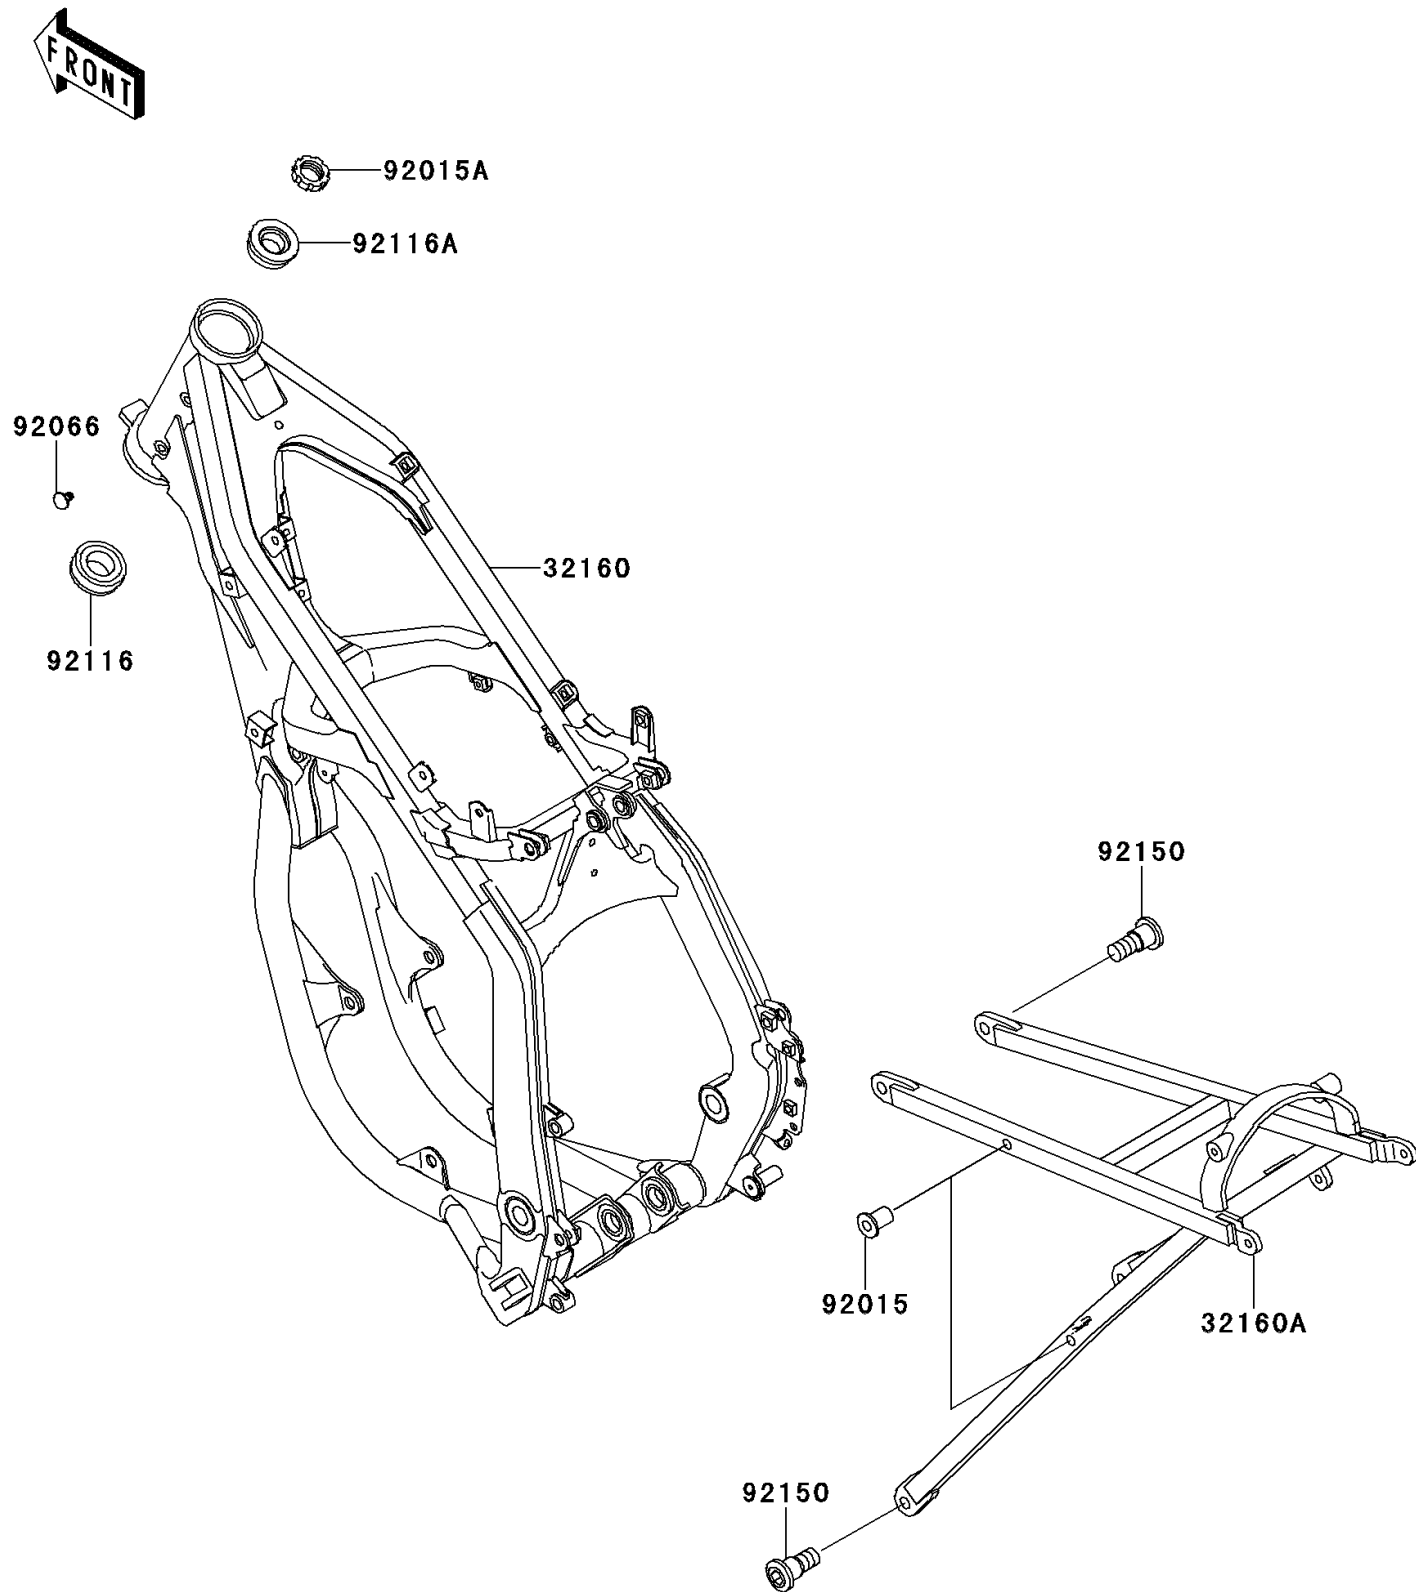

## 2001 KX™125 PARTS DIAGRAM

Frame

F2120

## 2001 KX™125 PARTS LIST

Frame

ITEM NAME	PART NUMBER	QUANTITY
FRAME-COMP,FR,L.GREEN (Ref # 32160)	32160-1632-CC	1
FRAME-COMP,RR,L.GREEN (Ref # 32160A)	32160-1647-CC	1
NUT,POP,6MM,L=16.5 (Ref # 92015)	92015-1792	1
NUT,STEERING STEM,28MM (Ref # 92015A)	92015-1861	1
PLUG (Ref # 92066)	92066-1551	1
BEARING-ROLLER,HI-CAP32006JRRS (Ref # 92116)	92116-1069	1
BEARING-ROLLER,HI-CAP320/28JRR (Ref # 92116A)	92116-1076	1
BOLT,SOCKET,8X20 (Ref # 92150)	92150-1839	1