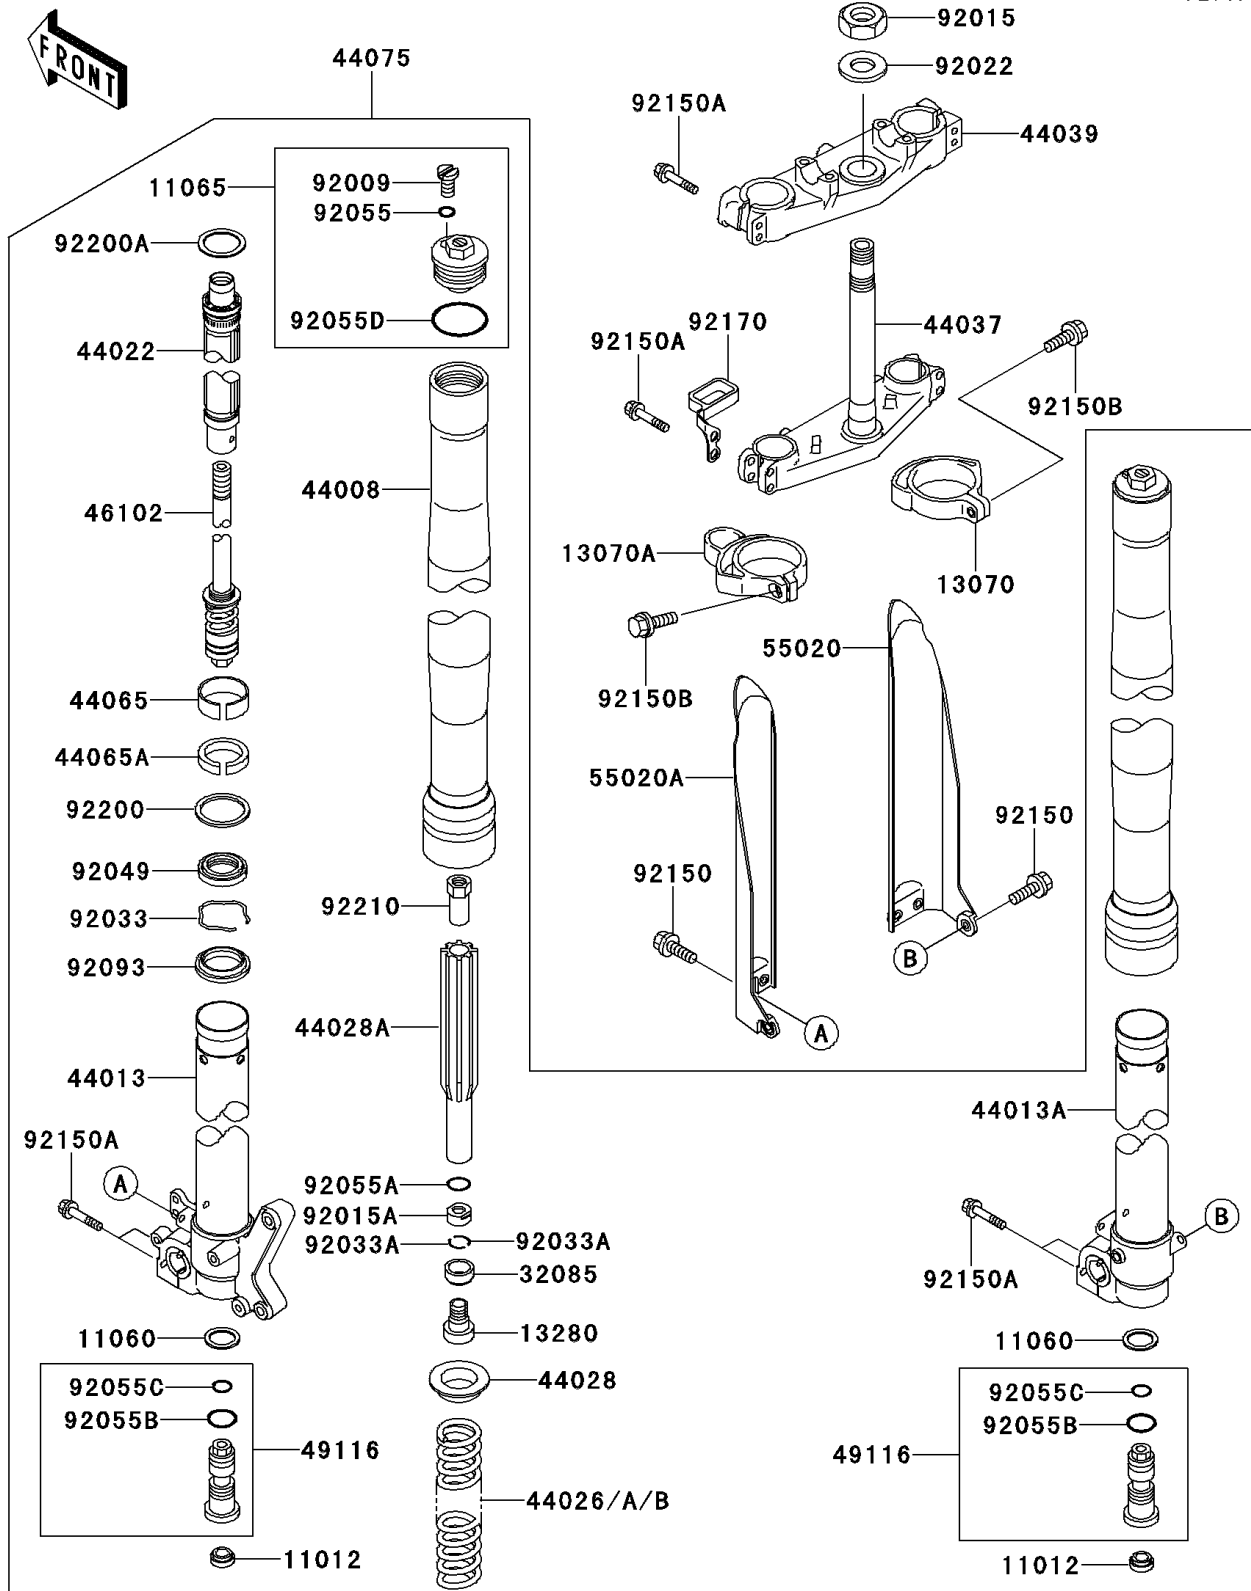

2000 KX™125 PARTS DIAGRAM

Front Fork

F2340

2000 KX™125 PARTS LIST

Front Fork

ITEM NAME	PART NUMBER	QUANTITY
CAP (Ref # 11012)	11012-1692	1
GASKET (Ref # 11060)	11060-1707	1
CAP (Ref # 11065)	11065-1122	1
GUIDE,PROTECTOR,RH,WHITE (Ref # 13070)	13070-1290-RZ	1
GUIDE,PROTECTOR,LH,WHITE (Ref # 13070A)	13070-1329-RZ	1
HOLDER (Ref # 13280)	13280-1127	1
STOPPER (Ref # 32085)	32085-1323	1
PIPE-FORK OUTER,A.N.GOLD (Ref # 44008)	44008-1049-14	1
PIPE-FORK INNER,LH (Ref # 44013)	44013-1475	1
PIPE-FORK INNER,RH (Ref # 44013A)	44013-1476	1
CYLINDER-FORK (Ref # 44022)	44022-1335	1
SPRING-FRONT FORK,K=0.40 (Ref # 44026)	44026-1599	1
SPRING-FRONT FORK,K=0.41 (Ref # 44026A)	44026-1707	1
SPRING-FRONT FORK,K=0.42 (Ref # 44026B)	44026-1712	1
GUIDE-FORK SPRING (Ref # 44028)	44028-1097	1
GUIDE-FORK SPRING (Ref # 44028A)	44028-1102	1
HOLDER-FORK UNDER (Ref # 44037)	44037-1371	1
HOLDER-FORK UPPER (Ref # 44039)	44039-1292	1
BUSHING-FRONT FORK (Ref # 44065)	44065-1129	1
BUSHING-FRONT FORK (Ref # 44065A)	44065-1130	1
DAMPER-SET-FORK,A.N.GOLD (Ref # 44075)	44075-1106-14	1
ROD,INNER (Ref # 46102)	46102-1446	1
VALVE-ASSY,FORK (Ref # 49116)	49116-1178	1
GUARD,FORK,RH,WHITE (Ref # 55020)	55020-1493-RZ	1
GUARD,FORK,LH,WHITE (Ref # 55020A)	55020-1554-RZ	1
SCREW (Ref # 92009)	92009-1884	1
NUT,24MM (Ref # 92015)	92015-1057	1
NUT (Ref # 92015A)	92015-1805	1
WASHER,25X36X2.3 (Ref # 92022)	92022-250	1