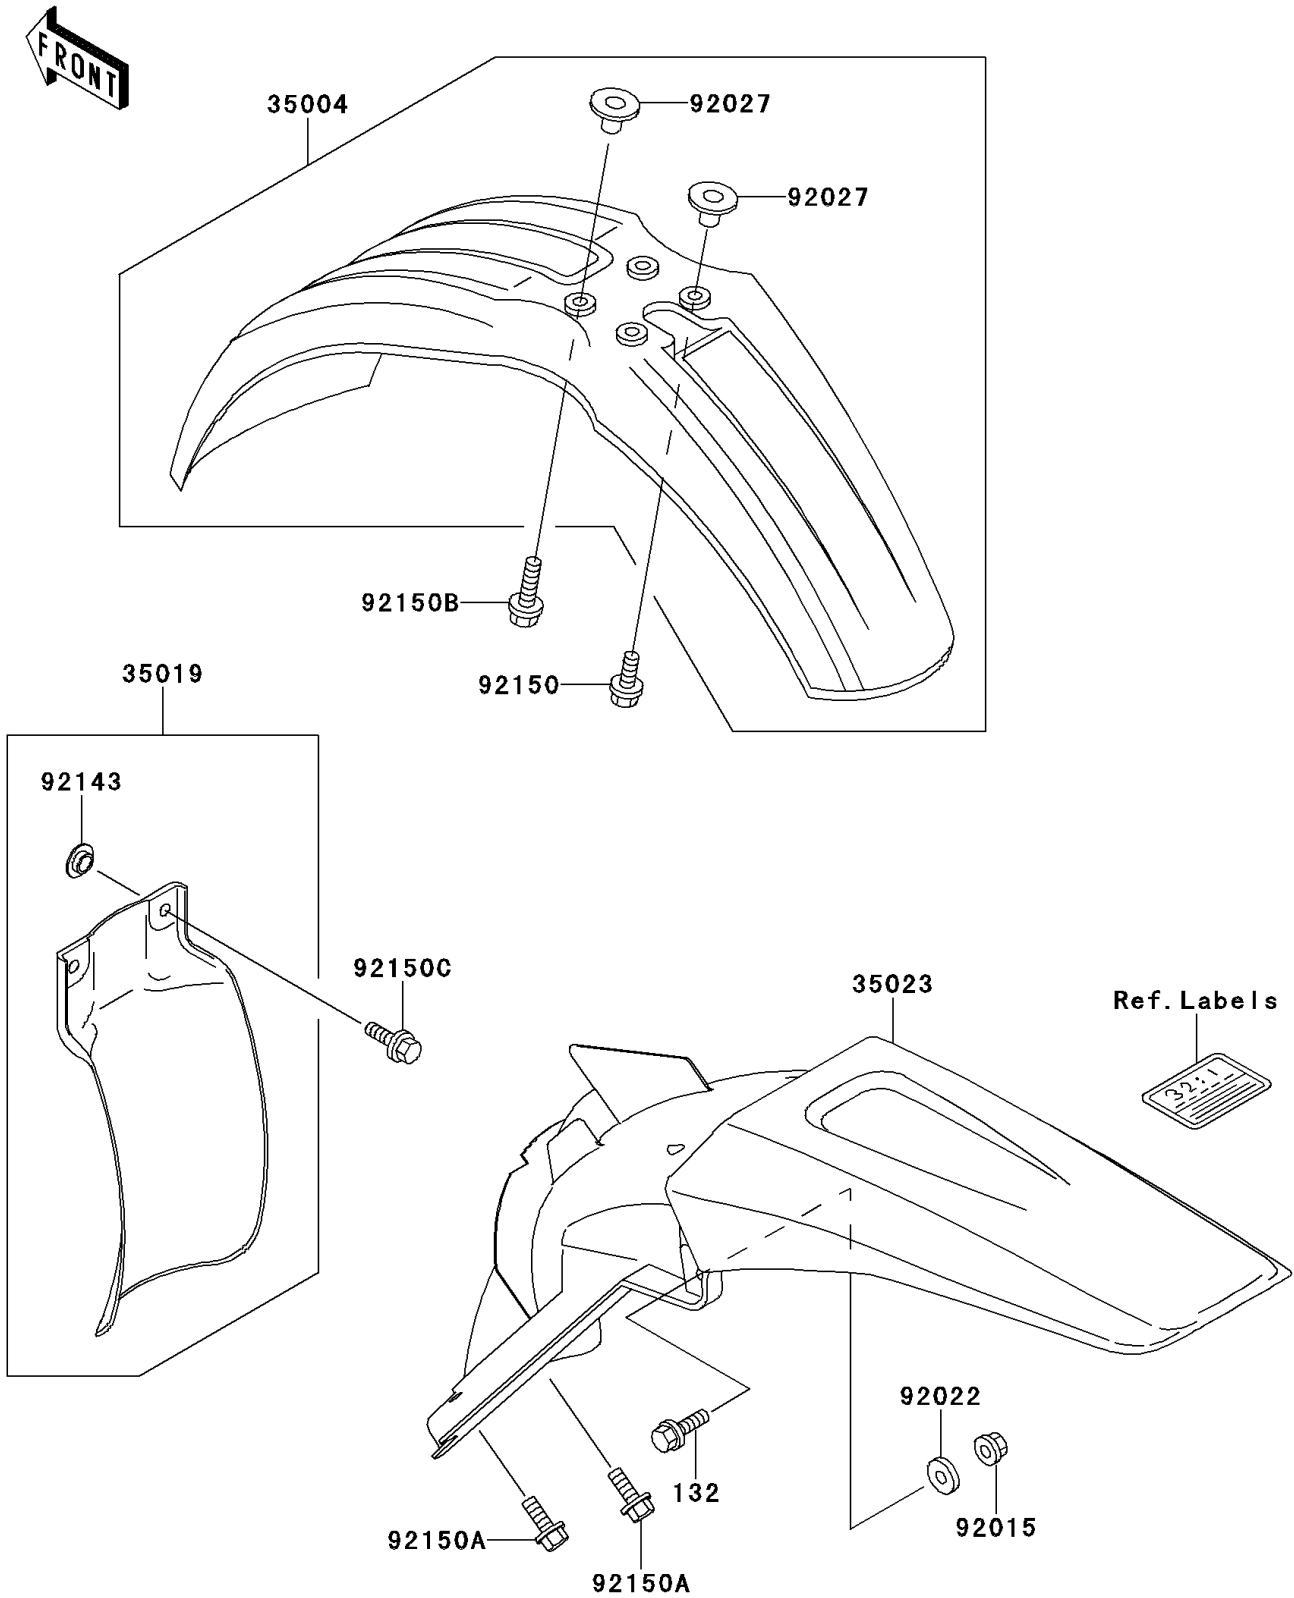

2000 KX™125 PARTS DIAGRAM

Fenders

F2170

2000 KX™125 PARTS LIST

Fenders

ITEM NAME	PART NUMBER	QUANTITY
BOLT-FLANGED-SMALL (Ref # 132)	132G0620	1
FENDER-FRONT,L.GREEN (Ref # 35004)	35004-1318-6W	1
FLAP,AIR FILTER,WHITE (Ref # 35019)	35019-1252-RZ	1
FENDER-REAR,L.GREEN (Ref # 35023)	35023-1511-6W	1
NUT,FLANGED,6MM (Ref # 92015)	92015-1078	1
WASHER,6.5X22X1.6 (Ref # 92022)	92022-237	1
COLLAR (Ref # 92027)	92027-1936	1
COLLAR (Ref # 92143)	92143-1196	1
BOLT,6X20 (Ref # 92150)	92150-1339	1
BOLT,FLANGED,6X22 (Ref # 92150A)	92150-1481	1
BOLT,FLANGED,6X30 (Ref # 92150B)	92150-1486	1
BOLT,FLANGED,6X16 (Ref # 92150C)	92150-1506	1