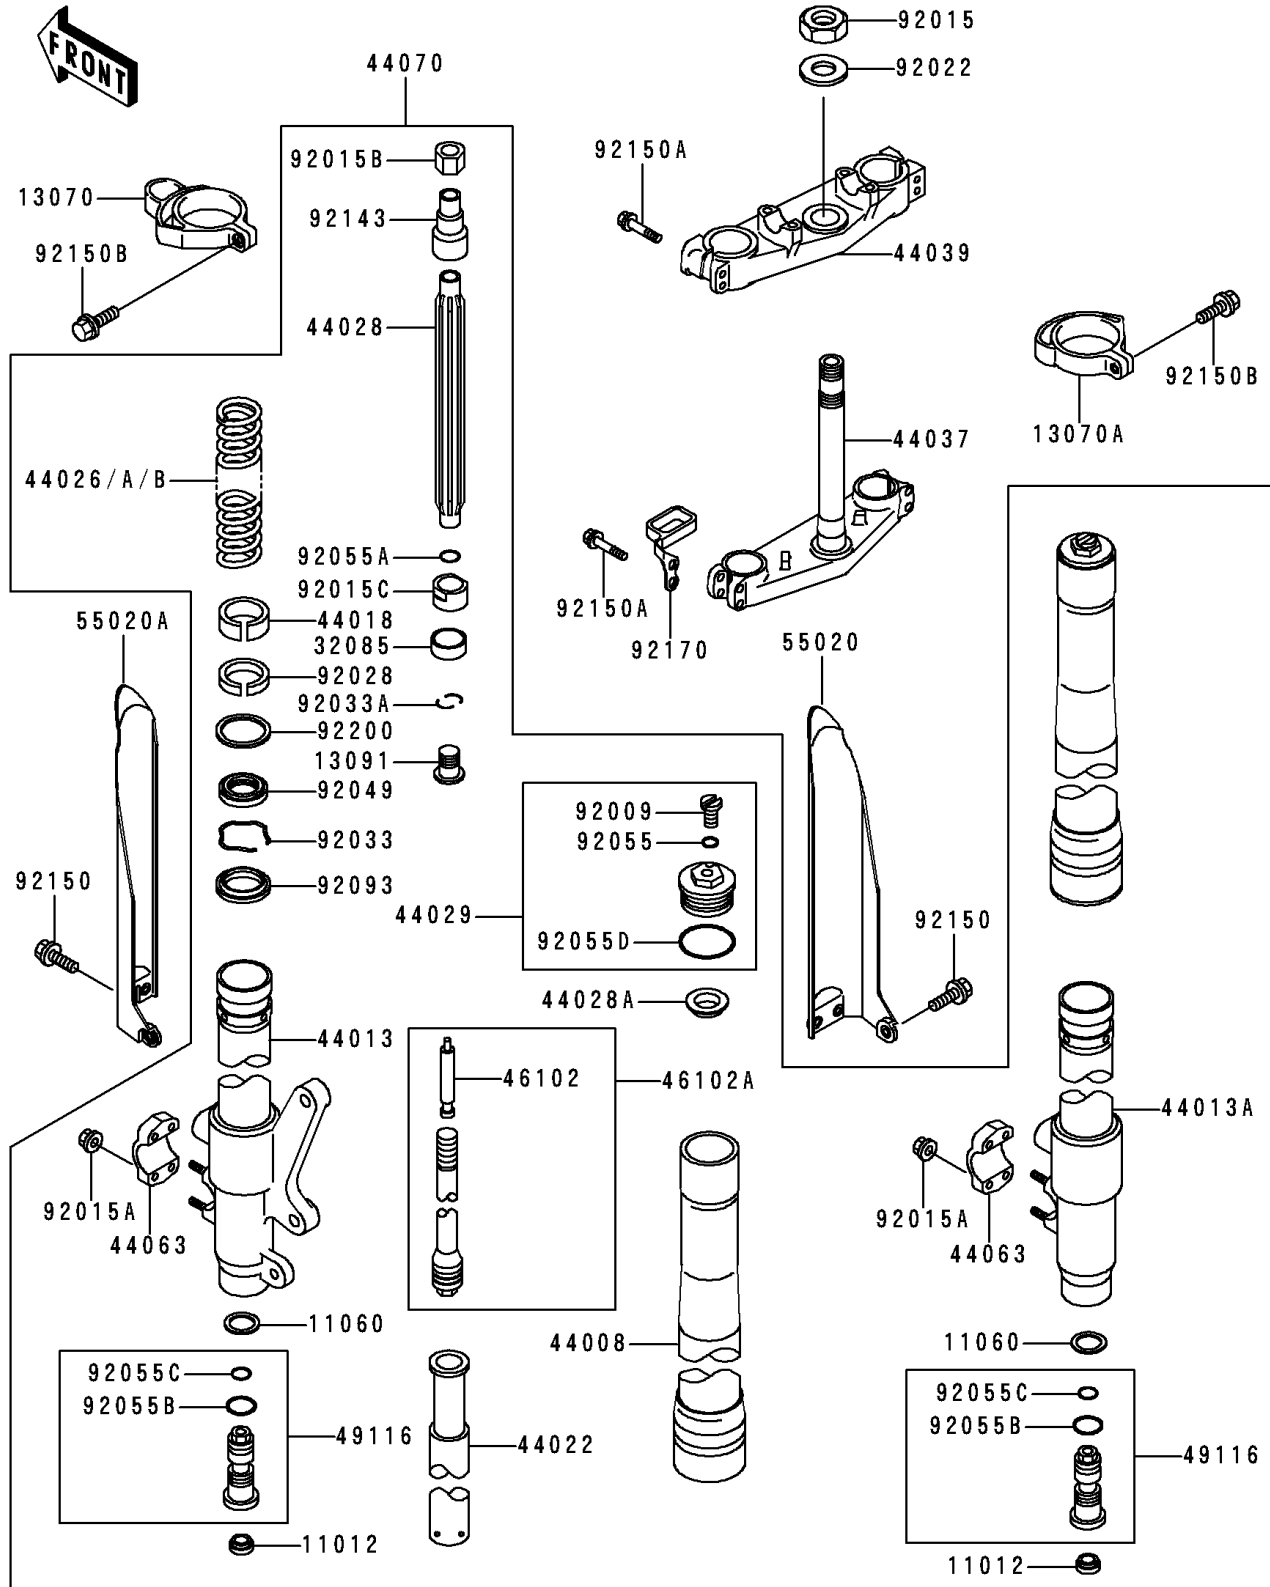

1996 KX™125 PARTS DIAGRAM

Front Fork

F2340

1996 KX™125 PARTS LIST

Front Fork

ITEM NAME	PART NUMBER	QUANTITY
CAP (Ref # 11012)	11012-1692	1
GASKET (Ref # 11060)	11060-1707	1
GUIDE,PROTECTOR,LH,J.S.VIOLET (Ref # 13070)	13070-1289-RE	1
GUIDE,PROTECTOR,RH,J.S.VIOLET (Ref # 13070A)	13070-1290-RE	1
HOLDER (Ref # 13091)	13091-1651	1
STOPPER (Ref # 32085)	32085-1323	1
PIPE-FORK OUTER,A.N.GOLD (Ref # 44008)	44008-1037-14	1
PIPE-FORK INNER,LH (Ref # 44013)	44013-1413	1
PIPE-FORK INNER,RH (Ref # 44013A)	44013-1414	1
PISTON-FORK,INNER PIPE (Ref # 44018)	44018-1059	1
CYLINDER-FORK (Ref # 44022)	44022-1309	1
SPRING-FRONT FORK,K=0.38 (Ref # 44026)	44026-1588	1
SPRING-FRONT FORK,K=0.365 (Ref # 44026A)	44026-1596	1
SPRING-FRONT FORK,K=0.39 (Ref # 44026B)	44026-1597	1
GUIDE-FORK SPRING (Ref # 44028)	44028-1096	1
GUIDE-FORK SPRING (Ref # 44028A)	44028-1097	1
SEAT-FORK SPRING (Ref # 44029)	44029-1159	1
HOLDER-FORK UNDER (Ref # 44037)	44037-1338	1
HOLDER-FORK UPPER (Ref # 44039)	44039-1263	1
HOLDER-FRONT AXLE (Ref # 44063)	44063-1060	1
DAMPER-ASSY,FORK,J.S.VIOLET (Ref # 44070)	44070-1417-RE	1
ROD,FORK,INNER (Ref # 46102)	46102-1340	1
ROD,FORK,ASSY (Ref # 46102A)	46102-1387	1
VALVE-ASSY,FORK (Ref # 49116)	49116-1138	1
GUARD,FORK,RH,J.S.VIOLET (Ref # 55020)	55020-1493-RE	1
GUARD,FORK,LH,J.S.VIOLET (Ref # 55020A)	55020-1554-RE	1
SCREW (Ref # 92009)	92009-1568	1
NUT,24MM (Ref # 92015)	92015-1057	1
NUT,FLANGED,6MM (Ref # 92015A)	92015-1078	1