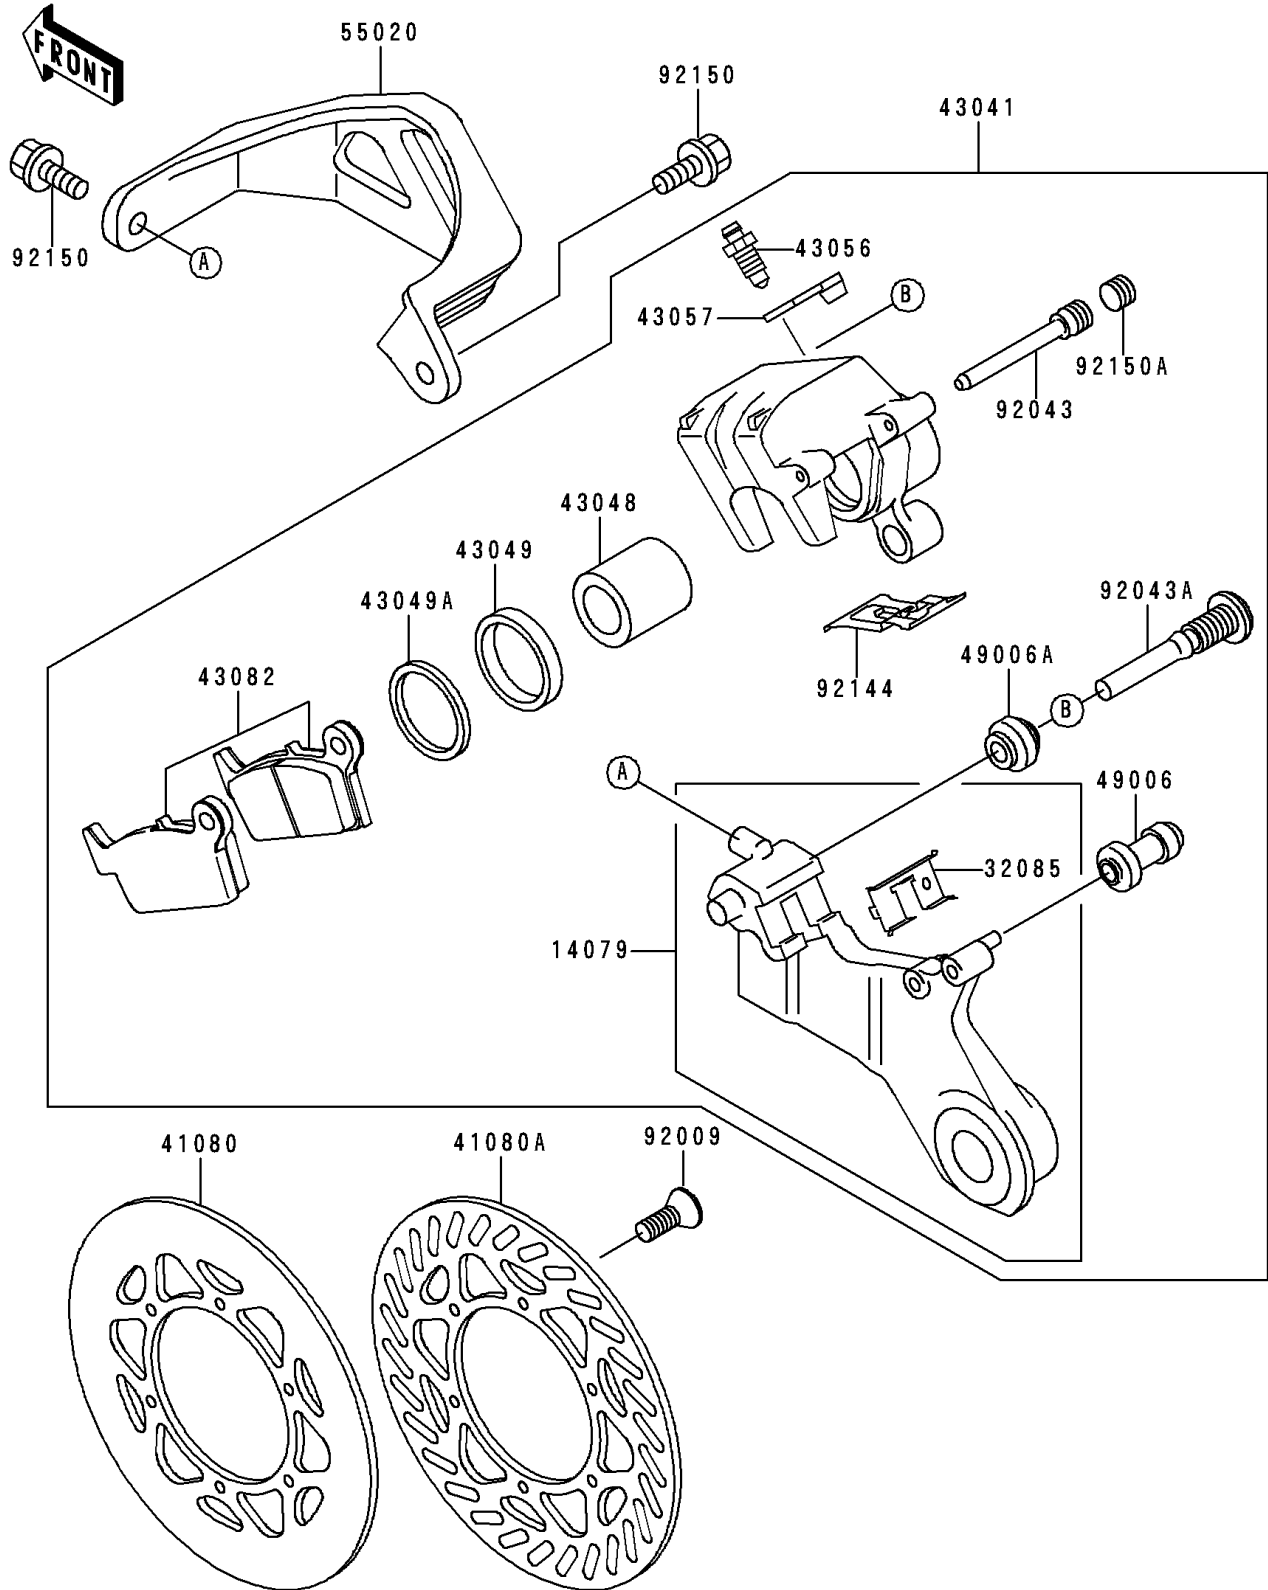

1996 KX™125 PARTS DIAGRAM

Rear Brake

F2294

1996 KX™125 PARTS LIST

Rear Brake

ITEM NAME	PART NUMBER	QUANTITY
HOLDER-ASSY,REAR CALIPER (Ref # 14079)	14079-1105	1
STOPPER,PAD (Ref # 32085)	32085-1386	1
DISC,RR (Ref # 41080)	41080-1245	1
DISC,RR (Ref # 41080A)	41080-1388	1
CALIPER-ASSY,RR (Ref # 43041)	43041-1577	1
PISTON-CALIPER (Ref # 43048)	43048-1068	1
PACKING,PISTON SEAL (Ref # 43049)	43049-1060	1
PACKING,PISTON SEAL (Ref # 43049A)	43049-1061	1
BREATHER-BRAKE (Ref # 43056)	43056-1055	1
CAP-BREATHER (Ref # 43057)	43057-1001	1
PAD-ASSY-BRAKE (Ref # 43082)	43082-1173	1
BOOT,CALIPER (Ref # 49006)	49006-1088	1
BOOT,CALIPER (Ref # 49006A)	49006-1242	1
GUARD,RR CALIPER,P.WHITE (Ref # 55020)	55020-1488-6F	1
SCREW,6X14 (Ref # 92009)	92009-1546	1
PIN,HANGER (Ref # 92043)	92043-1507	1
PIN (Ref # 92043A)	92043-1508	1
SPRING,PAD (Ref # 92144)	92144-1819	1
BOLT,6X14 (Ref # 92150)	92150-1340	1
BOLT,PLUG (Ref # 92150A)	92150-1692	1