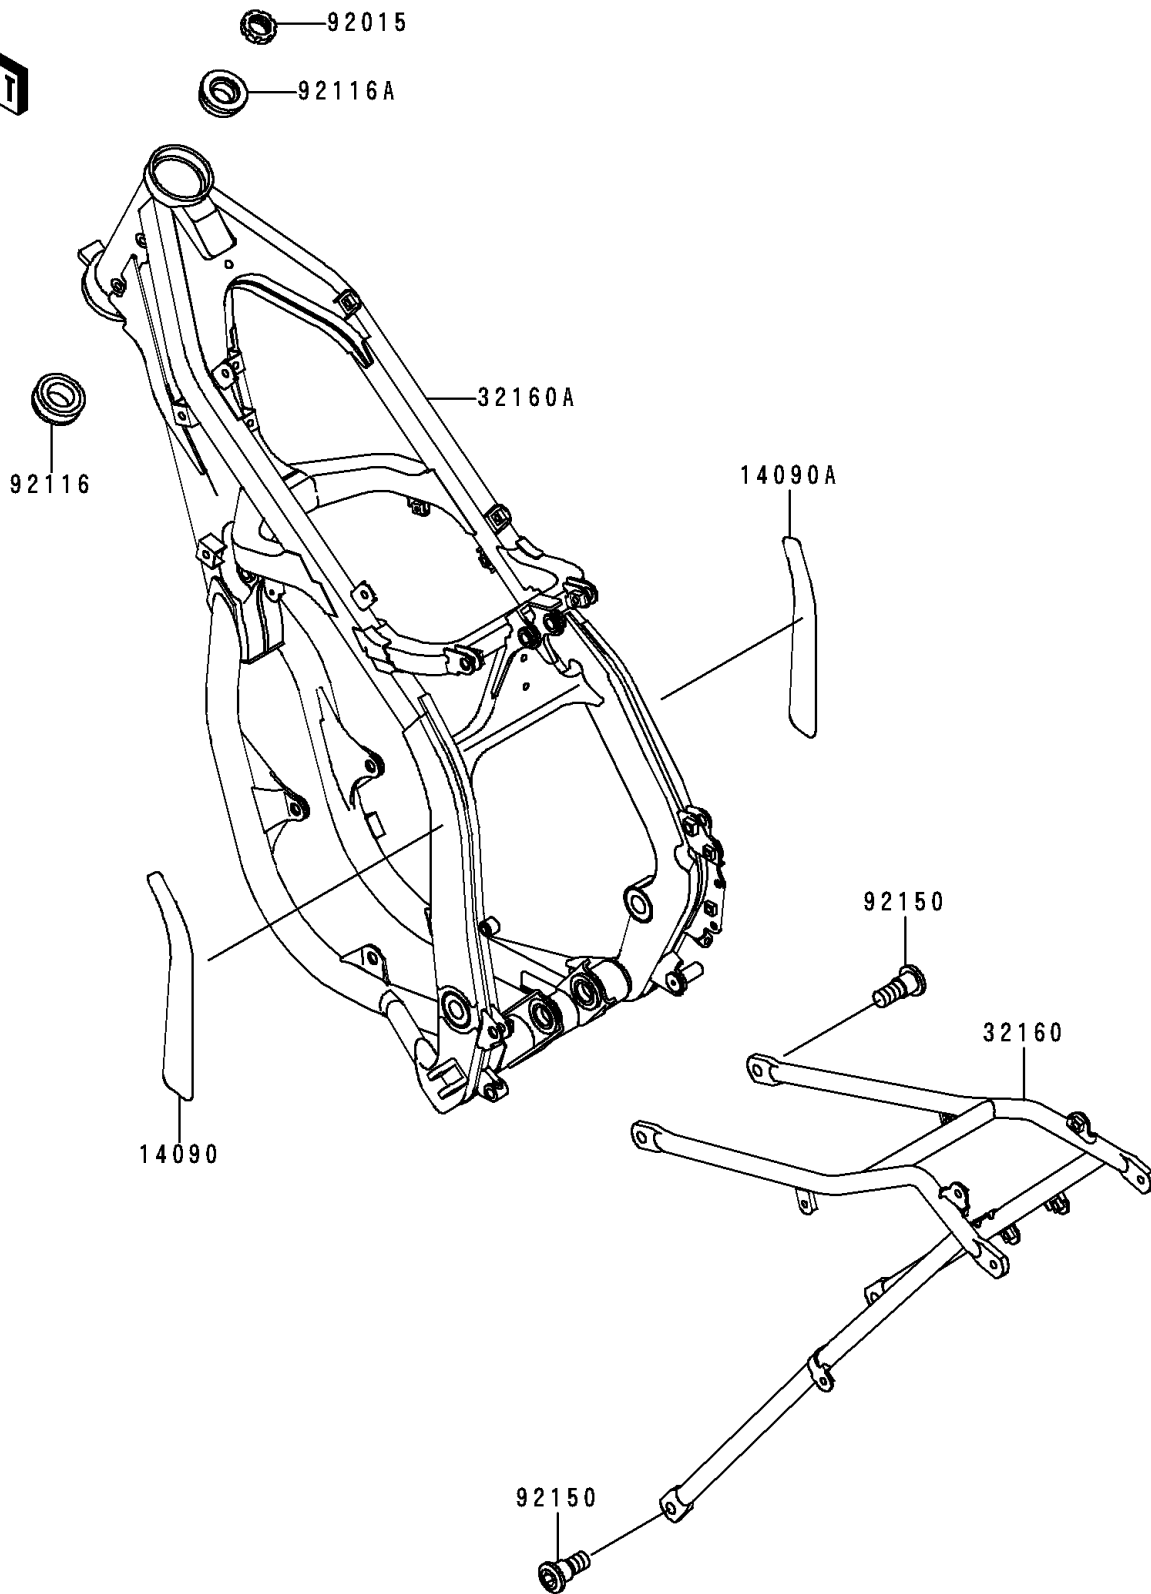

1996 KX™125 PARTS DIAGRAM

Frame

F 2120

1996 KX™125 PARTS LIST

Frame

ITEM NAME	PART NUMBER	QUANTITY
COVER,LH (Ref # 14090)	14090-1474	1
COVER,RH (Ref # 14090A)	14090-1475	1
FRAME-COMP,RR,L.GREEN (Ref # 32160)	32160-1397-CC	1
FRAME-COMP,FR,F.L.GREEN (Ref # 32160A)	32160-1427-CC	1
NUT,STEERING STEM,28MM (Ref # 92015)	92015-1861	1
BEARING-ROLLER,HI-CAP32006JRRS (Ref # 92116)	92116-1069	1
BEARING-ROLLER,HI-CAP320/28JRR (Ref # 92116A)	92116-1076	1
BOLT,SOCKET,8X20 (Ref # 92150)	92150-1839	1