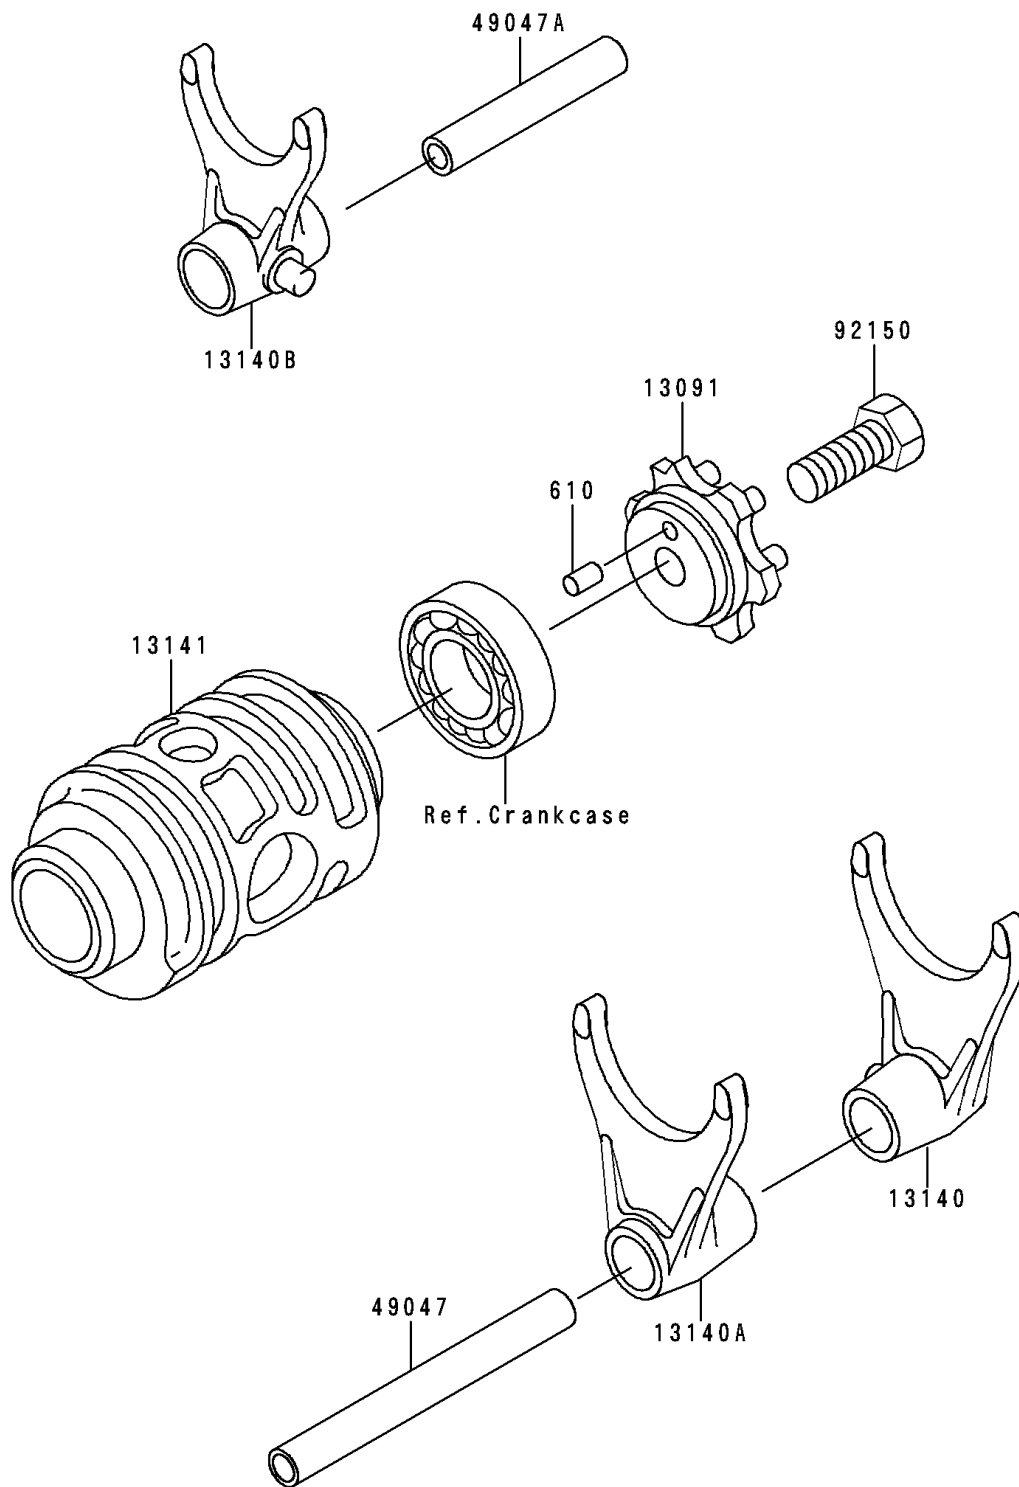

## 1994 KX™125 PARTS DIAGRAM

Gear Change Drum/Shift Fork(s)

E1362

## 1994 KX™125 PARTS LIST

Gear Change Drum/Shift Fork(s)

ITEM NAME	PART NUMBER	QUANTITY
ROLLER,4X8 (Ref # 610)	610A0408	1
HOLDER,CHANGE (Ref # 13091)	13091-1838	1
FORK-SHIFT,51H&TOP (Ref # 13140)	13140-1219	1
FORK-SHIFT,LOW&4TH (Ref # 13140A)	13140-1220	1
FORK-SHIFT,2ND&3RD (Ref # 13140B)	13140-1221	1
DRUM-CHANGE (Ref # 13141)	13141-1188	1
ROD-SHIFT,L=94 (Ref # 49047)	49047-1086	1
ROD-SHIFT,L=77.5 (Ref # 49047A)	49047-1087	1
BOLT,8X18 (Ref # 92150)	92150-1490	1