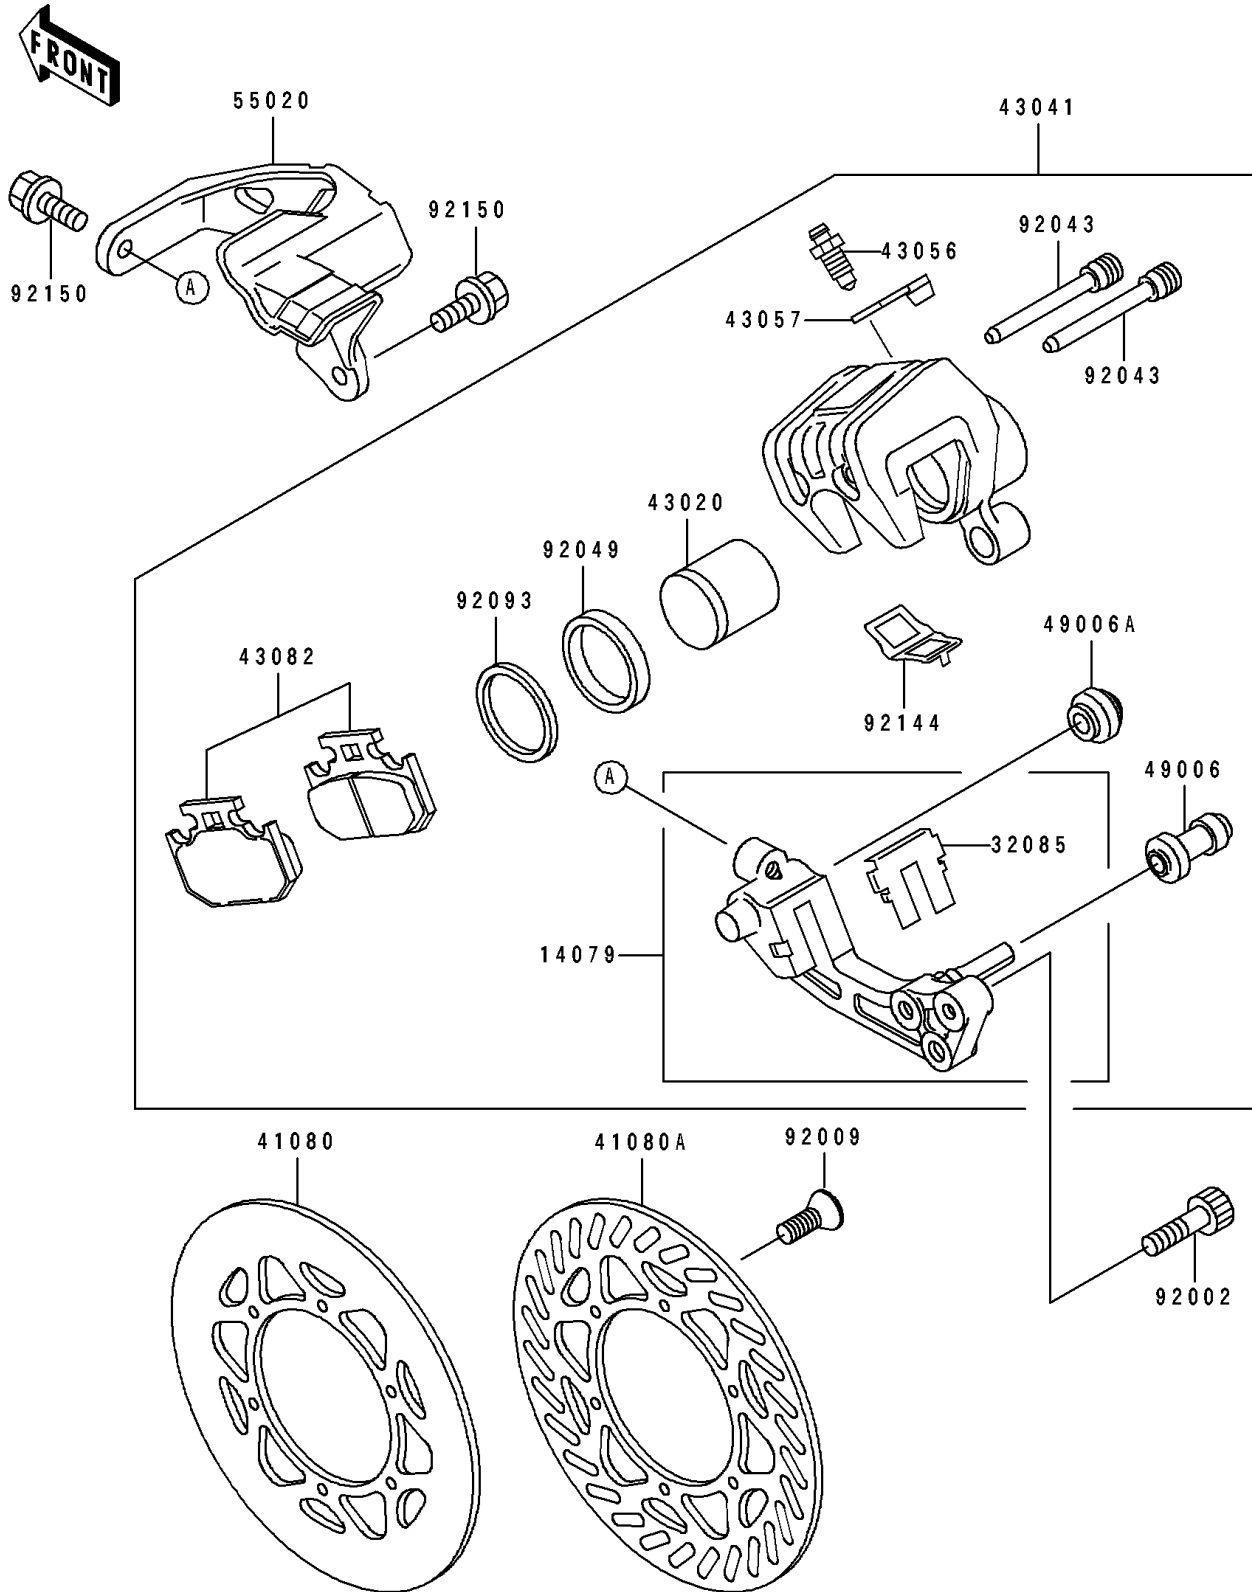

1992 KX™125 PARTS DIAGRAM

Rear Caliper

F2294

1992 KX™125 PARTS LIST

Rear Caliper

ITEM NAME	PART NUMBER	QUANTITY
HOLDER-ASSY,REAR CALIPER (Ref # 14079)	14079-1070	1
STOPPER,PAD (Ref # 32085)	32085-1315	1
DISC,RR (Ref # 41080)	41080-1245	1
DISC,RR (Ref # 41080A)	41080-1294	1
PISTON-COMP-BRAKE (Ref # 43020)	43020-1099	1
CALIPER-ASSY,RR (Ref # 43041)	43041-1482	1
BREATHER-BRAKE (Ref # 43056)	43056-1055	1
CAP-BREATHER (Ref # 43057)	43057-1001	1
PAD-ASSY-BRAKE (Ref # 43082)	43082-1137	1
BOOT,CALIPER (Ref # 49006)	49006-1088	1
BOOT,CALIPER (Ref # 49006A)	49006-1242	1
GUARD,CALIPER,P.WHITE (Ref # 55020)	55020-1323-6F	1
BOLT,SOCKET,8X25 (Ref # 92002)	92002-1442	1
SCREW,6X14 (Ref # 92009)	92009-1546	1
PIN,HUNGER (Ref # 92043)	92043-1416	1
SEAL-OIL,PISTON (Ref # 92049)	92049-1331	1
SEAL,PISTON (Ref # 92093)	92093-1272	1
SPRING,PAD (Ref # 92144)	92144-1364	1
BOLT,FLANGED,6X16 (Ref # 92150)	92150-1506	1