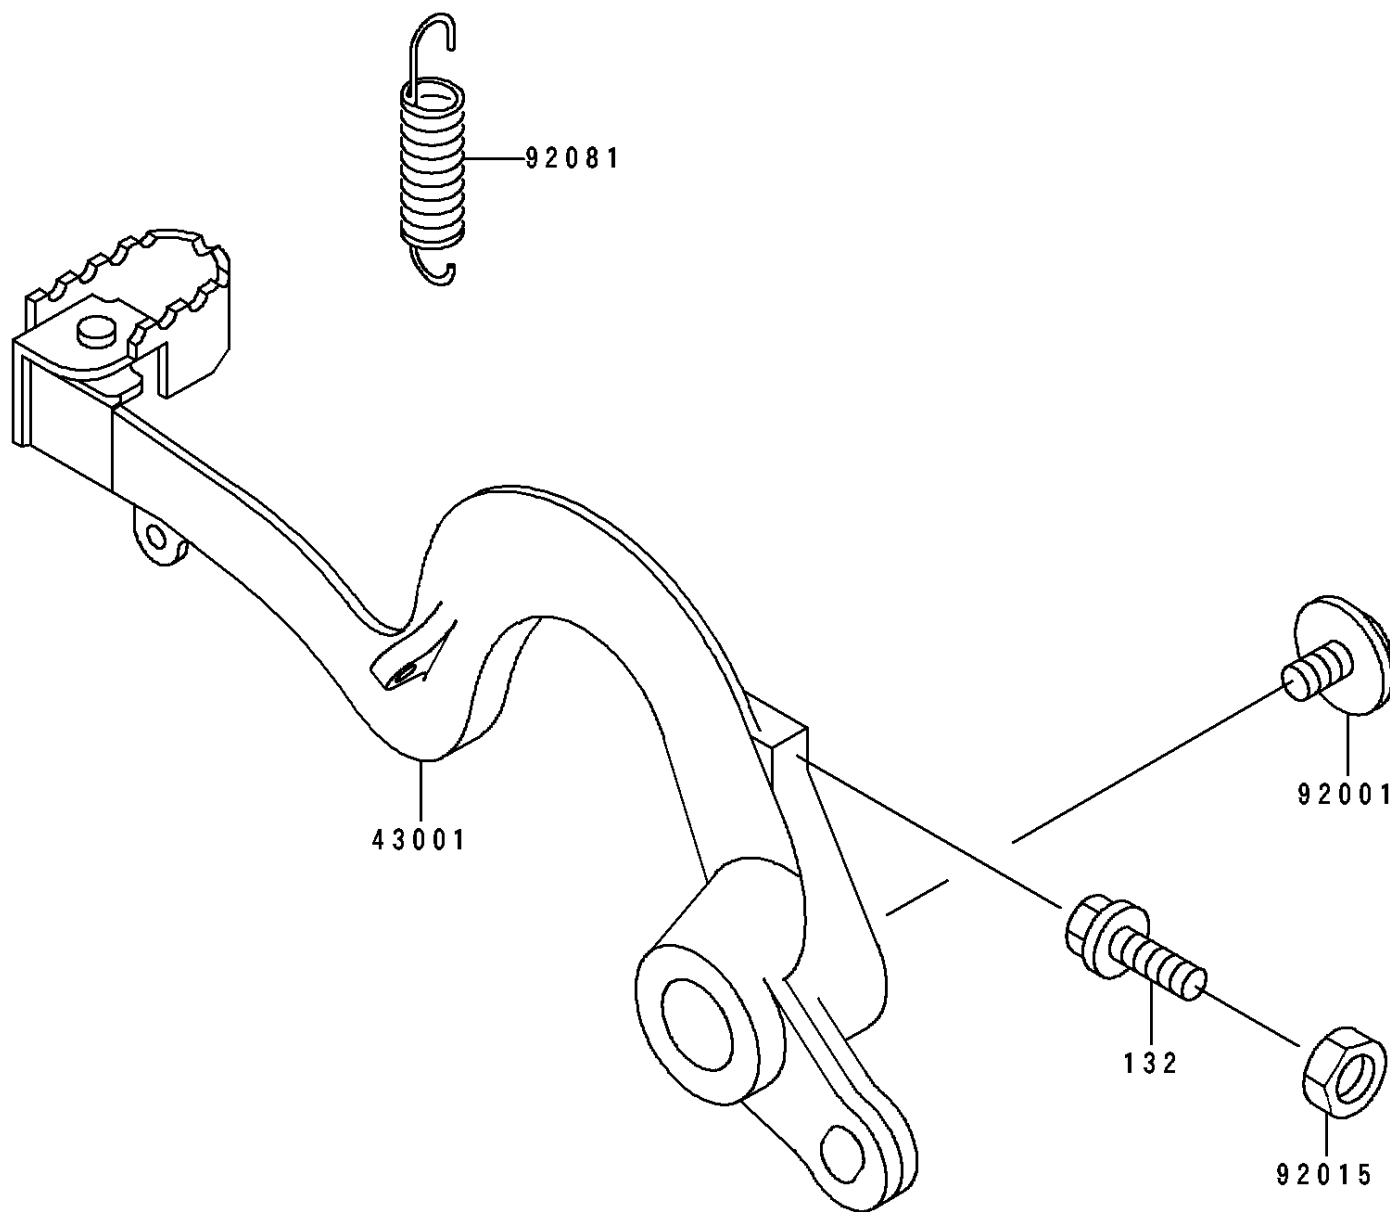

## 1992 KX™125 PARTS DIAGRAM

Brake Pedal

F2260

## 1992 KX™125 PARTS LIST

Brake Pedal

ITEM NAME	PART NUMBER	QUANTITY
LEVER-BRAKE,PEDAL (Ref # 43001)	43001-1303	1
BOLT,FLANGED,6X10 (Ref # 92001)	92001-1034	1
NUT,6MM (Ref # 92015)	92015-1391	1
SPRING,BRAKE PEDAL RETURN (Ref # 92081)	92081-1932	1
BOLT-FLANGED-SMALL (Ref # 132)	132G0616	1