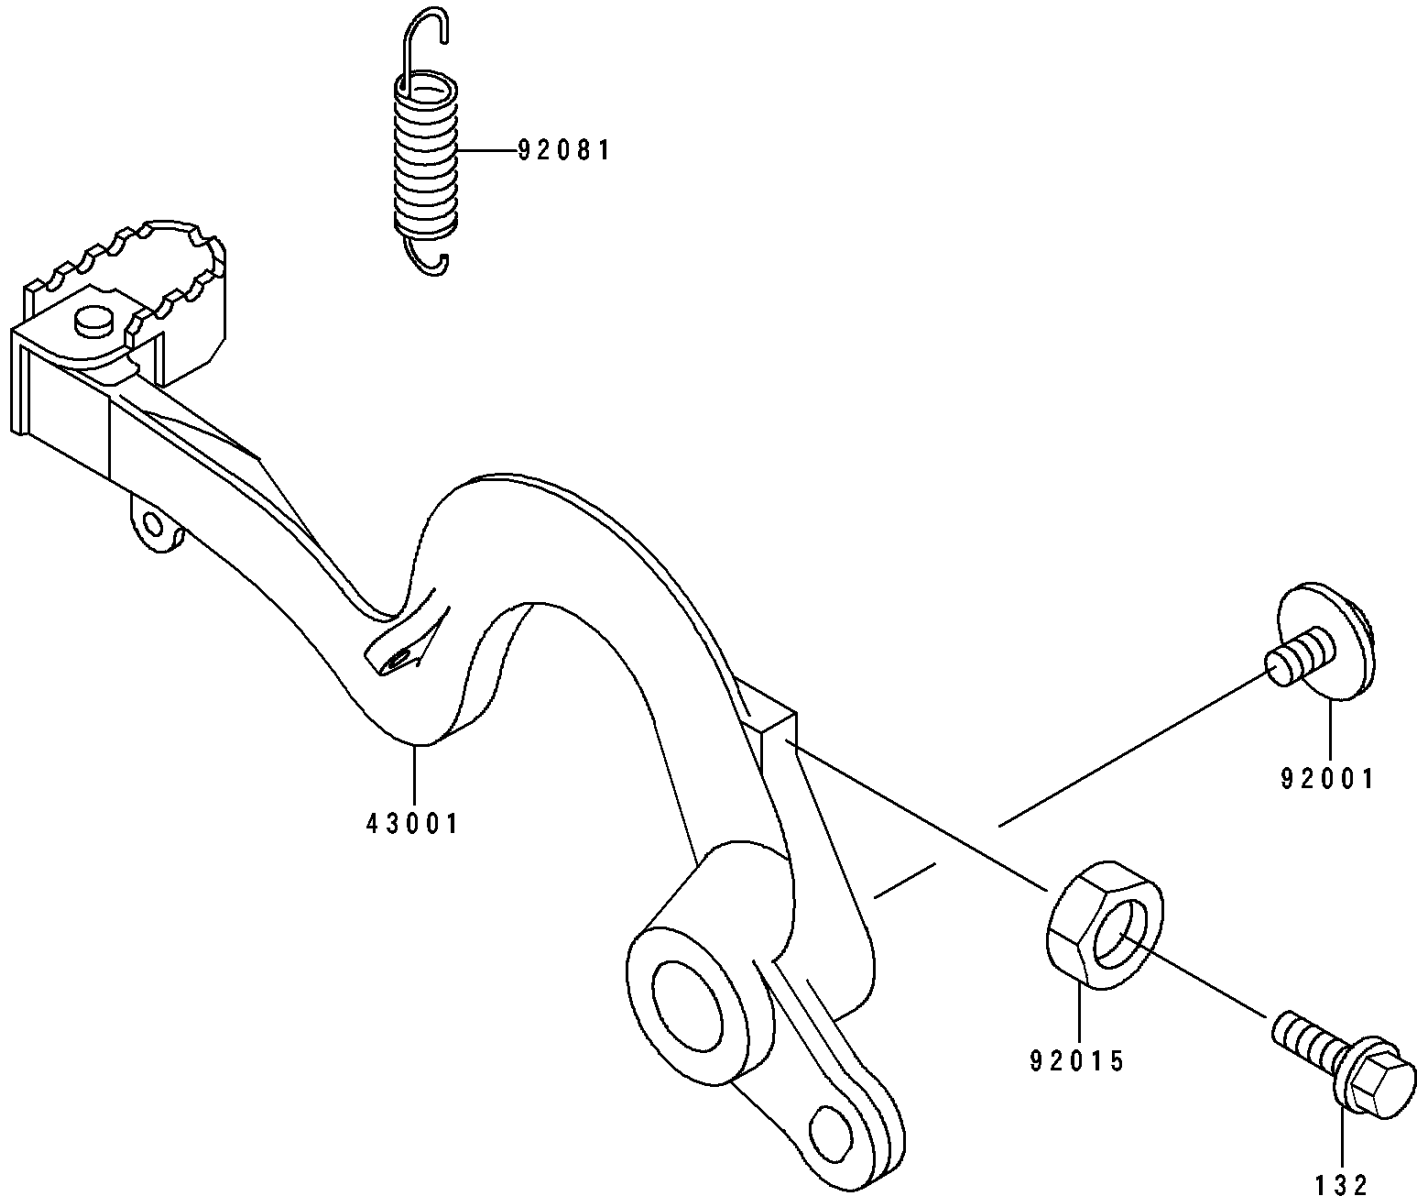

1990 KX™125 PARTS DIAGRAM

Brake Pedal

F2260

1990 KX™125 PARTS LIST

Brake Pedal

ITEM NAME	PART NUMBER	QUANTITY
LEVER-BRAKE,PEDAL (Ref # 43001)	43001-1277	1
BOLT,FLANGED,6X10 (Ref # 92001)	92001-1034	1
NUT,6MM (Ref # 92015)	92015-1391	1
SPRING,BRAKE PEDAL RETURN (Ref # 92081)	92081-1932	1
BOLT-FLANGED-SMALL (Ref # 132)	132G0616	1