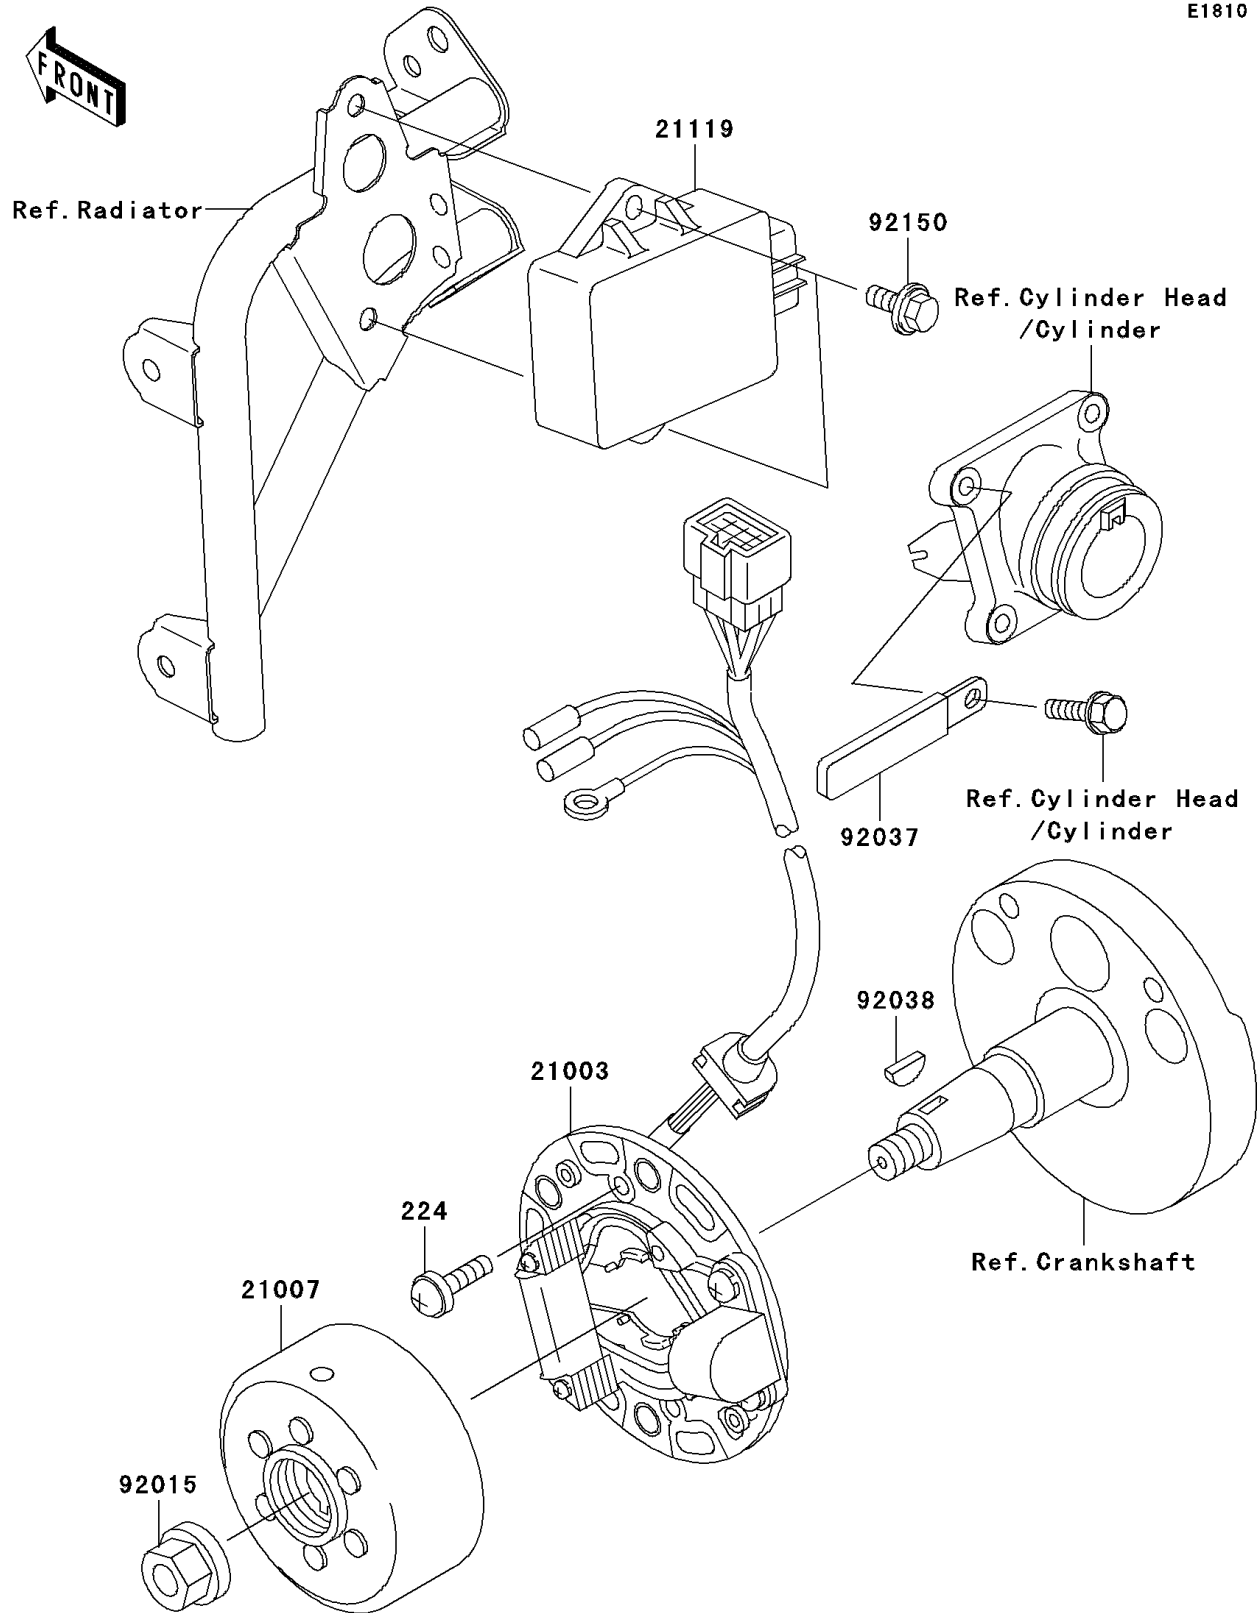

2001 KX™100 PARTS DIAGRAM

Generator

E1810

2001 KX™100 PARTS LIST

Generator

ITEM NAME	PART NUMBER	QUANTITY
SCREW-PAN-WP-CROS (Ref # 224)	224B0614	1
STATOR (Ref # 21003)	21003-1366	1
ROTOR,MAGNETO (Ref # 21007)	21007-1239	1
IGNITER (Ref # 21119)	21119-1589	1
NUT,FLANGED,10MM (Ref # 92015)	92015-077	1
CLAMP,L=60 (Ref # 92037)	92037-1069	1
KEY,WOODRUFF (Ref # 92038)	92038-001	1
BOLT,FLANGED,6X16 (Ref # 92150)	92150-1506	1