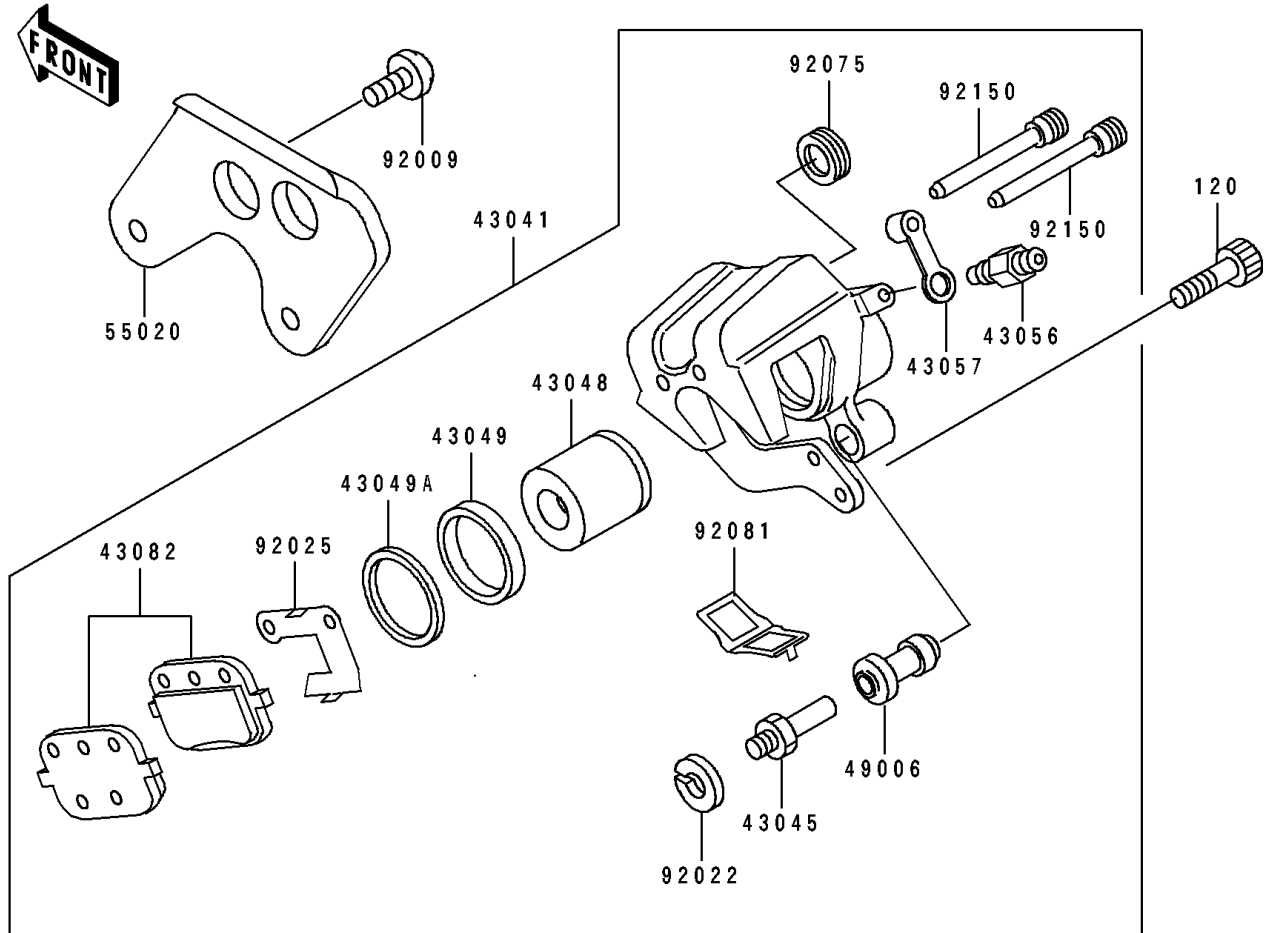

1995 KX™100 PARTS DIAGRAM

Rear Brake

F2294

1995 KX™100 PARTS LIST

Rear Brake

ITEM NAME	PART NUMBER	QUANTITY
DISC,RR (Ref # 41080)	41080-1269	1
DISC,RR (Ref # 41080A)	41080-1272	1
CALIPER-ASSY,RR (Ref # 43041)	43041-1428	1
SHAFT-CALIPER (Ref # 43045)	43045-1010	1
PISTON-CALIPER (Ref # 43048)	43048-1064	1
PACKING,PISTON SEAL (Ref # 43049)	43049-1060	1
PACKING,PISTON SEAL (Ref # 43049A)	43049-1061	1
BREATHER-BRAKE (Ref # 43056)	43056-1055	1
CAP-BREATHER (Ref # 43057)	43057-1001	1
PAD-ASSY-BRAKE (Ref # 43082)	43082-1082	1
BOOT,CALIPER (Ref # 49006)	49006-1088	1
GUARD,CALIPER,P.WHITE (Ref # 55020)	55020-1247-6F	1
SCREW,6X10,WHITE (Ref # 92009)	92009-1286	1
SCREW,6X10 (Ref # 92009A)	92009-1375	1
WASHER,WAVE (Ref # 92022)	92022-1373	1
SHIM,PAD (Ref # 92025)	92025-1817	1
DAMPER (Ref # 92075)	92075-1414	1
SPRING,PAD (Ref # 92081)	92081-1502	1
BOLT (Ref # 92150)	92150-1144	1
BOLT-SOCKET (Ref # 120)	120P0816	1