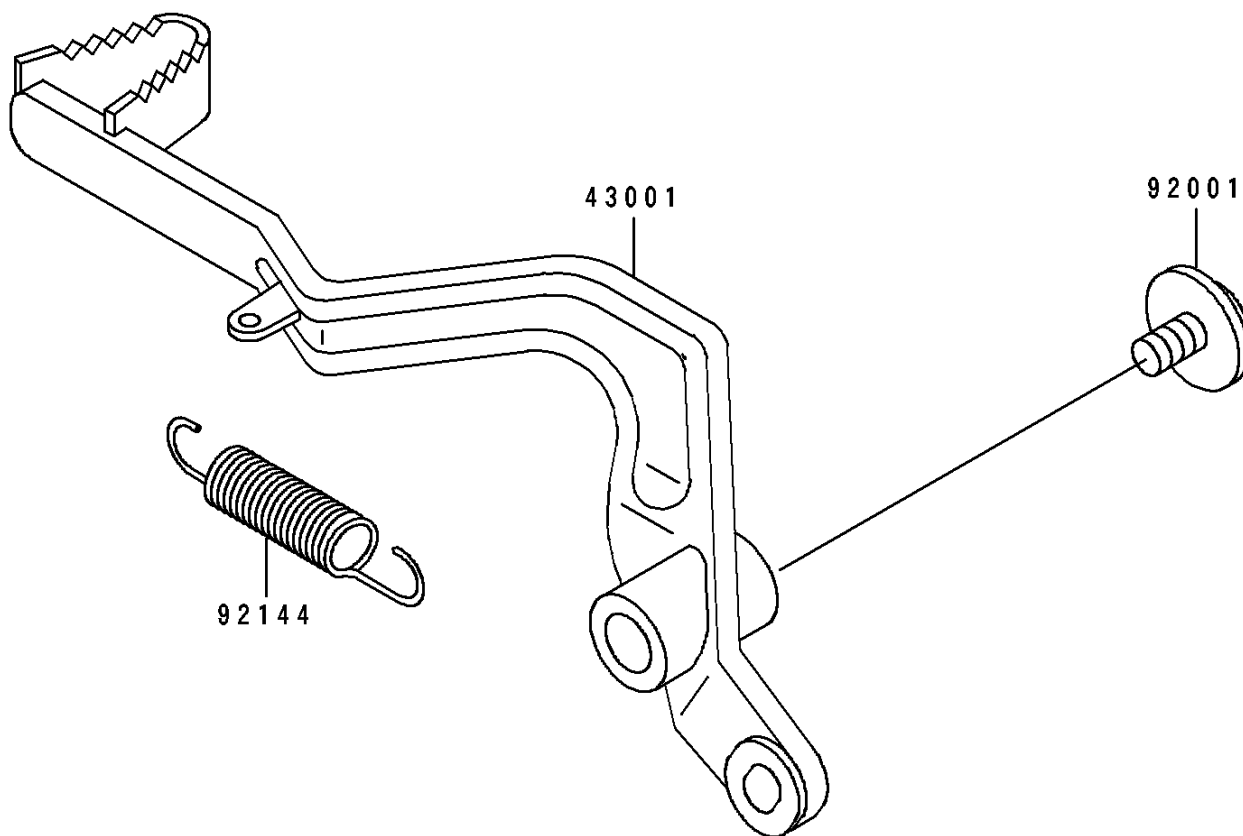

1995 KX™100 PARTS DIAGRAM

Brake Pedal

F2260

1995 KX™100 PARTS LIST

Brake Pedal

ITEM NAME	PART NUMBER	QUANTITY
LEVER-BRAKE,PEDAL,SILVER NO.25 (Ref # 43001)	43001-1301-CE	1
BOLT,FLANGED,6X10 (Ref # 92001)	92001-1034	1
SPRING,BRAKE PEDAL RETURN (Ref # 92144)	92144-1047	1