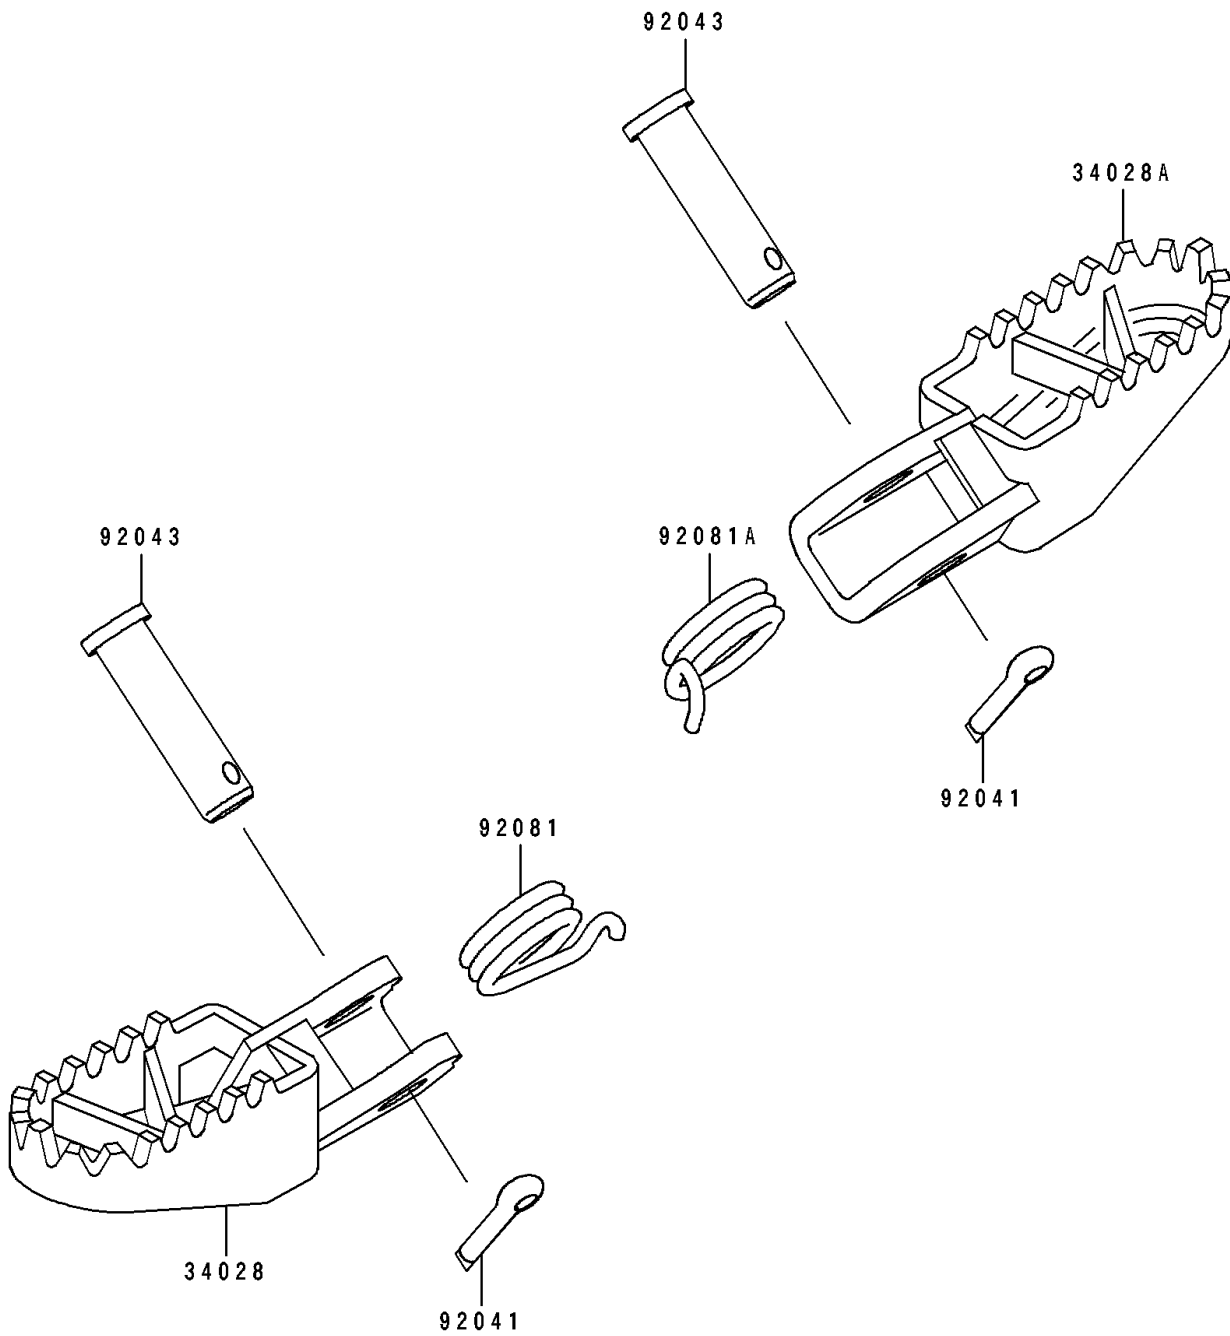

1995 KX™100 PARTS DIAGRAM

Footrests

F2160

1995 KX™100 PARTS LIST

Footrests

ITEM NAME	PART NUMBER	QUANTITY
STEP,LH,SILVER NO.25 (Ref # 34028)	34028-1326-CE	1
STEP,RH,SILVER NO.25 (Ref # 34028A)	34028-1327-CE	1
COTTER,2.5X15 (Ref # 92041)	92041-1051	1
PIN,8X32 (Ref # 92043)	92043-1143	1
SPRING,FOOTREST,LH (Ref # 92081)	92081-1491	1
SPRING,FOOTREST,RH (Ref # 92081A)	92081-1543	1