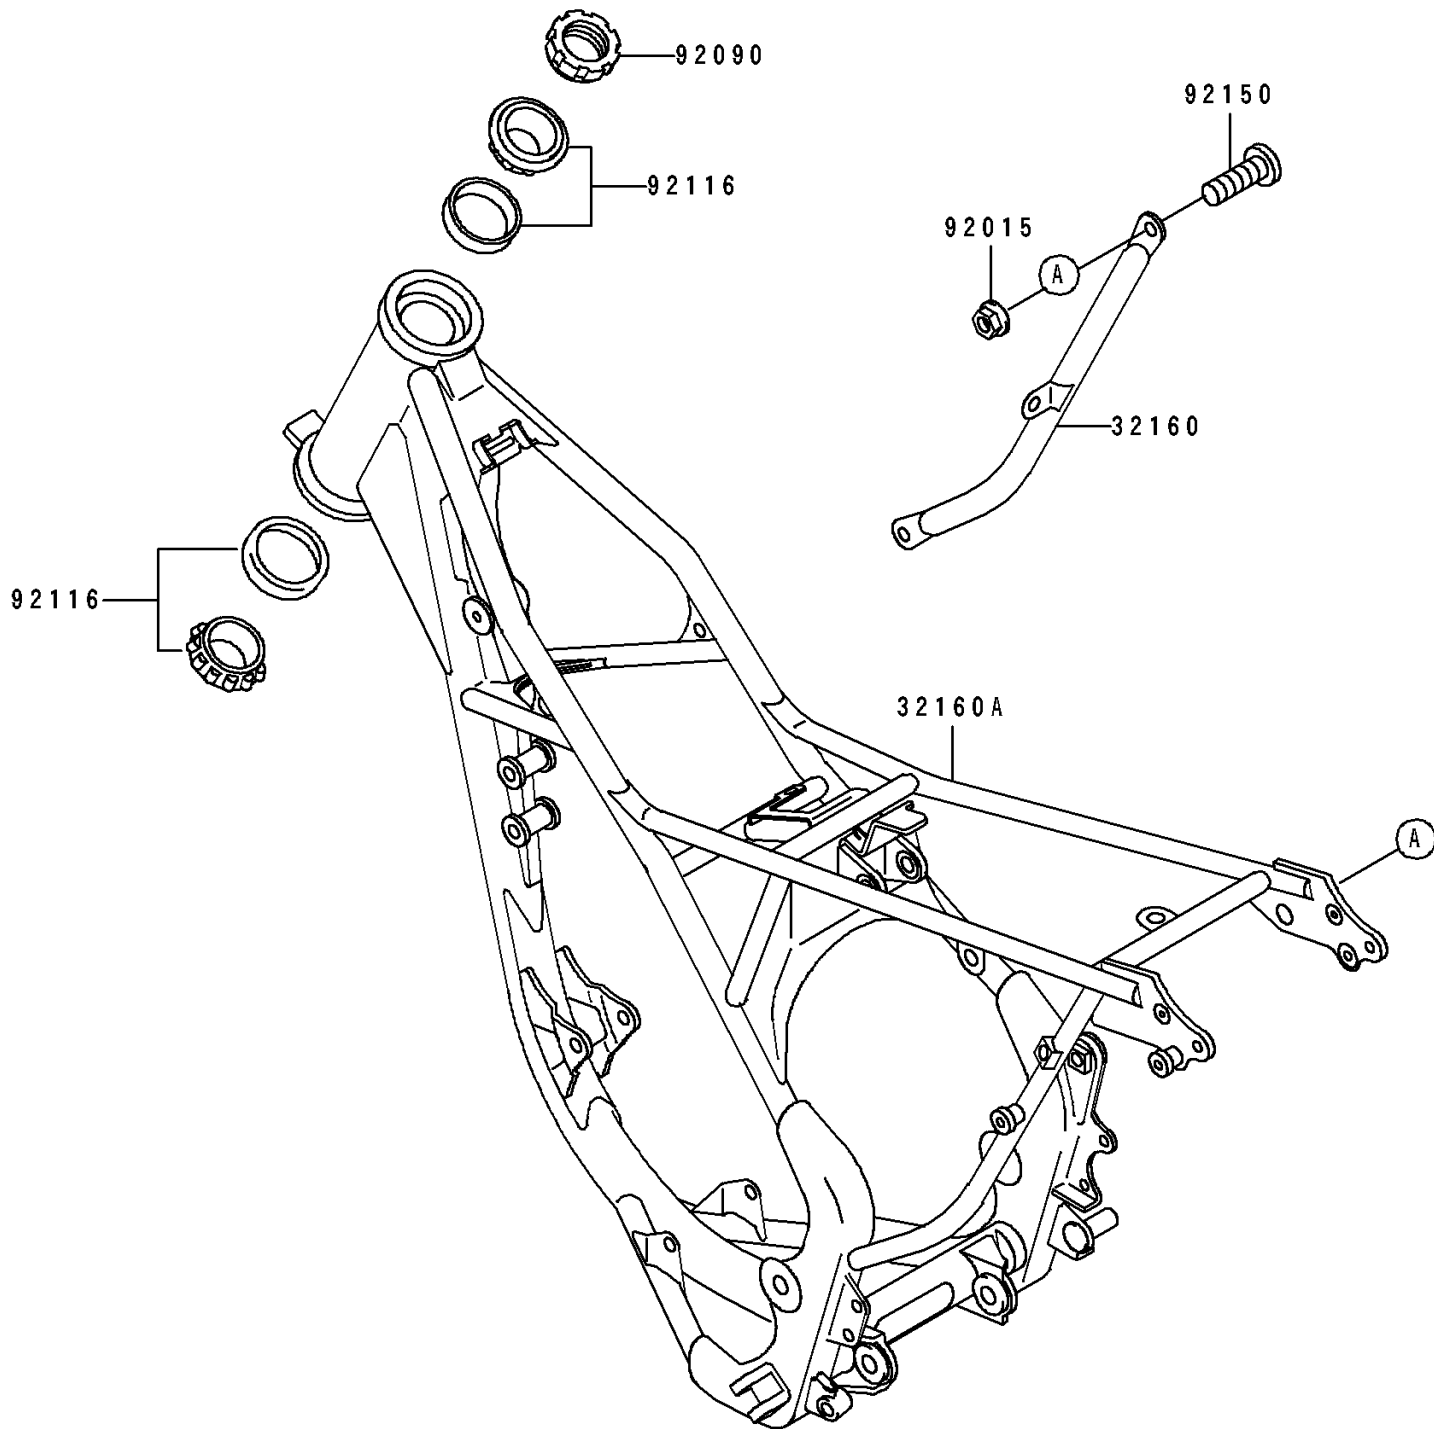

1995 KX™100 PARTS DIAGRAM

Frame

F 21 20

1995 KX™100 PARTS LIST

Frame

ITEM NAME	PART NUMBER	QUANTITY
FRAME-COMP,SUB,L.GREEN (Ref # 32160)	32160-1141-CC	1
FRAME-COMP,MAIN,L.GREEN (Ref # 32160A)	32160-1212-CC	1
NUT,FLANGED,10MM (Ref # 92015)	92015-1502	1
NUT,25MM (Ref # 92090)	92090-024	1
BEARING-ROLLER,H1-CAP32005JRRS (Ref # 92116)	92116-1065	1
BOLT,SOCKET,10X23 (Ref # 92150)	92150-1221	1