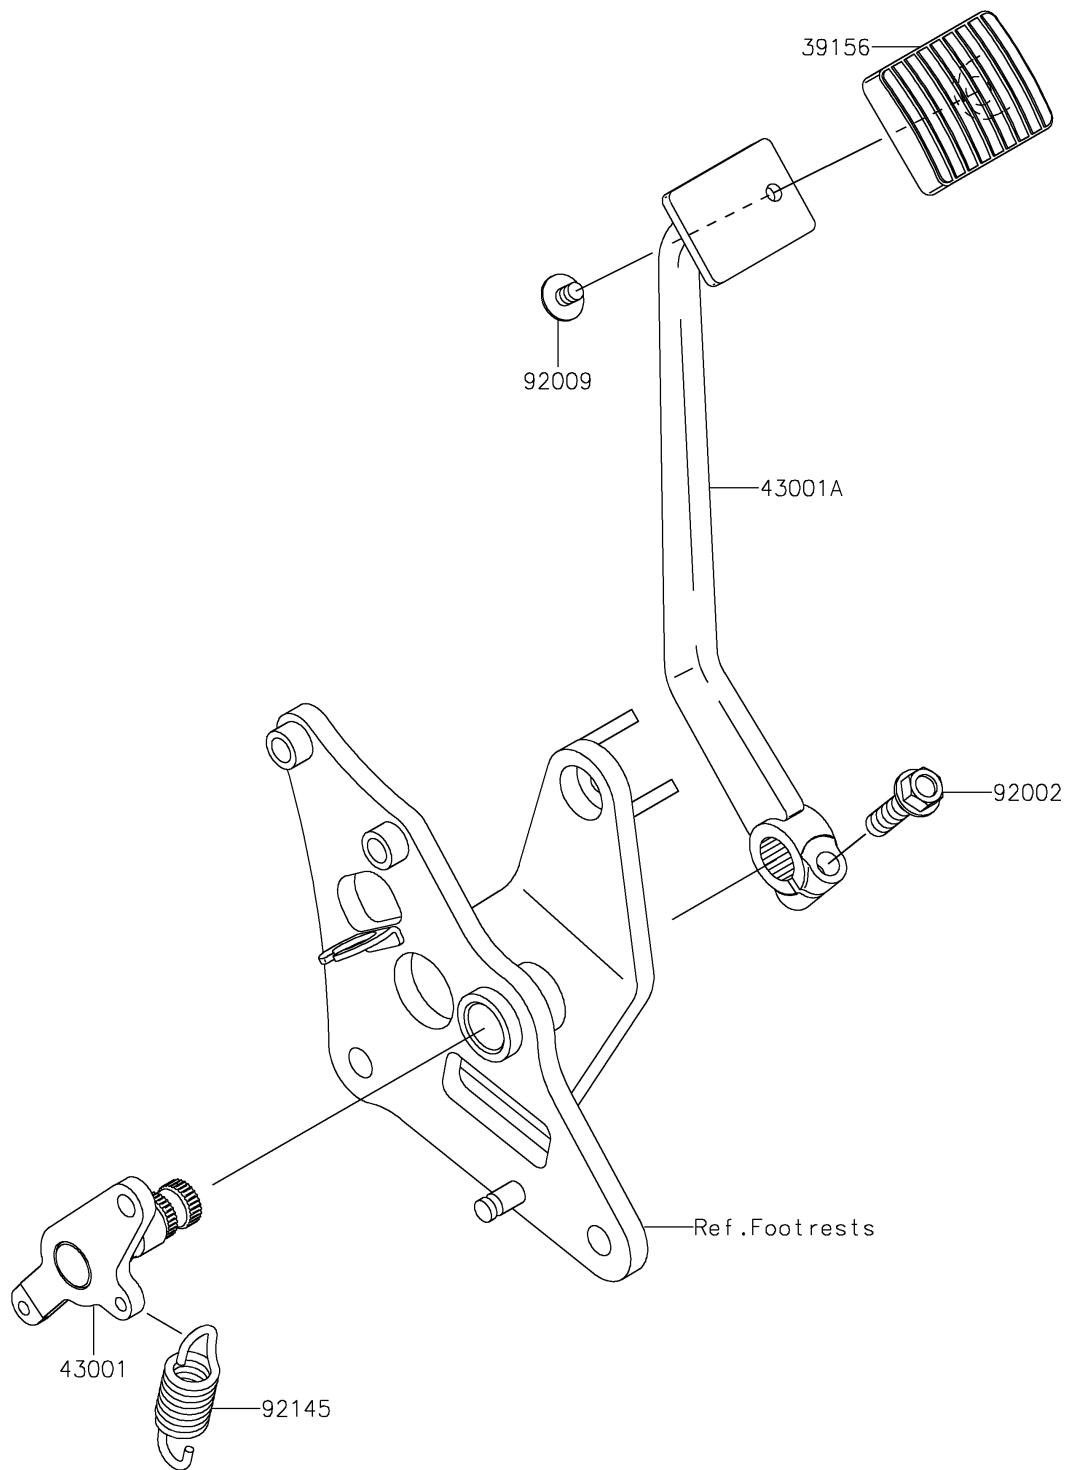

2016 Vulcan® 900 Custom PARTS DIAGRAM

Brake Pedal/Torque Link

F2260

2016 Vulcan® 900 Custom PARTS LIST

Brake Pedal/Torque Link

ITEM NAME	PART NUMBER	QUANTITY
PAD (Ref # 39156)	39156-1641	1
LEVER-BRAKE (Ref # 43001)	43001-0057	1
LEVER-BRAKE,PEDAL (Ref # 43001A)	43001-0114	1
BOLT,FLANGED,8X25 (Ref # 92002)	92002-1201	1
SCREW,6X8 (Ref # 92009)	92009-1677	1
SPRING,BRAKE PEDAL RETURN (Ref # 92145)	92145-0191	1