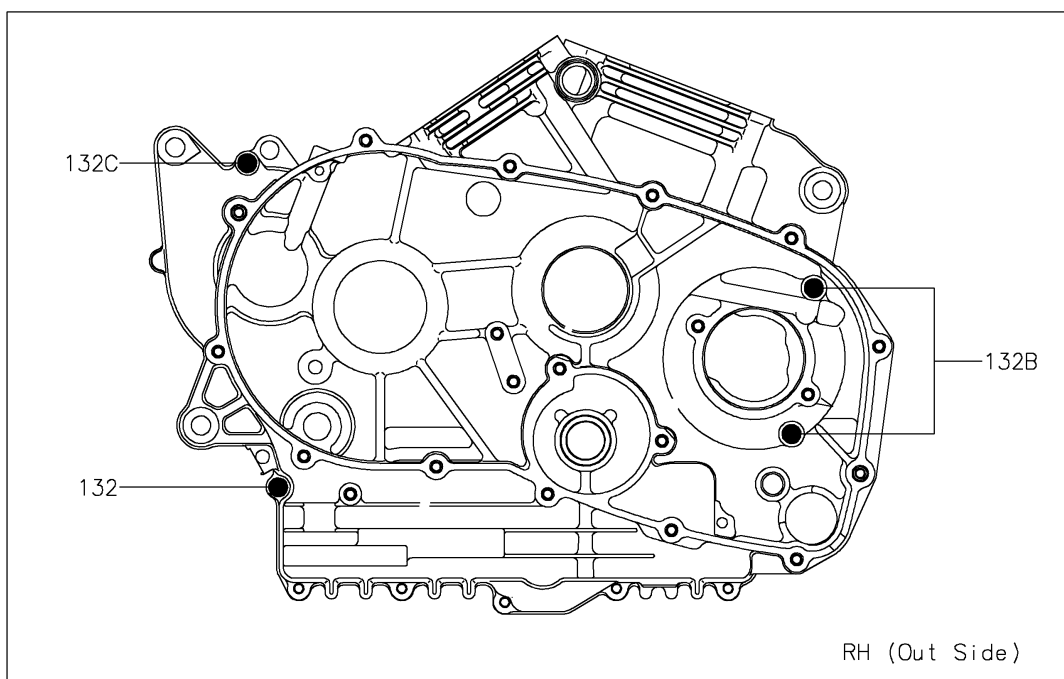

2016 Vulcan® 900 Custom PARTS DIAGRAM

Crankcase Bolt Pattern

E1412

2016 Vulcan® 900 Custom PARTS LIST

Crankcase Bolt Pattern

ITEM NAME	PART NUMBER	QUANTITY
BOLT-FLANGED,10X90 (Ref # 130)	130BB1090	1
BOLT-FLANGED-SMALL,6X30 (Ref # 132)	132BA0630	1
BOLT-FLANGED-SMALL,6X60 (Ref # 132A)	132BA0660	1
BOLT-FLANGED-SMALL,6X70 (Ref # 132B)	132BA0670	1
BOLT-FLANGED-SMALL,6X85 (Ref # 132C)	132BA0685	1