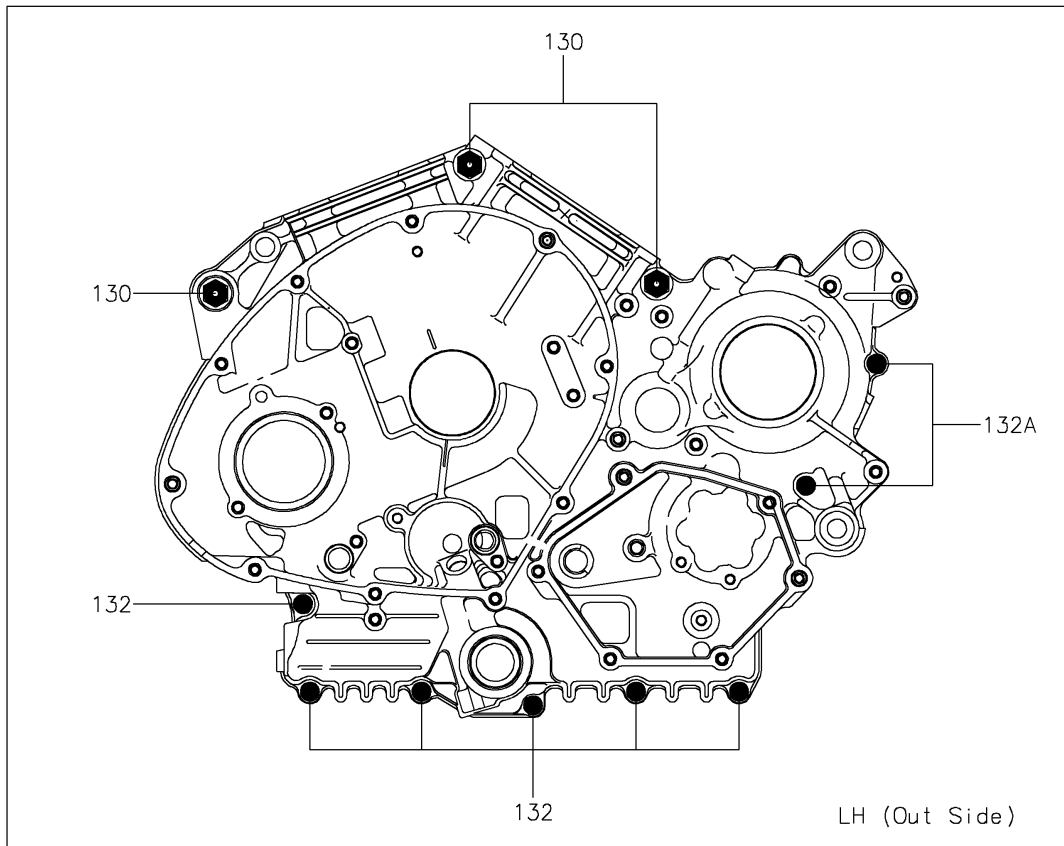

2016 Vulcan® 900 Custom PARTS DIAGRAM

Crankcase Bolt Pattern

E1412

2016 Vulcan® 900 Custom PARTS LIST

Crankcase Bolt Pattern

ITEM NAME	PART NUMBER	QUANTITY
BOLT-FLANGED,10X90 (Ref # 130)	130BB1090	1
BOLT-FLANGED-SMALL,6X30 (Ref # 132)	132BA0630	1
BOLT-FLANGED-SMALL,6X60 (Ref # 132A)	132BA0660	1
BOLT-FLANGED-SMALL,6X70 (Ref # 132B)	132BA0670	1
BOLT-FLANGED-SMALL,6X85 (Ref # 132C)	132BA0685	1