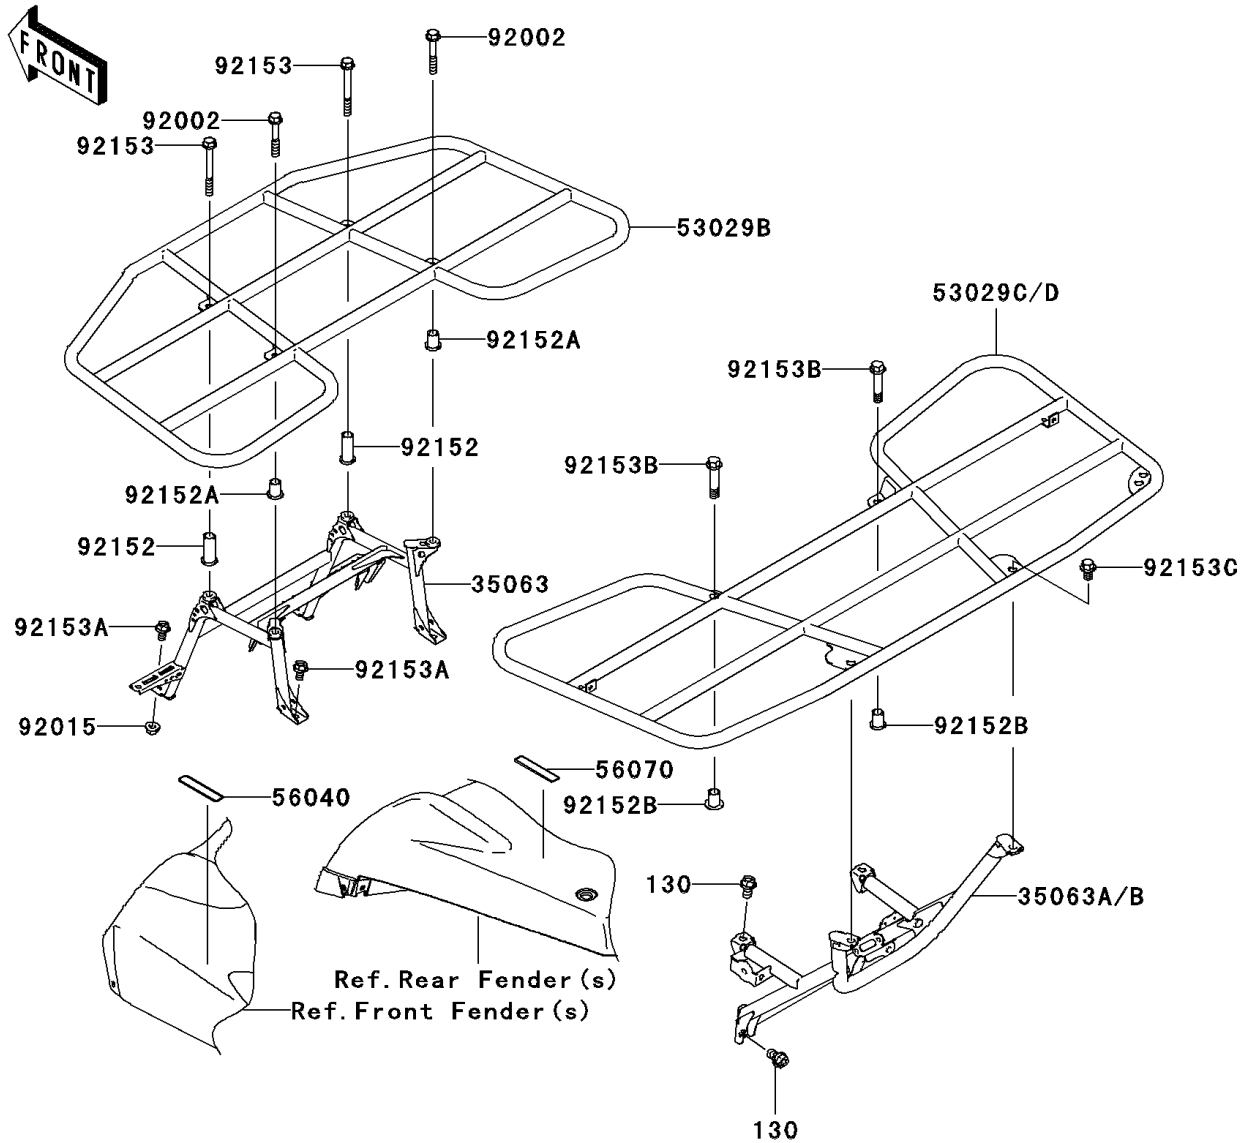

2006 Brute Force® 750 4x4i NRA Outdoors™ PARTS DIAGRAM

Carrier(s)

F2520

2006 Brute Force® 750 4x4i NRA Outdoors™ PARTS LIST

Carrier(s)

ITEM NAME	PART NUMBER	QUANTITY
BOLT-FLANGED,10X16 (Ref # 130)	130S1016	1
STAY,FR (Ref # 35063)	35063-0164	1
STAY,REAR CARRIER,F.BLACK (Ref # 35063A)	35063-0185-21	1
LABEL-WARNING,MAXIMUM LOAD (Ref # 56040)	56040-1321	1
LABEL-WARNING,MAXIMUM LOAD (Ref # 56070)	56070-0041	1
BOLT,8X50 (Ref # 92002)	92002-1934	1
NUT,FLANGED,8MM (Ref # 92015)	92015-1406	1
COLLAR (Ref # 92152)	92152-0254	1
COLLAR (Ref # 92152A)	92152-0255	1
COLLAR (Ref # 92152B)	92152-0257	1
BOLT,FLANGED,8X70 (Ref # 92153)	92153-0748	1
BOLT,FLANGED,8X14 (Ref # 92153A)	92153-0931	1
BOLT,FLANGED,10X44 (Ref # 92153B)	92153-1374	1
BOLT,FLANGED,10X14 (Ref # 92153C)	92153-1375	1
CARRIER,FR,W.BLACK (Ref # 53029)	53029-0031-388	1
CARRIER,RR,W.BLACK (Ref # 53029A)	53029-0032-388	1
CARRIER,FR,W.BLACK (Ref # 53029B)	53029-0033-388	1
CARRIER,RR,W.BLACK (Ref # 53029C)	53029-0034-388	1