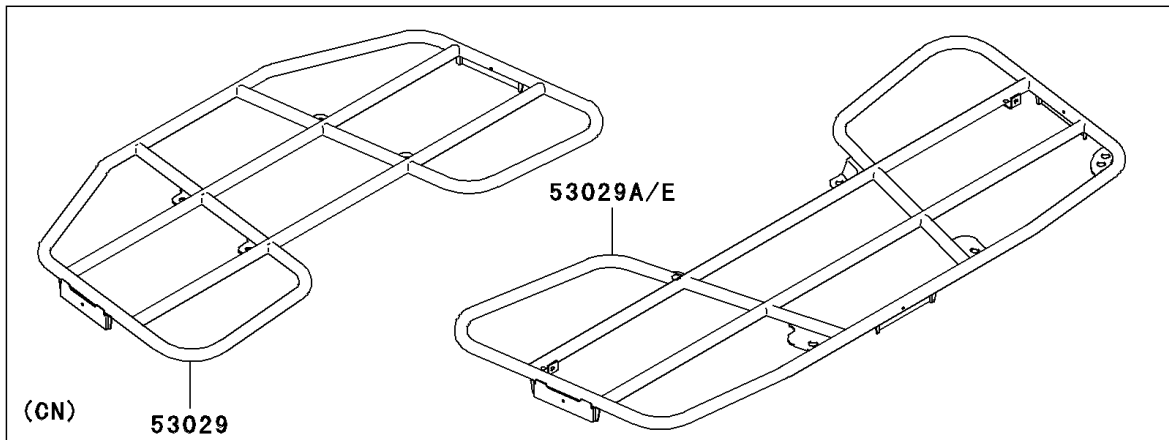

2006 Brute Force® 750 4x4i NRA Outdoors™ PARTS DIAGRAM

Carrier(s)

F2520

2006 Brute Force® 750 4x4i NRA Outdoors™ PARTS LIST

Carrier(s)

ITEM NAME	PART NUMBER	QUANTITY
BOLT-FLANGED,10X16 (Ref # 130)	130S1016	1
STAY,FR (Ref # 35063)	35063-0164	1
STAY,REAR CARRIER,F.BLACK (Ref # 35063A)	35063-0185-21	1
LABEL-WARNING,MAXIMUM LOAD (Ref # 56040)	56040-1321	1
LABEL-WARNING,MAXIMUM LOAD (Ref # 56070)	56070-0041	1
BOLT,8X50 (Ref # 92002)	92002-1934	1
NUT,FLANGED,8MM (Ref # 92015)	92015-1406	1
COLLAR (Ref # 92152)	92152-0254	1
COLLAR (Ref # 92152A)	92152-0255	1
COLLAR (Ref # 92152B)	92152-0257	1
BOLT,FLANGED,8X70 (Ref # 92153)	92153-0748	1
BOLT,FLANGED,8X14 (Ref # 92153A)	92153-0931	1
BOLT,FLANGED,10X44 (Ref # 92153B)	92153-1374	1
BOLT,FLANGED,10X14 (Ref # 92153C)	92153-1375	1
CARRIER,FR,W.BLACK (Ref # 53029)	53029-0031-388	1
CARRIER,RR,W.BLACK (Ref # 53029A)	53029-0032-388	1
CARRIER,FR,W.BLACK (Ref # 53029B)	53029-0033-388	1
CARRIER,RR,W.BLACK (Ref # 53029C)	53029-0034-388	1