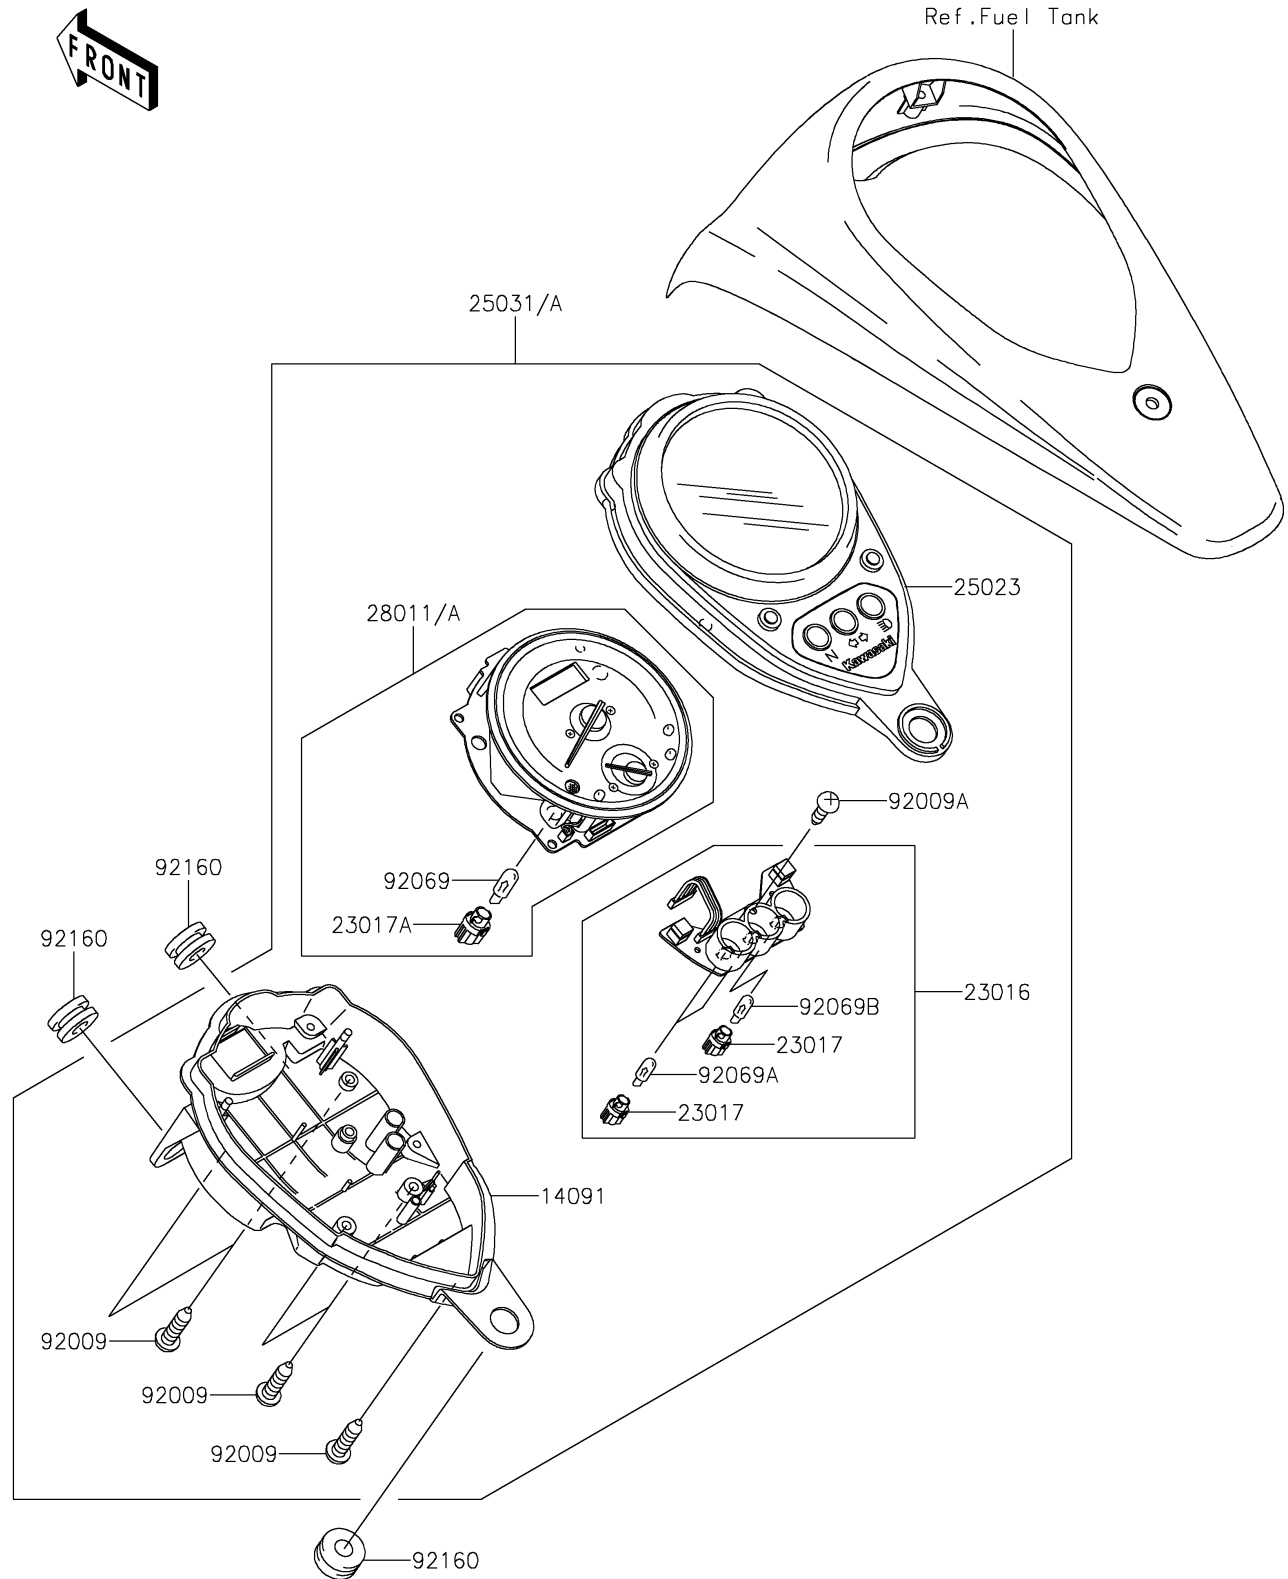

2017 Vulcan® 900 Classic PARTS DIAGRAM

Meter(s)

F2530

2017 Vulcan® 900 Classic PARTS LIST

Meter(s)

ITEM NAME	PART NUMBER	QUANTITY
COVER,METER,LWR (Ref # 14091)	14091-1215	1
LAMP-ASSY (Ref # 23016)	23016-1186	1
SOCKET,WEDGE BASE,T-5 (Ref # 23017)	23017-1063	1
SOCKET (Ref # 23017A)	23017-1064	1
COVER-METER CASE,UPP (Ref # 25023)	25023-0057	1
METER-ASSY,MPH (Ref # 25031)	25031-0321	1
METER-ASSY,KPH (Ref # 25031A)	25031-0323	1
METER,SPEED&FUEL,MPH (Ref # 28011)	28011-0147	1
METER,SPEED&FUEL,KPH (Ref # 28011A)	28011-0168	1
SCREW,TAPPING,4X16 (Ref # 92009)	92009-1163	1
SCREW,TAPPING,4X14 (Ref # 92009A)	92009-1503	1
BULB,14V 3W,T6.5 (Ref # 92069)	92069-1068	1
BULB,12V 2W,T5 (Ref # 92069A)	92069-1105	1
BULB,12V 1.4W,T5 (Ref # 92069B)	92069-1117	1
DAMPER (Ref # 92160)	92160-1162	1