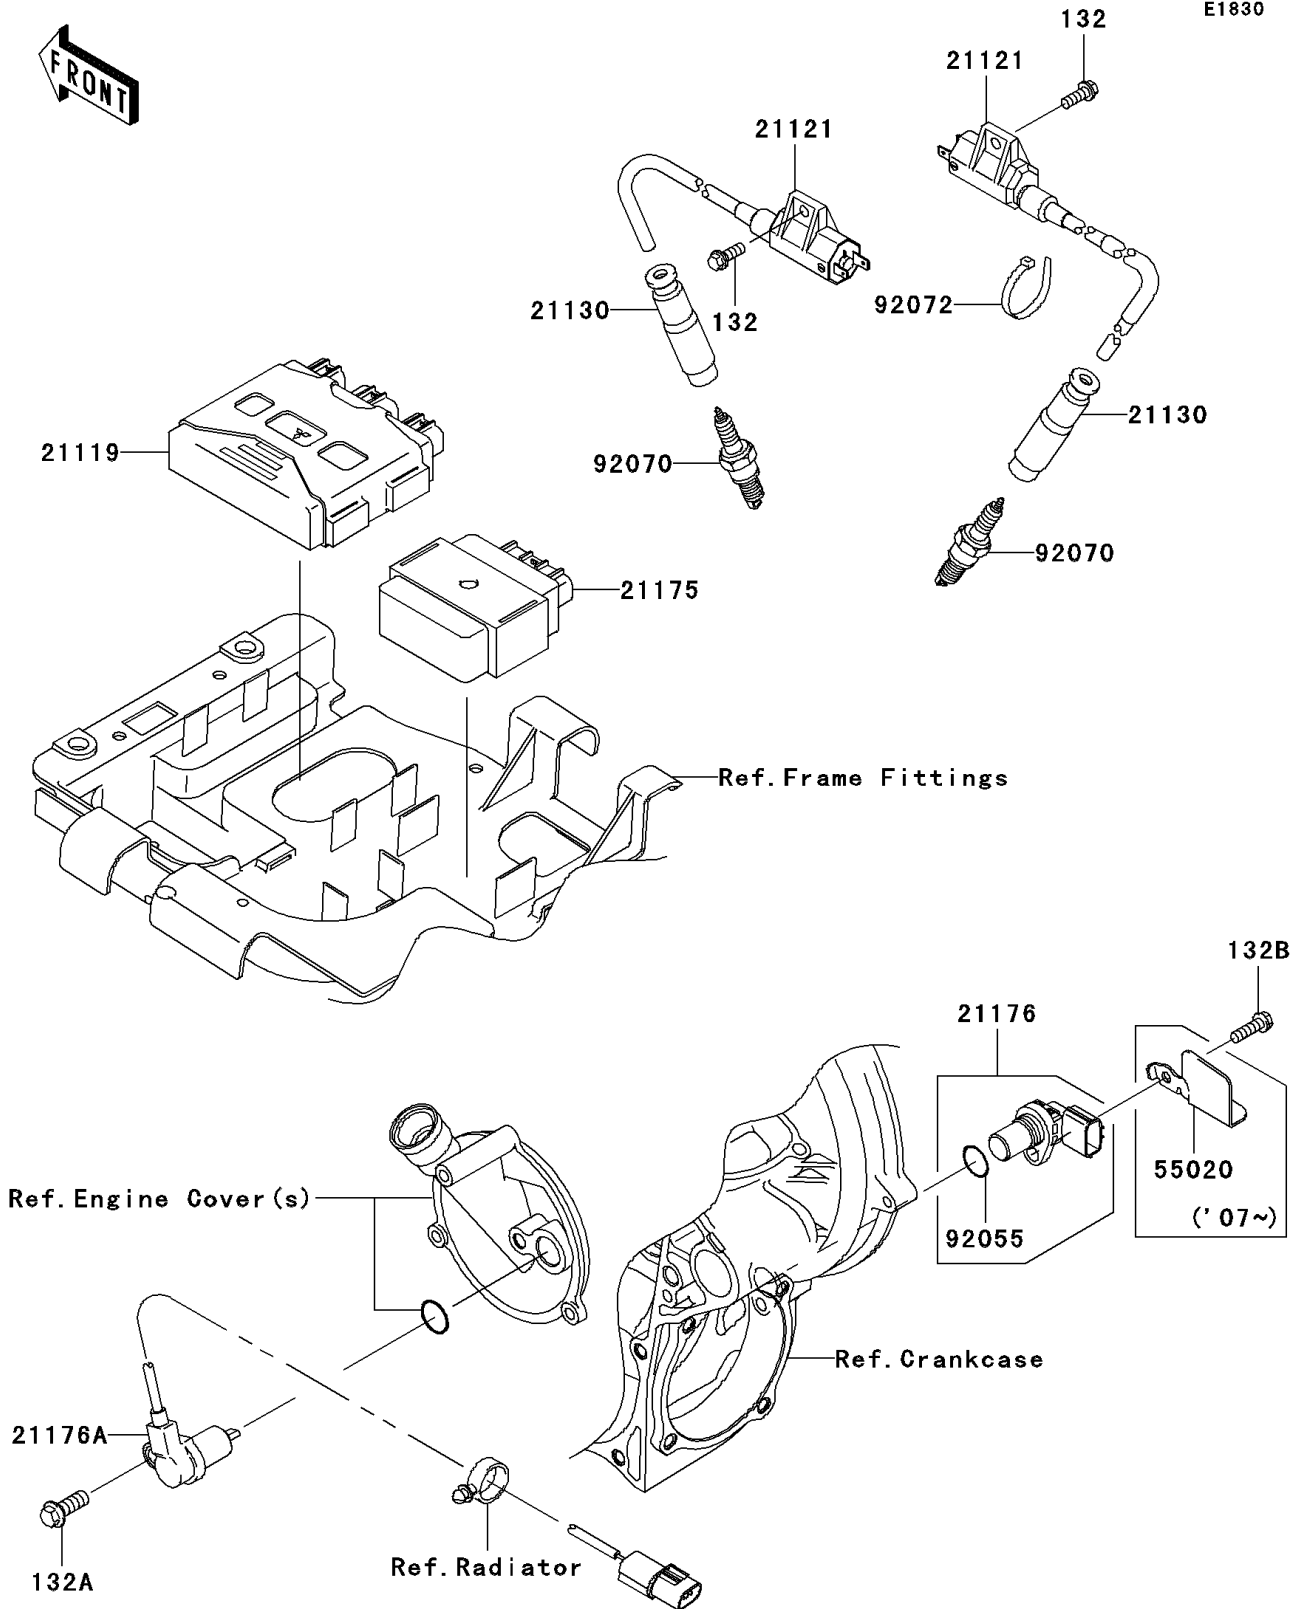

2006 Brute Force® 750 4x4i NRA Outdoors™ PARTS DIAGRAM

Ignition System

E1830

2006 Brute Force® 750 4x4i NRA Outdoors™ PARTS LIST

Ignition System

ITEM NAME	PART NUMBER	QUANTITY
BOLT-FLANGED-SMALL,6X16 (Ref # 132)	132H0616	1
BOLT-FLANGED-SMALL,8X22 (Ref # 132A)	132H0822	1
BOLT-FLANGED-SMALL,6X20 (Ref # 132B)	132Y0620	1
IGNITER (Ref # 21119)	21119-0065	1
COIL-IGNITION (Ref # 21121)	21121-0018	1
CAP-SPARK PLUG (Ref # 21130)	21130-1071	1
CONTROL UNIT-ELECTRONIC (Ref # 21175)	21175-0086	1
SENSOR,SPEED (Ref # 21176)	21176-1104	1
SENSOR,REVERSE (Ref # 21176A)	21176-1109	1
RING-O (Ref # 92055)	92055-1718	1
PLUG-SPARK,CR7E(NGK) (Ref # 92070)	92070-1209	1
BAND,L=188 (Ref # 92072)	92072-1239	1