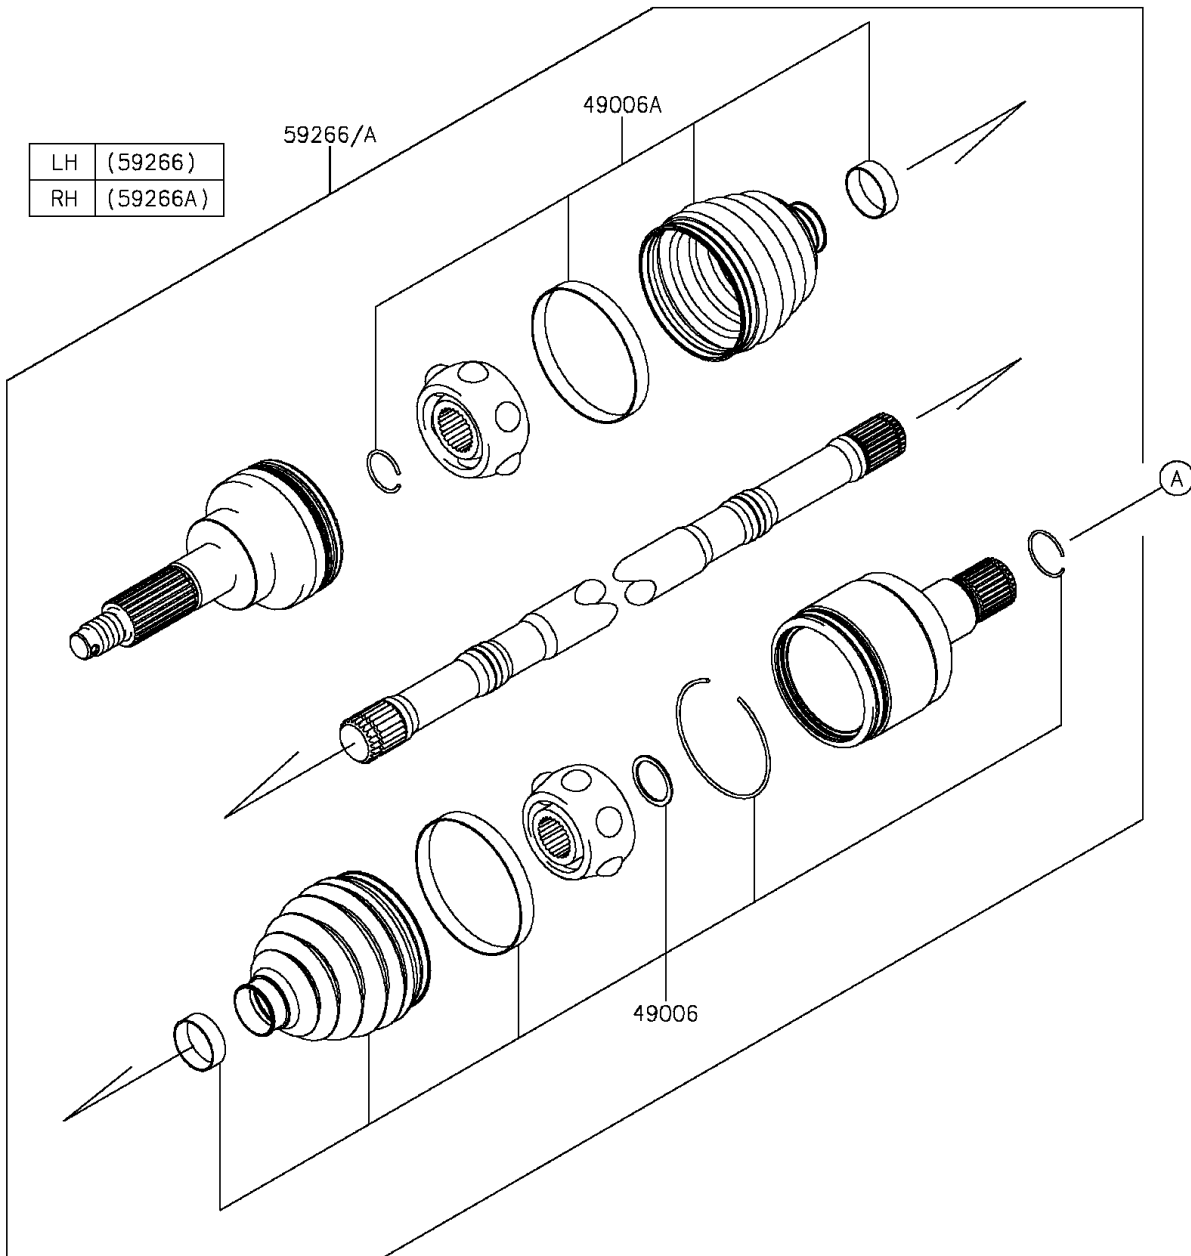

## 2016 MULE PRO-DX™ EPS LE PARTS DIAGRAM

Drive Shaft-Rear

## 2016 MULE PRO-DX™ EPS LE PARTS LIST

Drive Shaft-Rear

ITEM NAME	PART NUMBER	QUANTITY
BOOT,INSIDE (Ref # 49006)	49006-0585	1
BOOT,OUTSIDE (Ref # 49006A)	49006-0586	1
JOINT-BALL,RR,LH (Ref # 59266)	59266-0049	1
JOINT-BALL,RR,RH (Ref # 59266A)	59266-0050	1