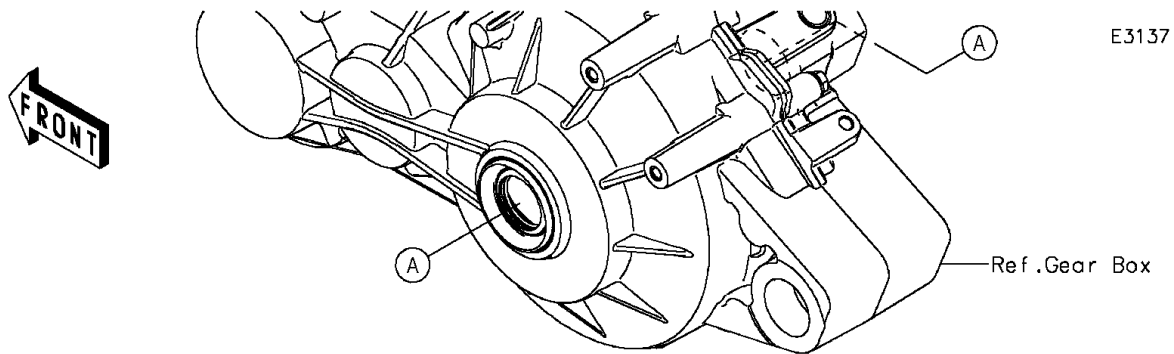

## 2016 MULE PRO-DX™ EPS LE PARTS DIAGRAM

Drive Shaft-Rear

## 2016 MULE PRO-DX™ EPS LE PARTS LIST

Drive Shaft-Rear

ITEM NAME	PART NUMBER	QUANTITY
BOOT,INSIDE (Ref # 49006)	49006-0585	1
BOOT,OUTSIDE (Ref # 49006A)	49006-0586	1
JOINT-BALL,RR,LH (Ref # 59266)	59266-0049	1
JOINT-BALL,RR,RH (Ref # 59266A)	59266-0050	1