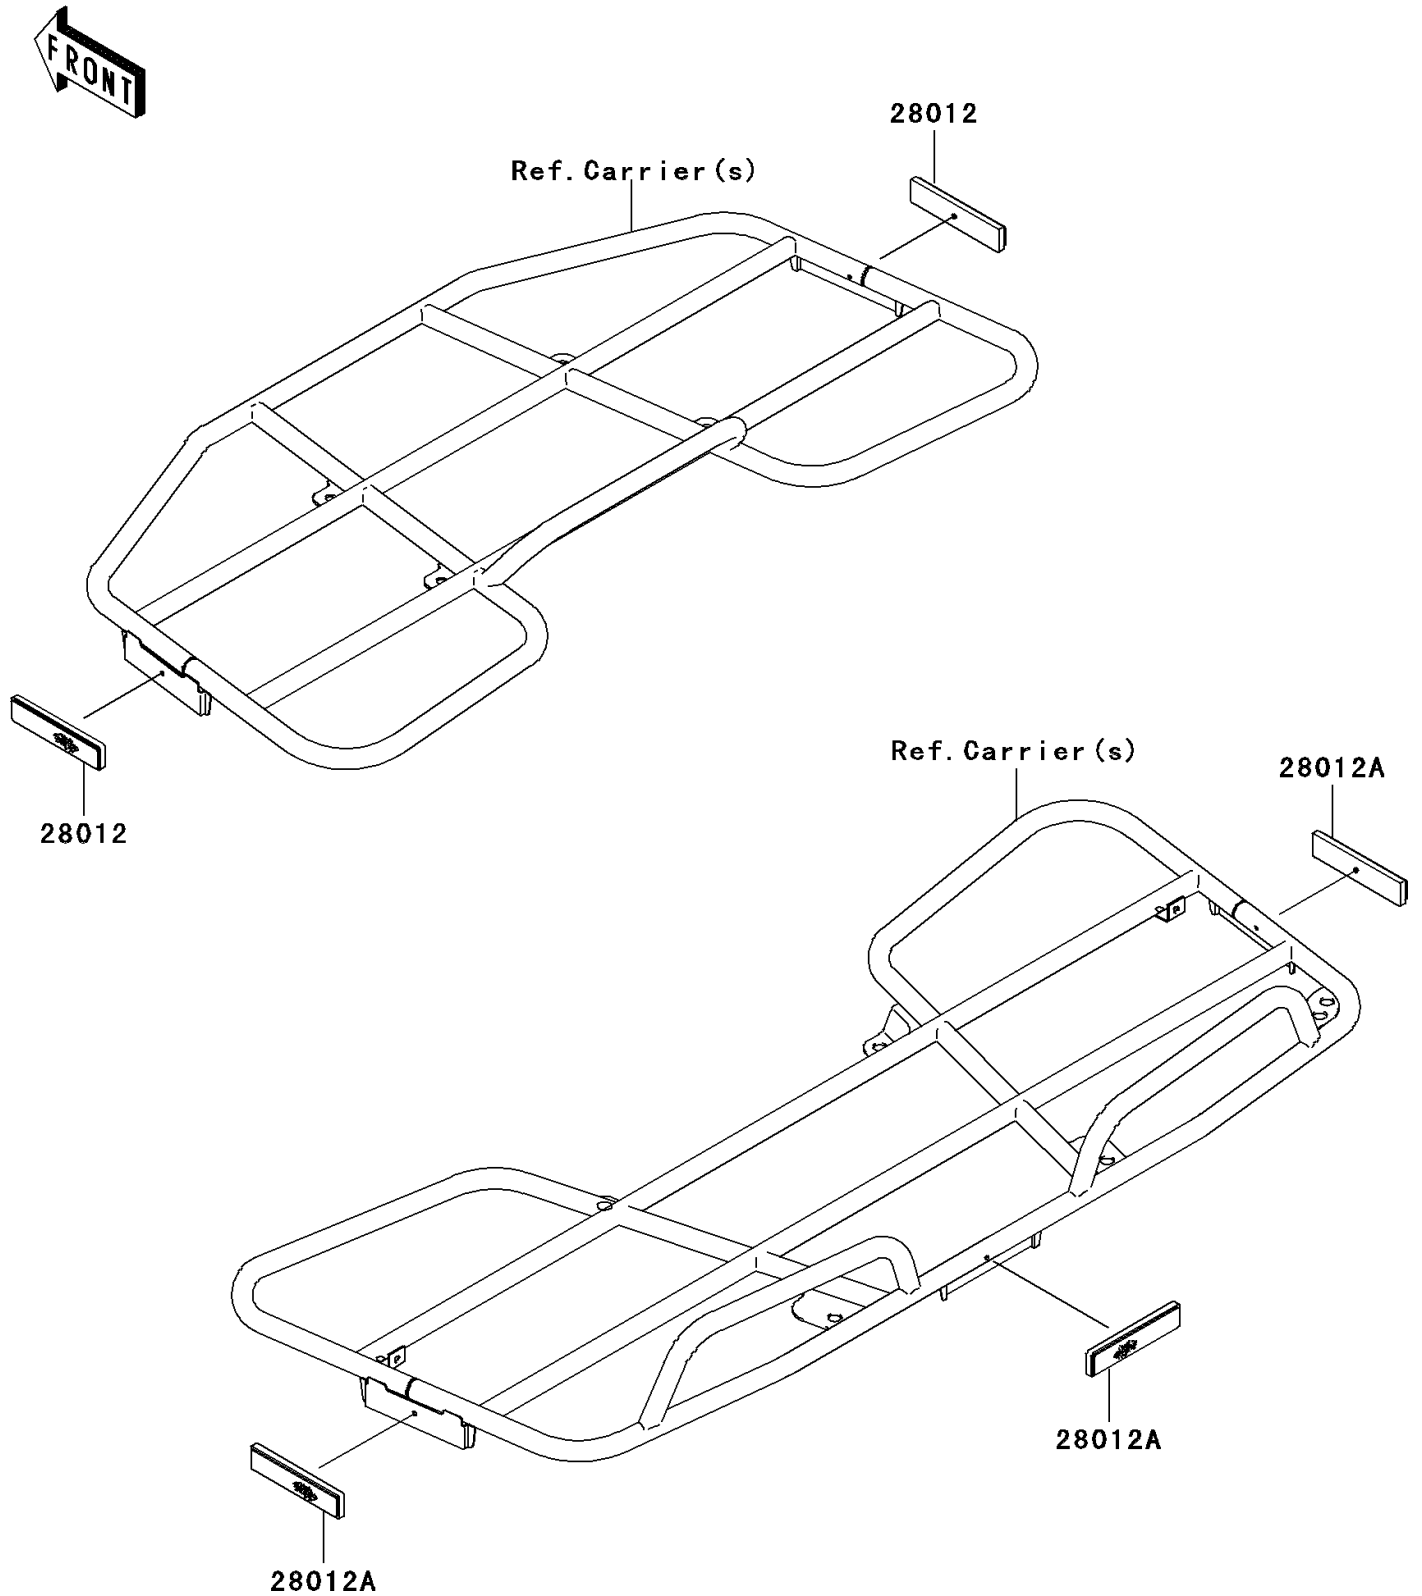

2005 Brute Force® 750 4x4i Realtree Hardwoods Green® HD™ PARTS DIAGRAM

Reflectors(CN)

F2790

2005 Brute Force® 750 4x4i Realtree Hardwoods Green® HD™ PARTS LIST

Reflectors(CN)

ITEM NAME	PART NUMBER	QUANTITY
REFLECTOR-REFLEX,FR (Ref # 28012)	28012-1086	1
REFLECTOR-REFLEX,RR (Ref # 28012A)	28012-1087	1