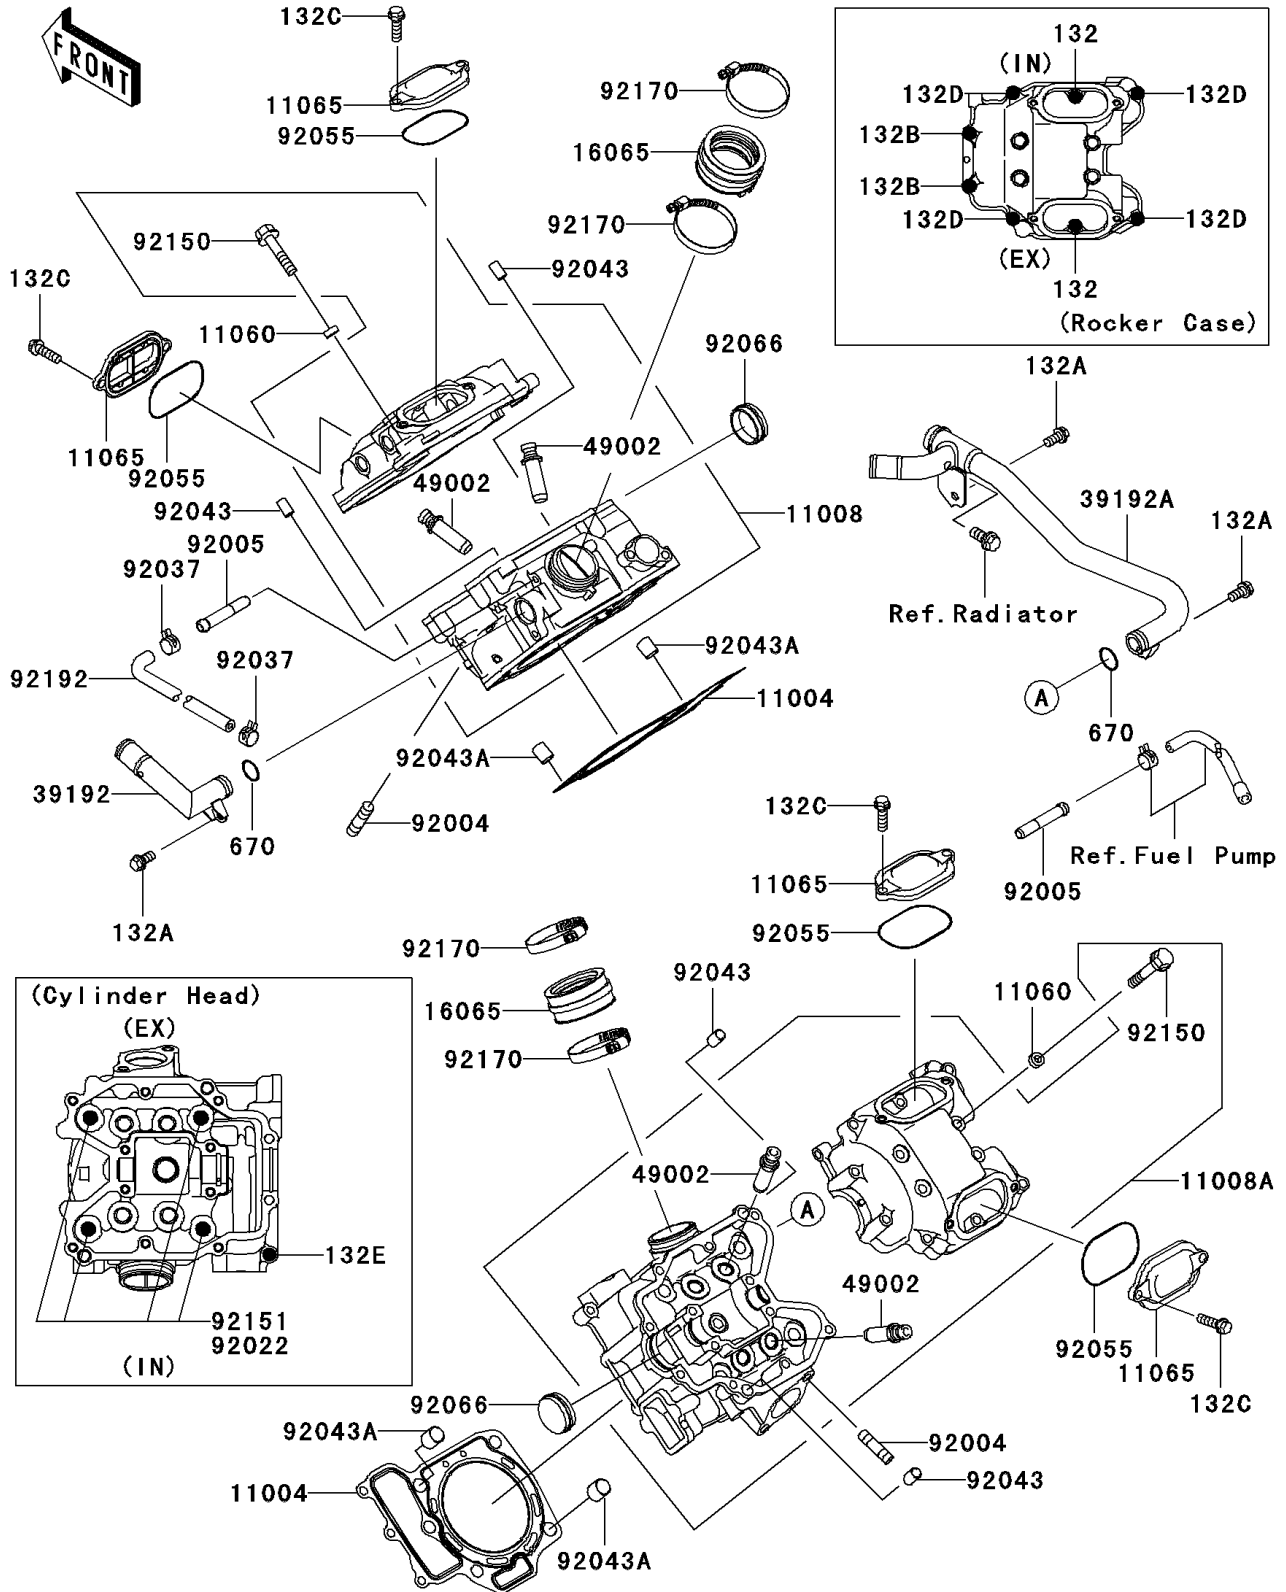

2005 Brute Force® 750 4x4i Realtree Hardwoods Green® HD™ PARTS DIAGRAM

Cylinder Head

E1111

2005 Brute Force® 750 4x4i Realtree Hardwoods Green® HD™ PARTS LIST

Cylinder Head

ITEM NAME	PART NUMBER	QUANTITY
BOLT-FLANGED-SMALL,6X25 (Ref # 132)	132H0625	1
BOLT-FLANGED-SMALL,6X12 (Ref # 132A)	132Y0612	1
BOLT-FLANGED-SMALL,6X130 (Ref # 132B)	132Y06130	1
BOLT-FLANGED-SMALL,6X20 (Ref # 132C)	132Y0620	1
BOLT-FLANGED-SMALL,6X30 (Ref # 132D)	132Y0630	1
BOLT-FLANGED-SMALL,6X95 (Ref # 132E)	132Y0695	1
O RING,16MM (Ref # 670)	670B2016	1
GASKET-HEAD (Ref # 11004)	11004-0011	1
HEAD-COMP-CYLINDER,FR (Ref # 11008)	11008-0021	1
HEAD-COMP-CYLINDER,RR (Ref # 11008A)	11008-0022	1
GASKET,6.2X12X0.3 (Ref # 11060)	11060-1994	1
CAP,ROCKER CASE (Ref # 11065)	11065-1152	1
HOLDER-CARBURETOR (Ref # 16065)	16065-0007	1
PIPE-WATER,FR (Ref # 39192)	39192-0033	1
PIPE-WATER,RR (Ref # 39192A)	39192-0034	1
GUIDE-VALVE (Ref # 49002)	49002-1097	1
STUD,8X22 (Ref # 92004)	92004-1217	1
FITTING (Ref # 92005)	92005-1264	1
WASHER,11.5X20.5X1.6 (Ref # 92022)	92022-1720	1
CLAMP,TUBE (Ref # 92037)	92037-1461	1
PIN,6.2X8X14 (Ref # 92043)	92043-1263	1
PIN,10.1X12X14 (Ref # 92043A)	92043-4009	1
RING-O,55.6X2.4 (Ref # 92055)	92055-1644	1
PLUG (Ref # 92066)	92066-1289	1
BOLT,FLANGED,6X55 (Ref # 92150)	92150-1302	1
BOLT,FLANGED,10X150 (Ref # 92151)	92151-1917	1
CLAMP (Ref # 92170)	92170-1674	1
TUBE,4X9X860 (Ref # 92192)	92192-0089	1