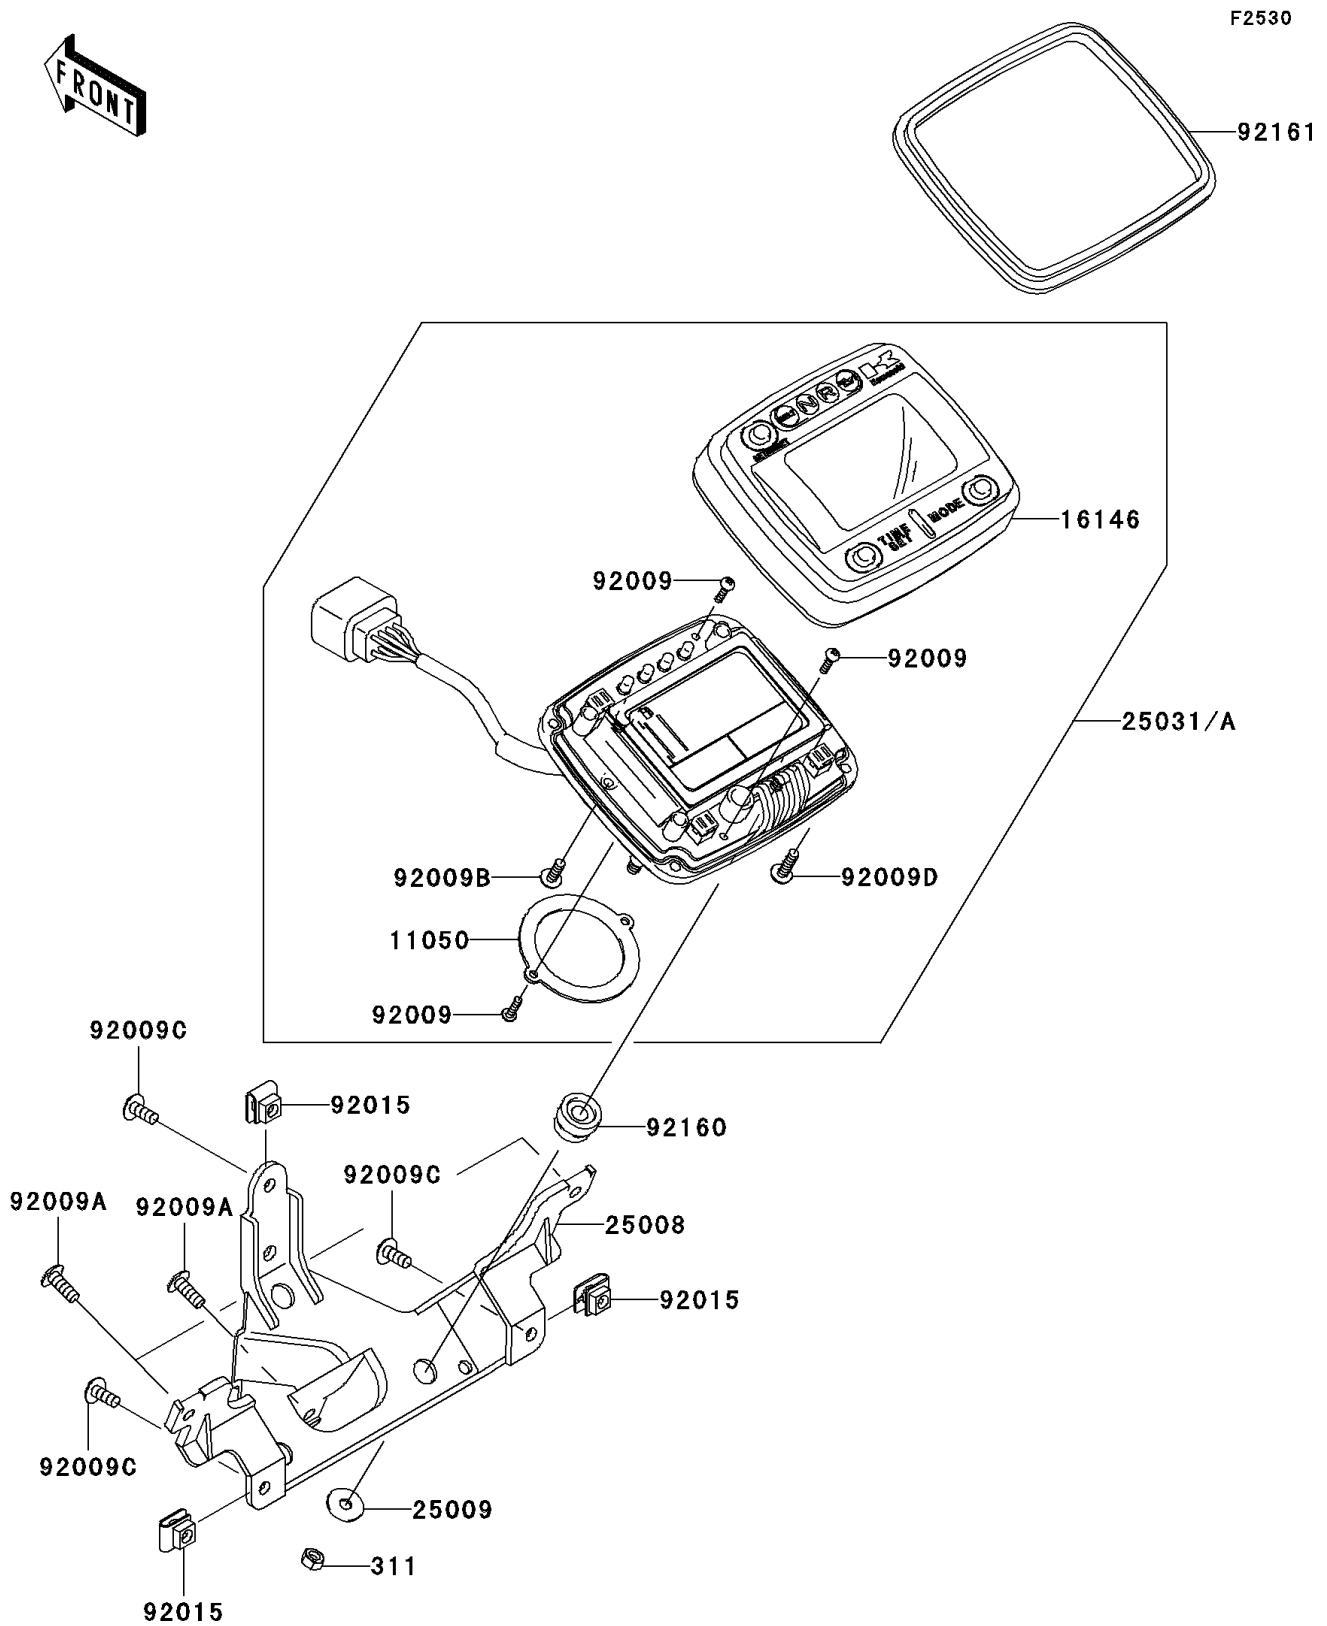

2007 Brute Force® 750 4x4i NRA Outdoors™ PARTS DIAGRAM

Meter(s)

2007 Brute Force® 750 4x4i NRA Outdoors™ PARTS LIST

Meter(s)

ITEM NAME	PART NUMBER	QUANTITY
-----------	-------------	----------