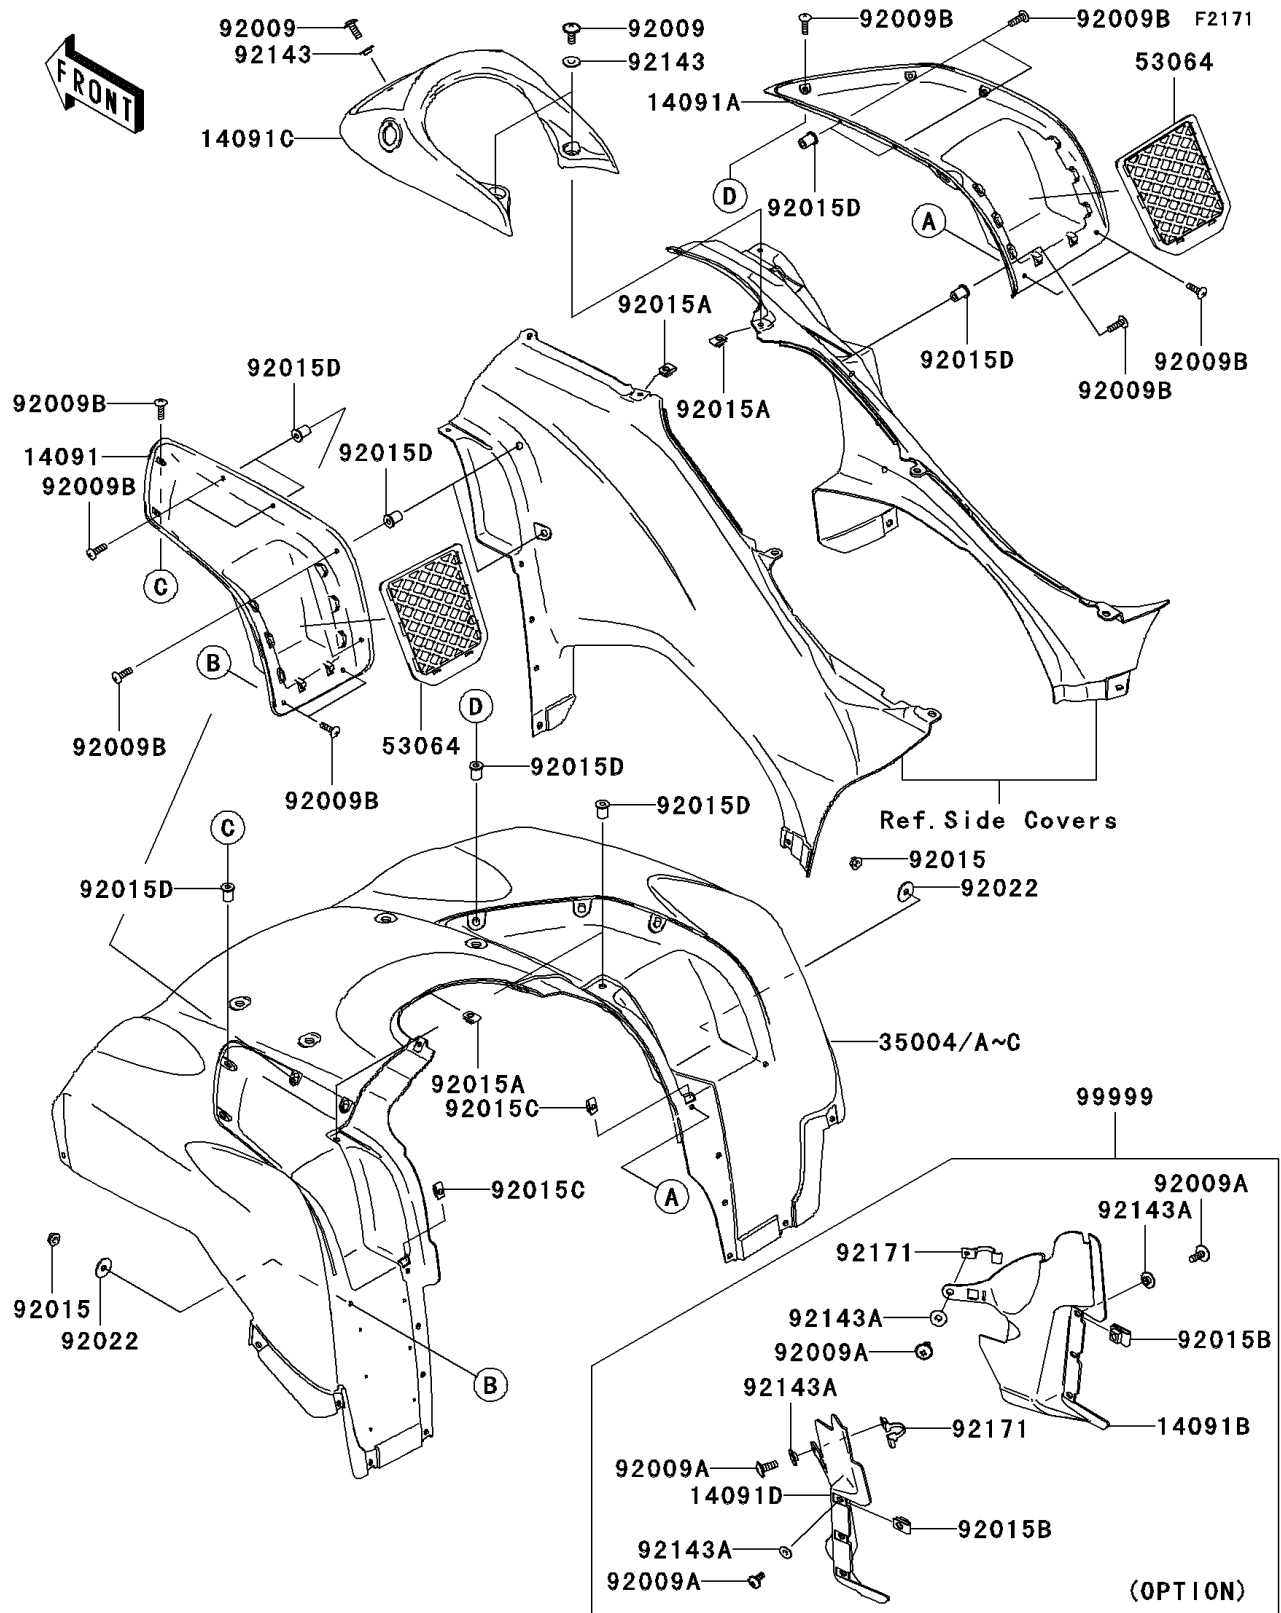

2007 Brute Force® 750 4x4i NRA Outdoors™ PARTS DIAGRAM

Front Fender(s)

2007 Brute Force® 750 4x4i NRA Outdoors™ PARTS LIST

Front Fender(s)

ITEM NAME	PART NUMBER	QUANTITY
-----------	-------------	----------