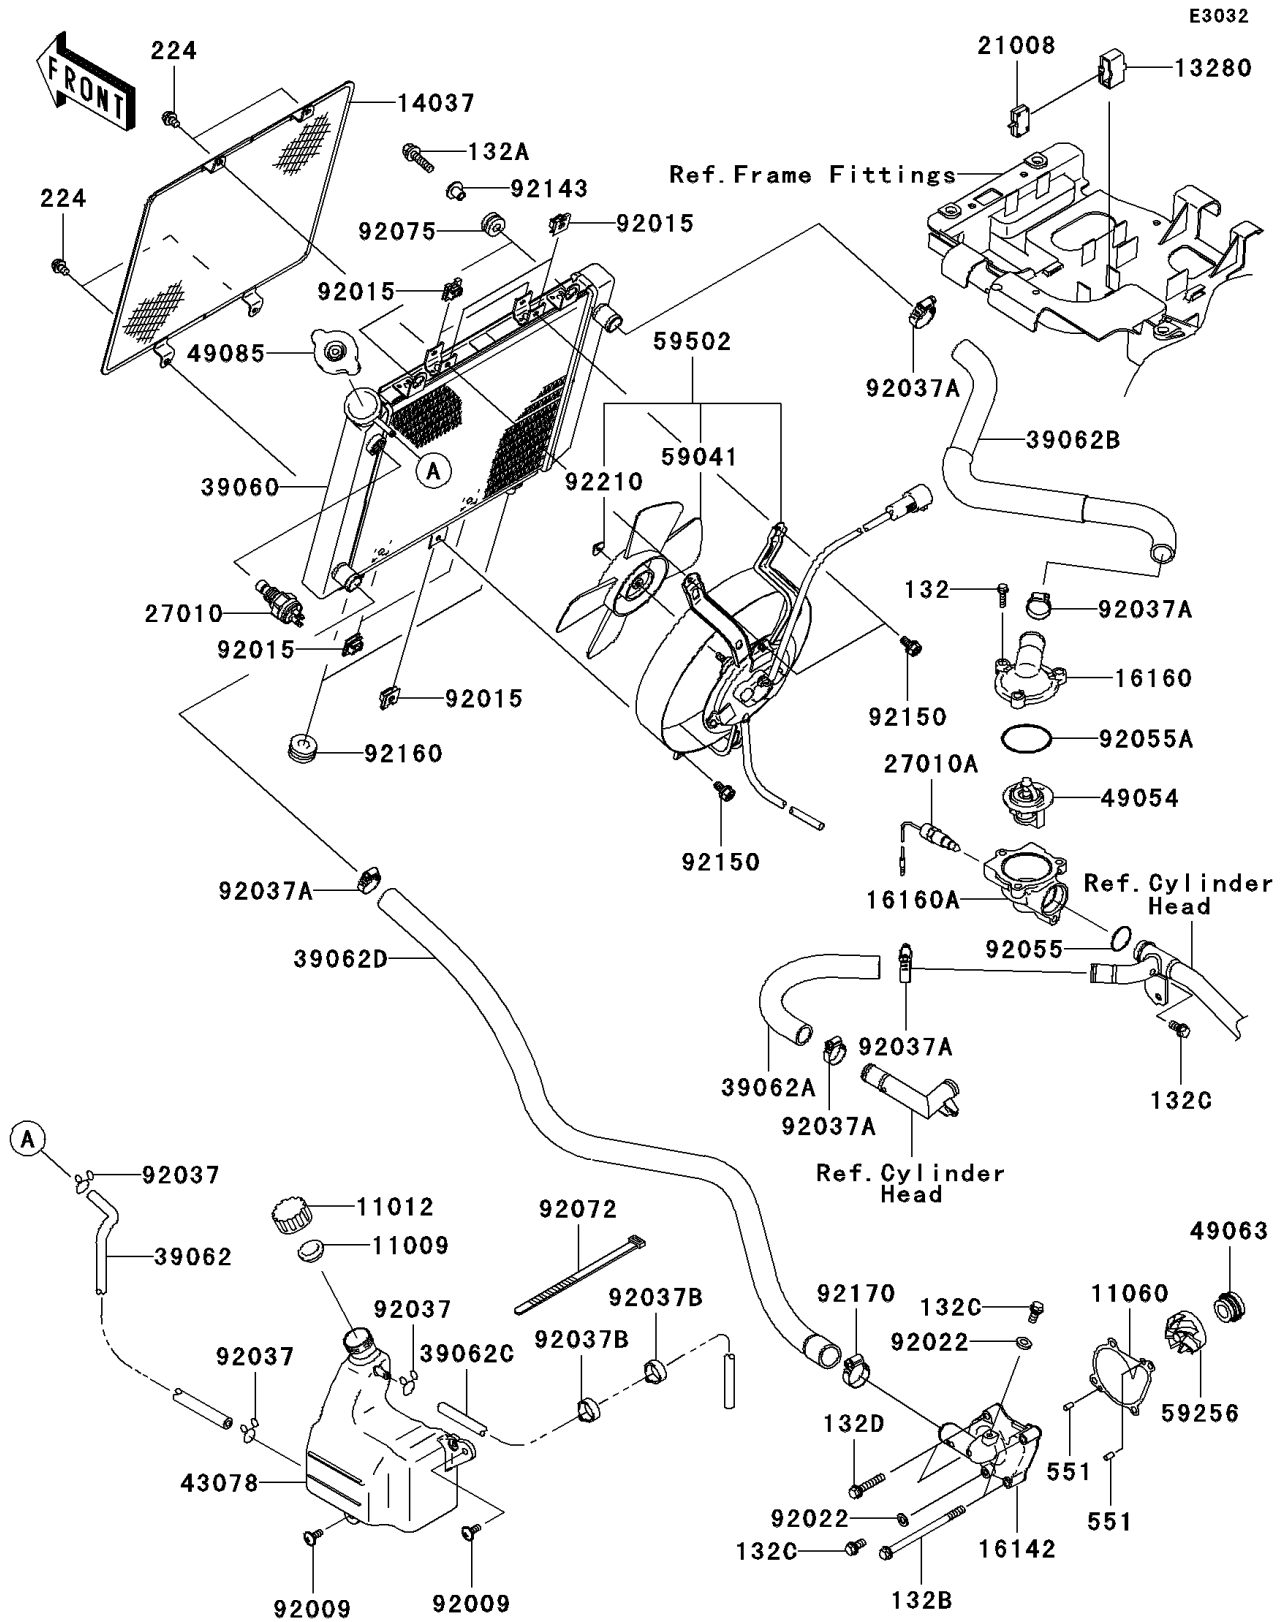

2006 Brute Force® 750 4x4i NRA Outdoors™ PARTS DIAGRAM

Radiator

2006 Brute Force® 750 4x4i NRA Outdoors™ PARTS LIST

Radiator

ITEM NAME	PART NUMBER	QUANTITY
BOLT-FLANGED-SMALL,6X20 (Ref # 132)	132E0620	1
GASKET,RESERVOIR TANK CAP (Ref # 11009)	11009-1145	1
CAP (Ref # 11012)	11012-1084	1
GASKET,WATER PUMP (Ref # 11060)	11060-1964	1
HOLDER,BREAKER (Ref # 13280)	13280-0082	1
SCREEN (Ref # 14037)	14037-0045	1
COVER-PUMP,WATER (Ref # 16142)	16142-0002	1
BODY,THERMOSTAT,UPP (Ref # 16160)	16160-0046	1
BODY,THERMOSTAT,LWR (Ref # 16160A)	16160-0067	1
BREAKER,FAN MOTOR (Ref # 21008)	21008-0001	1
SWITCH,FAN (Ref # 27010)	27010-1202	1
SWITCH,SENSOR WATER (Ref # 27010A)	27010-1346	1
RADIATOR (Ref # 39060)	39060-0016	1
HOSE-COOLING,5.5X10.5X1200 (Ref # 39062)	39062-0034	1
HOSE-COOLING,FR HEAD-THERMO (Ref # 39062A)	39062-0035	1
HOSE-COOLING,THERMO-RADIATOR (Ref # 39062B)	39062-0036	1
HOSE-COOLING,5.5X10.5X890 (Ref # 39062C)	39062-0056	1
HOSE-COOLING,RAD-WATER PUMP (Ref # 39062D)	39062-0075	1
RESERVOIR (Ref # 43078)	43078-0024	1
THERMOSTAT (Ref # 49054)	49054-1055	1
SEAL-MECHANICAL,WATER (Ref # 49063)	49063-1055	1
CAP-ASSY-PRESSURE (Ref # 49085)	49085-1066	1
FAN (Ref # 59041)	59041-0002	1
IMPELLER (Ref # 59256)	59256-1069	1
FAN-ASSY (Ref # 59502)	59502-0011	1
SCREW,6X16 (Ref # 92009)	92009-1694	1
NUT (Ref # 92015)	92015-1487	1
WASHER,6.2X11X1 (Ref # 92022)	92022-304	1
CLAMP,TUBE (Ref # 92037)	92037-147	1