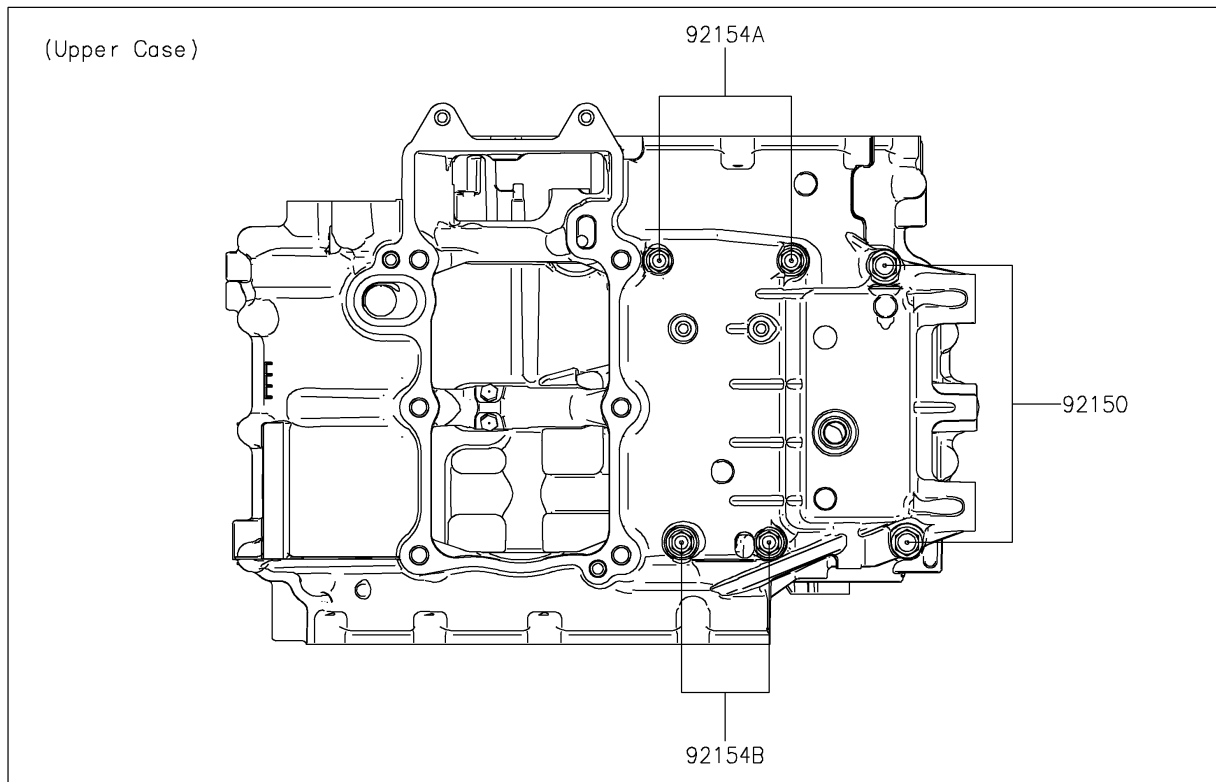

## 2019 Z400 ABS PARTS DIAGRAM

Crankcase Bolt Pattern

E1412

## 2019 Z400 ABS PARTS LIST

Crankcase Bolt Pattern

ITEM NAME	PART NUMBER	QUANTITY
BOLT-FLANGED,6X30 (Ref # 130)	130CA0630	1
BOLT,8X80 (Ref # 92150)	92150-1162	1
BOLT,8X70 (Ref # 92150A)	92150-1483	1
BOLT,FLANGED,8X40 (Ref # 92154)	92154-0992	1
BOLT,FLANGED,6X72 (Ref # 92154A)	92154-2679	1
BOLT,FLANGED,6X52 (Ref # 92154B)	92154-2680	1
BOLT,FLANGED,6X76 (Ref # 92154C)	92154-2681	1
BOLT,FLANGED,9X105 (Ref # 92154D)	92154-2986	1
WASHER,9.2X19X2.3 (Ref # 92200)	92200-0115	1