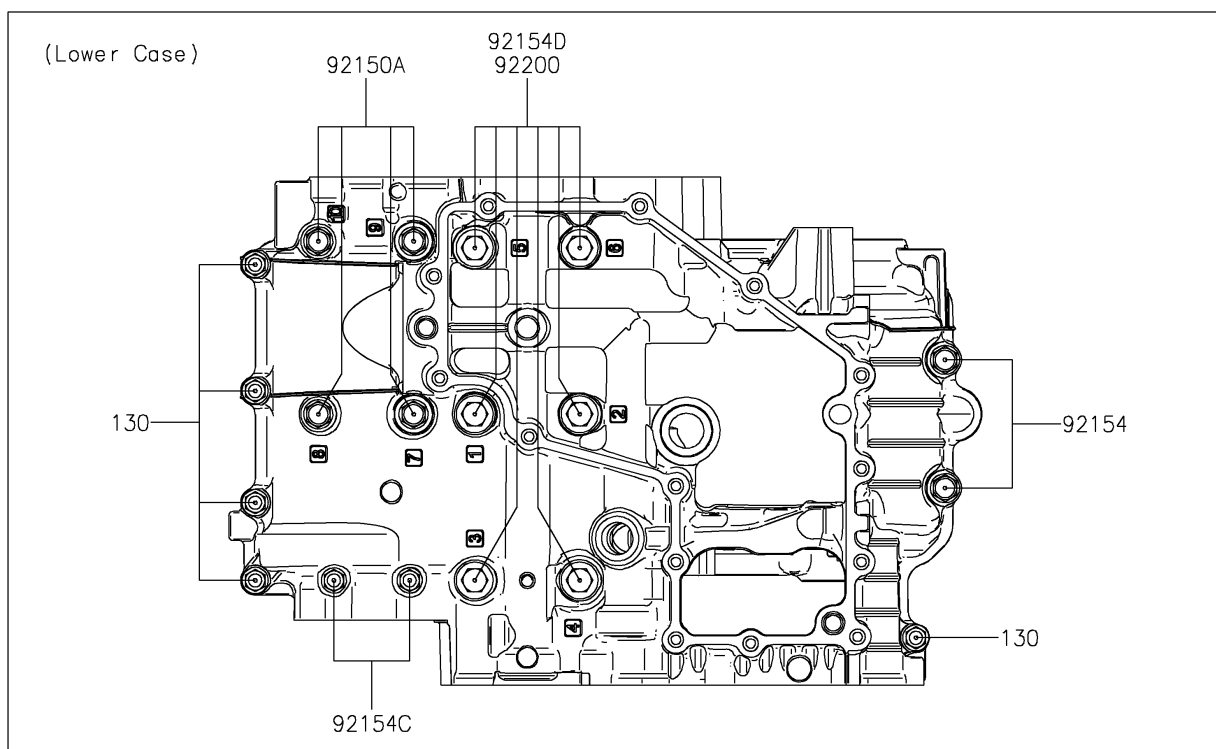

## 2019 Z400 ABS PARTS DIAGRAM

Crankcase Bolt Pattern

E1412

## 2019 Z400 ABS PARTS LIST

Crankcase Bolt Pattern

ITEM NAME	PART NUMBER	QUANTITY
BOLT-FLANGED,6X30 (Ref # 130)	130CA0630	1
BOLT,8X80 (Ref # 92150)	92150-1162	1
BOLT,8X70 (Ref # 92150A)	92150-1483	1
BOLT,FLANGED,8X40 (Ref # 92154)	92154-0992	1
BOLT,FLANGED,6X72 (Ref # 92154A)	92154-2679	1
BOLT,FLANGED,6X52 (Ref # 92154B)	92154-2680	1
BOLT,FLANGED,6X76 (Ref # 92154C)	92154-2681	1
BOLT,FLANGED,9X105 (Ref # 92154D)	92154-2986	1
WASHER,9.2X19X2.3 (Ref # 92200)	92200-0115	1