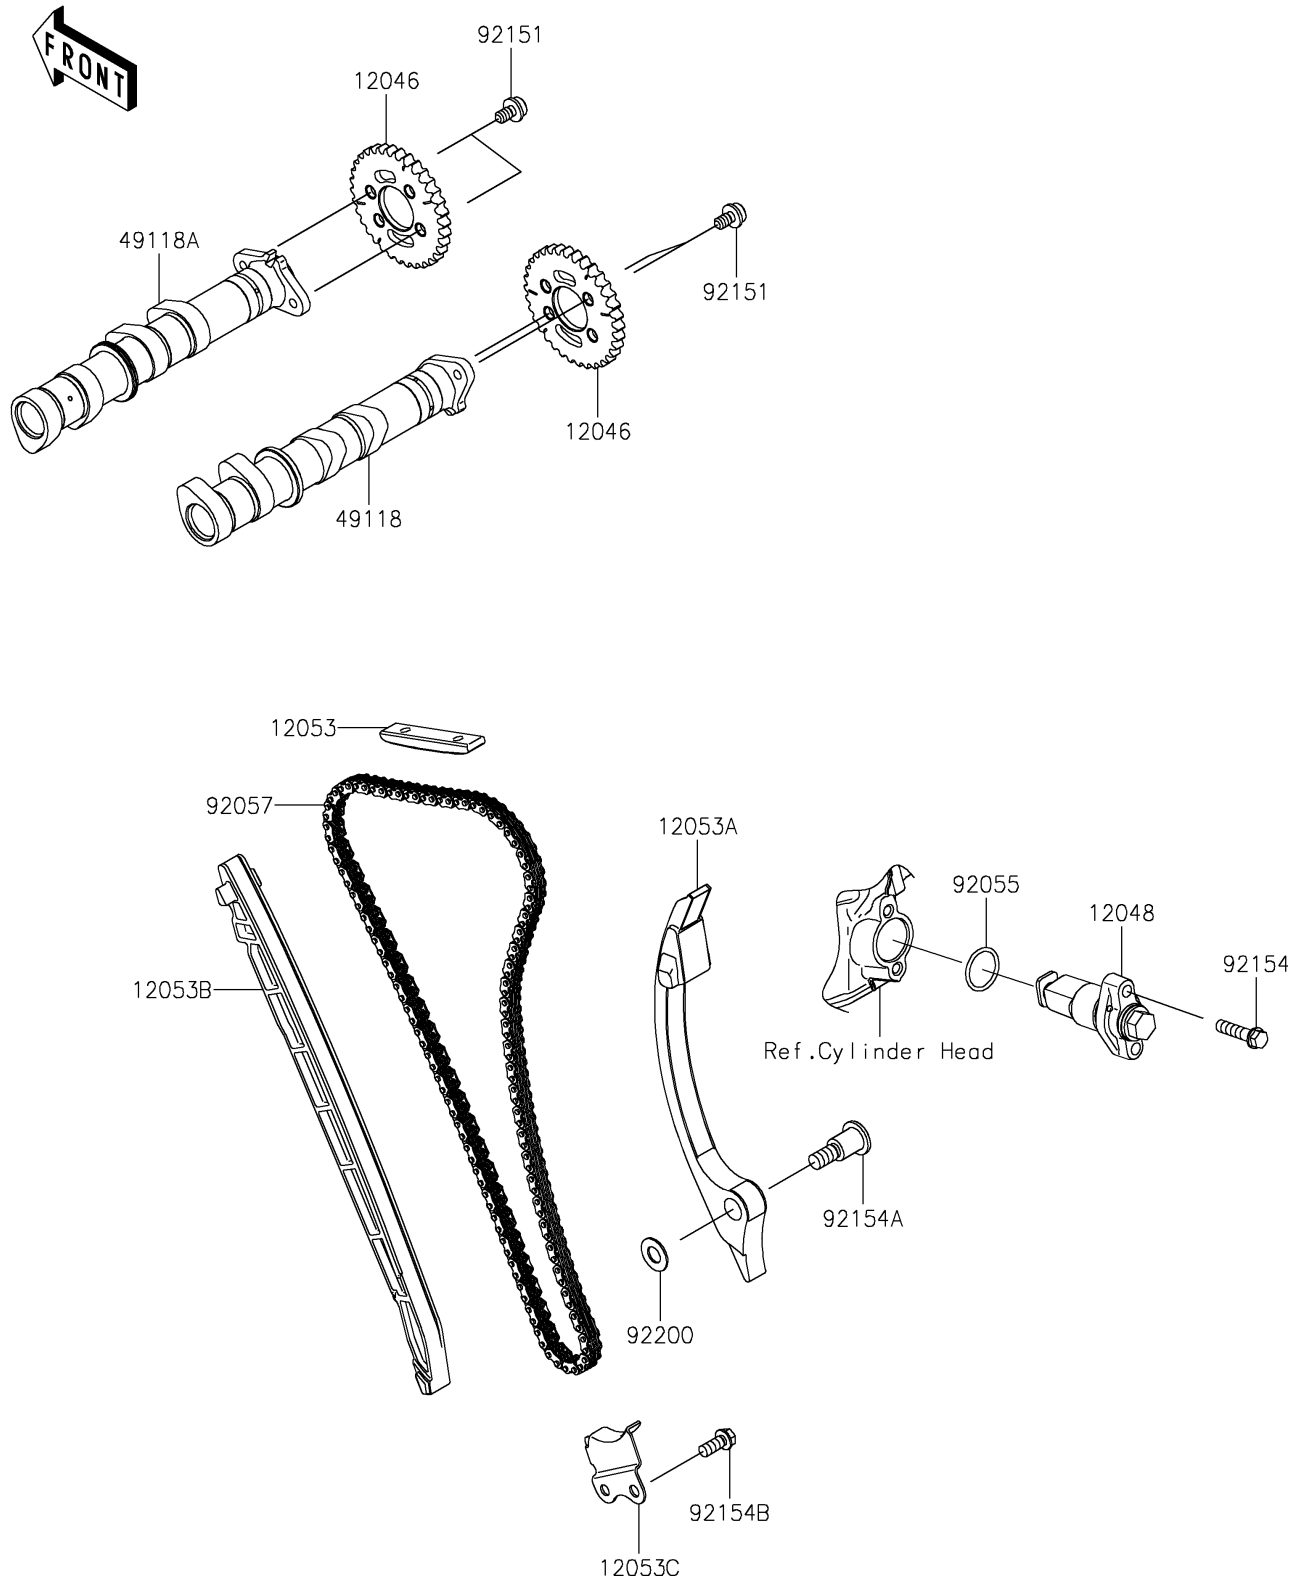

## 2019 Z400 ABS PARTS DIAGRAM

Camshaft(s)/Tensioner

E1230

## 2019 Z400 ABS PARTS LIST

Camshaft(s)/Tensioner

ITEM NAME	PART NUMBER	QUANTITY
SPROCKET,34T (Ref # 12046)	12046-0599	1
TENSIONER-ASSY (Ref # 12048)	12048-0111	1
GUIDE-CHAIN,UPP (Ref # 12053)	12053-0051	1
GUIDE-CHAIN,RR (Ref # 12053A)	12053-0244	1
GUIDE-CHAIN,FR (Ref # 12053B)	12053-0245	1
GUIDE-CHAIN,LWR (Ref # 12053C)	12053-0246	1
CAMSHAFT-COMP,INTAKE (Ref # 49118)	49118-0913	1
CAMSHAFT-COMP,EXHAUST (Ref # 49118A)	49118-0914	1
RING-O,18.8X1.9 (Ref # 92055)	92055-086	1
CHAIN,CAM,92RH2015 126M (Ref # 92057)	92057-0602	1
BOLT,SOCKET,6X10 (Ref # 92151)	92151-1829	1
BOLT,FLANGED-SMALL,6X25 (Ref # 92154)	92154-0117	1
BOLT,SOCKET,8X29.2 (Ref # 92154A)	92154-0953	1
BOLT,FLANGED,6X14 (Ref # 92154B)	92154-2907	1
WASHER,9X18X1 (Ref # 92200)	92200-1954	1