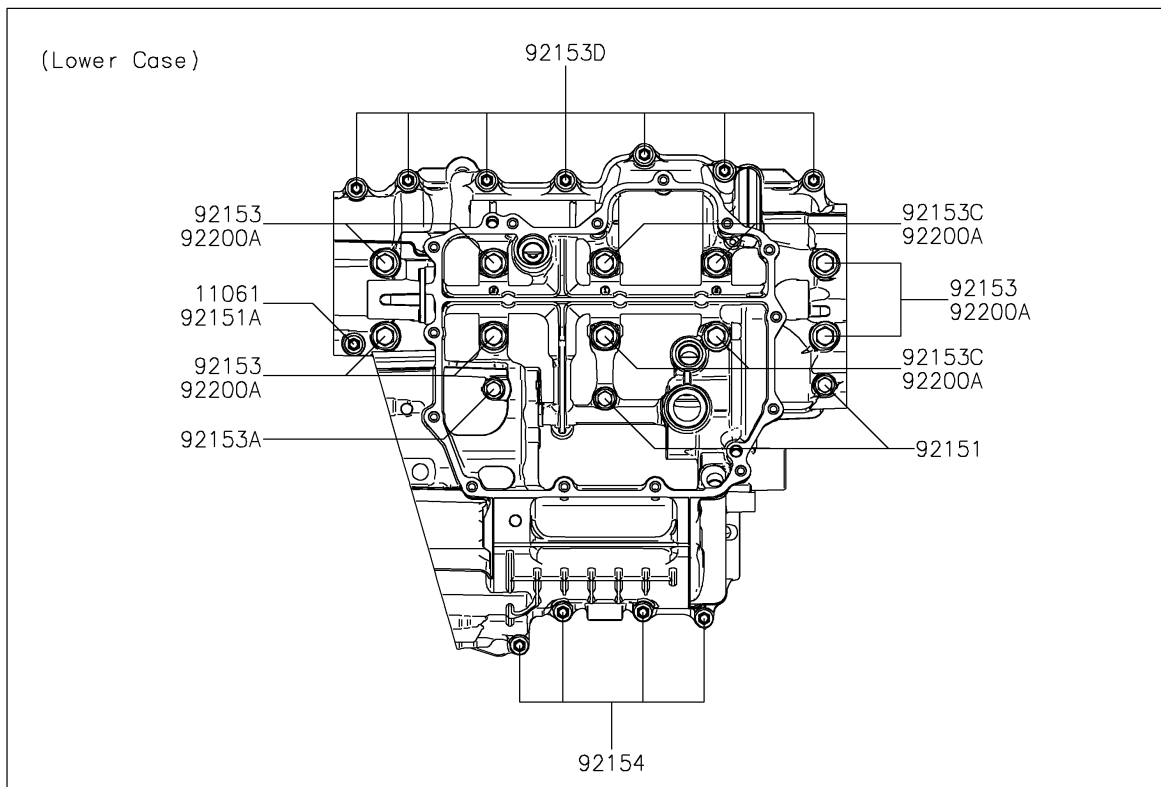

## 2019 NINJA® ZX™10R ABS PARTS DIAGRAM

Crankcase Bolt Pattern

E1412

## 2019 NINJA® ZX™10R ABS PARTS LIST

Crankcase Bolt Pattern

ITEM NAME	PART NUMBER	QUANTITY
GASKET,6.2X13.5X1.0 (Ref # 11061)	11061-0262	1
BOLT,FLANGED,7X50 (Ref # 92151)	92151-1223	1
BOLT,6X60 (Ref # 92151A)	92151-1791	1
BOLT,FLANGED,9X100 (Ref # 92153)	92153-0447	1
BOLT,FLANGED,7X45 (Ref # 92153A)	92153-1041	1
BOLT,8X63 (Ref # 92153B)	92153-1110	1
BOLT,FLANGED,9X113 (Ref # 92153C)	92153-1449	1
BOLT,FLANGED,6X45 (Ref # 92153D)	92153-1575	1
BOLT,FLANGED,6X40 (Ref # 92154)	92154-0861	1
WASHER,8.2X16X1.6 (Ref # 92200)	92200-0047	1
WASHER,9.2X19X2.3 (Ref # 92200A)	92200-0115	1