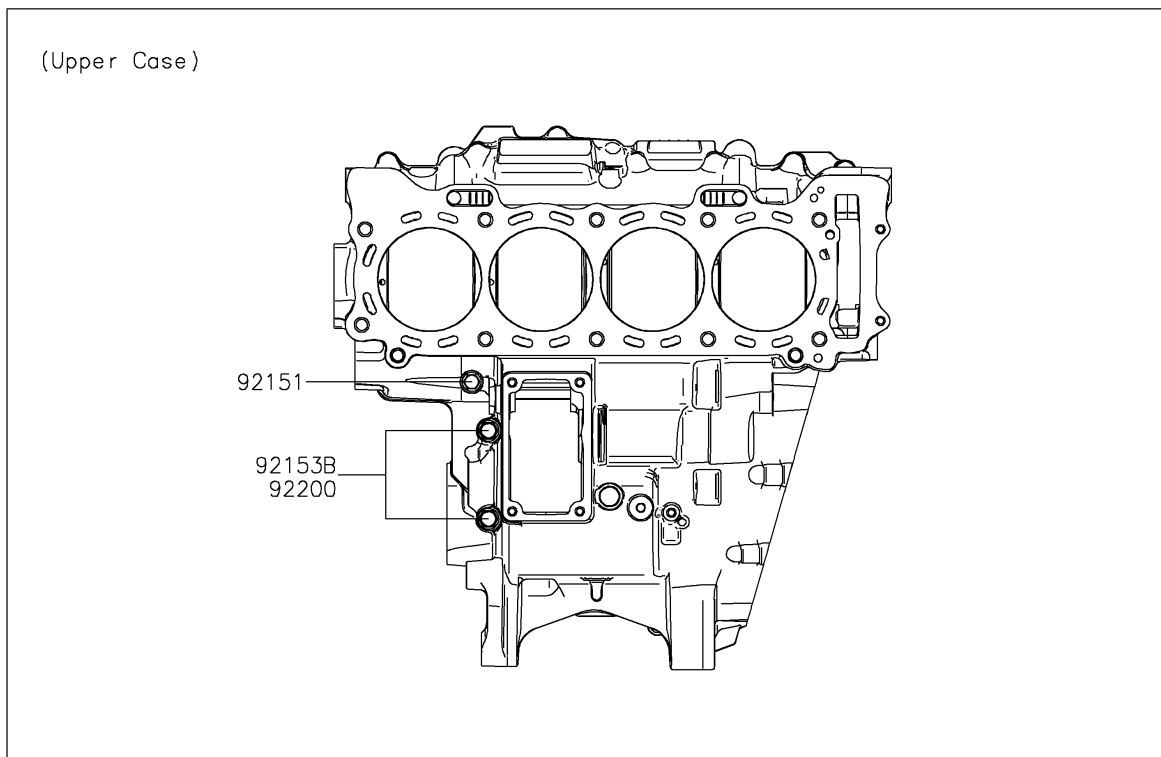

## 2019 NINJA® ZX™10R ABS PARTS DIAGRAM

Crankcase Bolt Pattern

E1412

## 2019 NINJA® ZX™10R ABS PARTS LIST

Crankcase Bolt Pattern

ITEM NAME	PART NUMBER	QUANTITY
GASKET,6.2X13.5X1.0 (Ref # 11061)	11061-0262	1
BOLT,FLANGED,7X50 (Ref # 92151)	92151-1223	1
BOLT,6X60 (Ref # 92151A)	92151-1791	1
BOLT,FLANGED,9X100 (Ref # 92153)	92153-0447	1
BOLT,FLANGED,7X45 (Ref # 92153A)	92153-1041	1
BOLT,8X63 (Ref # 92153B)	92153-1110	1
BOLT,FLANGED,9X113 (Ref # 92153C)	92153-1449	1
BOLT,FLANGED,6X45 (Ref # 92153D)	92153-1575	1
BOLT,FLANGED,6X40 (Ref # 92154)	92154-0861	1
WASHER,8.2X16X1.6 (Ref # 92200)	92200-0047	1
WASHER,9.2X19X2.3 (Ref # 92200A)	92200-0115	1