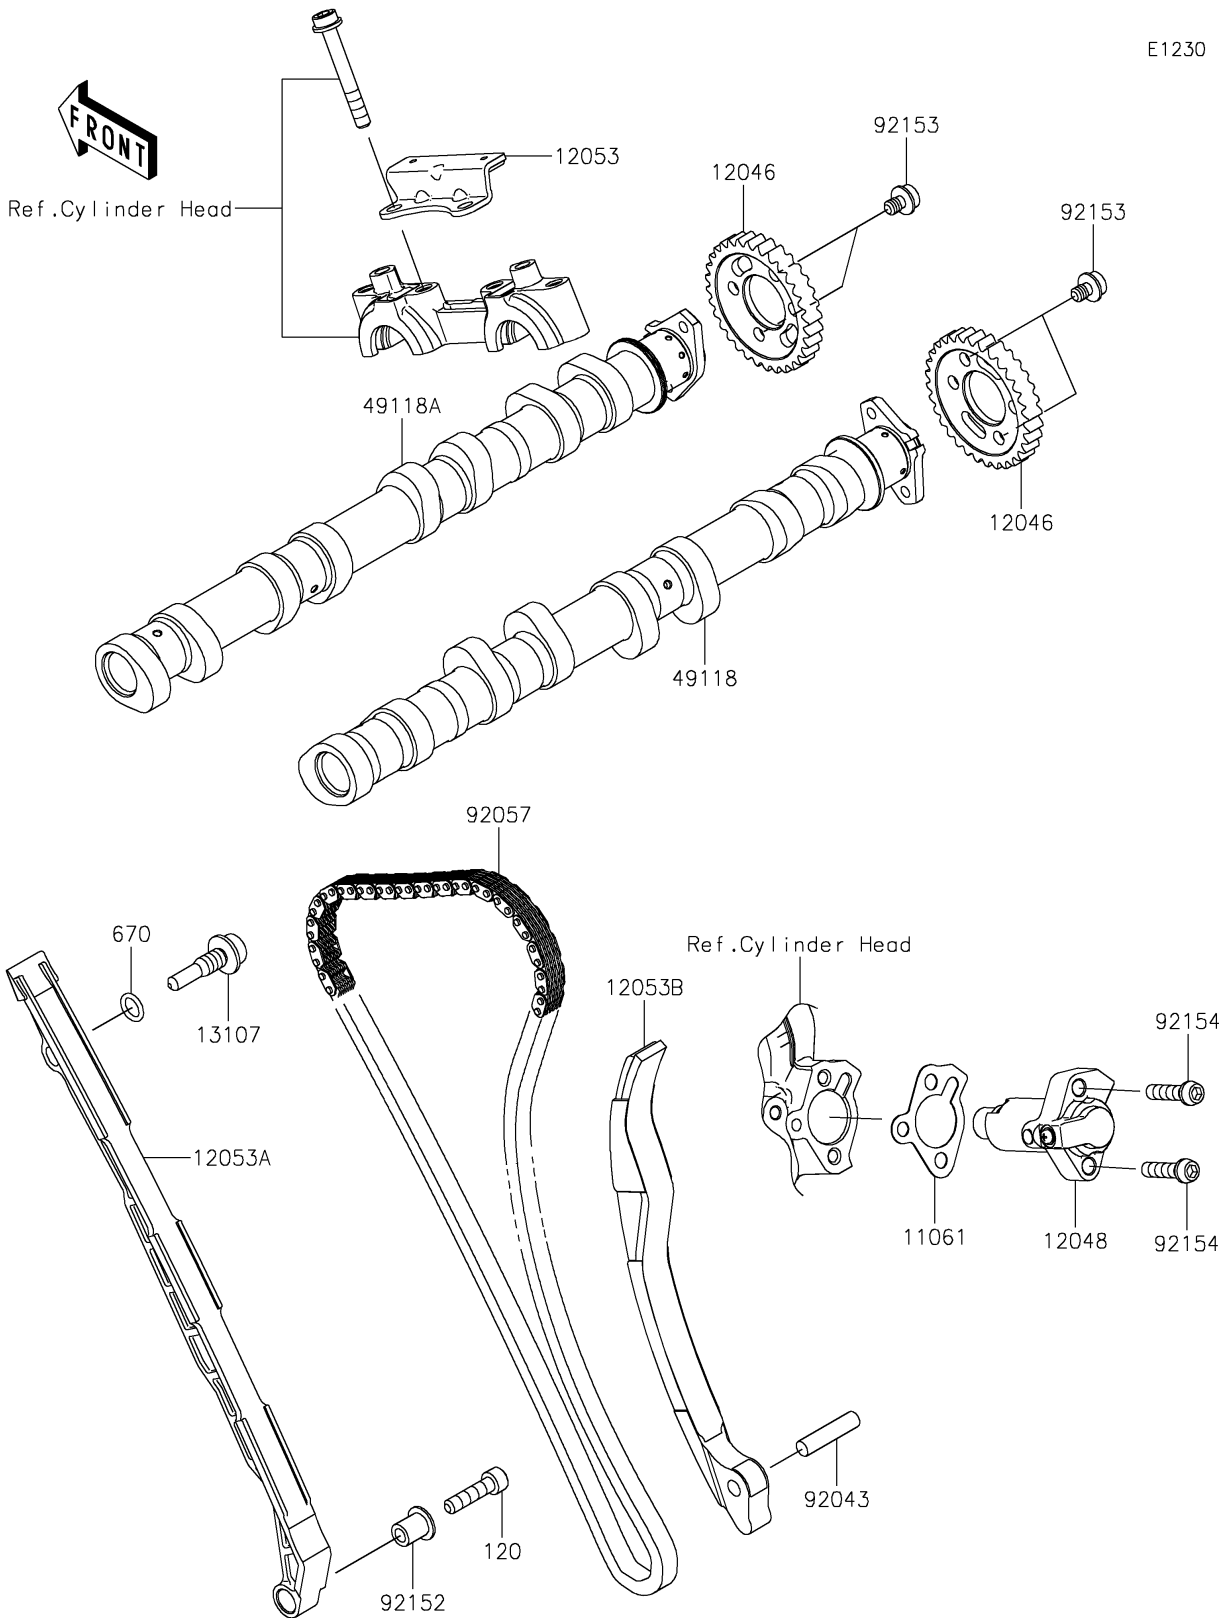

2019 NINJA® ZX™10R ABS PARTS DIAGRAM

Camshaft(s)/Tensioner

2019 NINJA® ZX™10R ABS PARTS LIST

Camshaft(s)/Tensioner

ITEM NAME	PART NUMBER	QUANTITY
GASKET,TENSIONER (Ref # 11061)	11061-0796	1
BOLT-SOCKET,6X25 (Ref # 120)	120CA0625	1
SPROCKET,32T (Ref # 12046)	12046-0610	1
TENSIONER-ASSY (Ref # 12048)	12048-0117	1
GUIDE-CHAIN,UPP (Ref # 12053)	12053-0264	1
GUIDE-CHAIN,FR (Ref # 12053A)	12053-0265	1
GUIDE-CHAIN,RR (Ref # 12053B)	12053-0266	1
SHAFT,CHAIN GUIDE (Ref # 13107)	13107-0157	1
CAMSHAFT-COMP,INTAKE (Ref # 49118)	49118-0966	1
CAMSHAFT-COMP,EXHAUST (Ref # 49118A)	49118-0967	1
O RING,9MM (Ref # 670)	670D1509	1
PIN,7X30.7 (Ref # 92043)	92043-0062	1
CHAIN,98XRH2020-128N2 (Ref # 92057)	92057-0755	1
COLLAR (Ref # 92152)	92152-0413	1
BOLT,FLANGED,6X8 (Ref # 92153)	92153-0455	1
BOLT,SOCKET,6X25 (Ref # 92154)	92154-1457	1