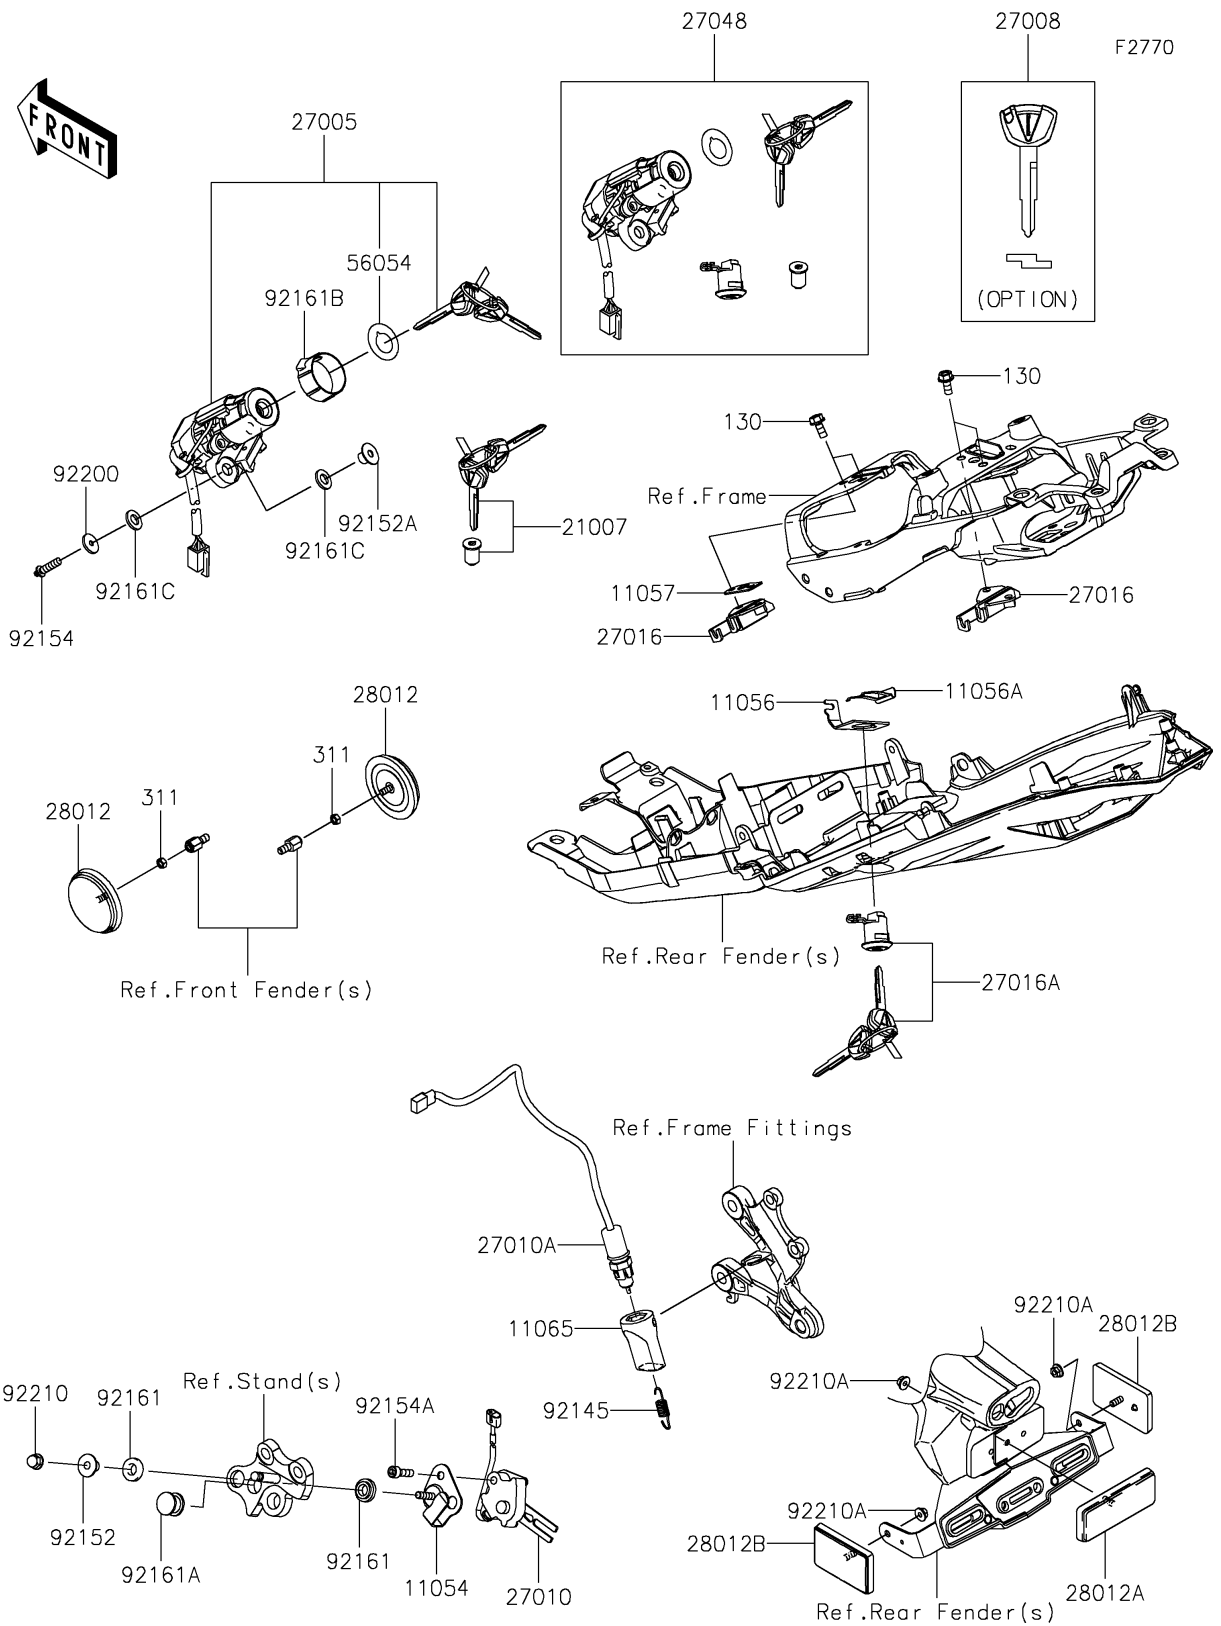

2019 NINJA® ZX™-6R ABS PARTS DIAGRAM

Ignition Switch/Locks/Reflectors

2019 NINJA® ZX™-6R ABS PARTS LIST

Ignition Switch/Locks/Reflectors

ITEM NAME	PART NUMBER	QUANTITY
BRACKET,SIDE STAND SWITCH (Ref # 11054)	11054-1904	1
BRACKET (Ref # 11056)	11056-0237	1
BRACKET,CLASP (Ref # 11056A)	11056-0238	1
BRACKET,FR (Ref # 11057)	11057-2650	1
CAP,RR BRAKE SWITCH (Ref # 11065)	11065-0381	1
BOLT-FLANGED,6X14 (Ref # 130)	130BC0614	1
ROTOR,LOCK,TANK CAP (Ref # 21007)	21007-5068	1
SWITCH-ASSY-IGNITION (Ref # 27005)	27005-0568	1
KEY-LOCK,BLANK (Ref # 27008)	27008-0069	1
SWITCH,SIDE STAND (Ref # 27010)	27010-0741	1
SWITCH,RR BRAKE (Ref # 27010A)	27010-0867	1
LOCK-ASSY,SEAT STRIKER (Ref # 27016)	27016-1115	1
LOCK-ASSY,SEAT (Ref # 27016A)	27016-5373	1
SWITCH-ASSY (Ref # 27048)	27048-5023	1
REFLECTOR-REFLEX,FR,SIDE (Ref # 28012)	28012-0001	1
REFLECTOR-REFLEX (Ref # 28012A)	28012-1077	1
REFLECTOR-REFLEX (Ref # 28012B)	28012-1088	1
NUT-HEX,5MM (Ref # 311)	311AB0500	1
MARK,IGNITION SWITCH (Ref # 56054)	56054-0969	1
SPRING,REAR BRAKE SWITCH (Ref # 92145)	92145-1890	1
COLLAR (Ref # 92152)	92152-1074	1
COLLAR,6.8X10X11.6 (Ref # 92152A)	92152-1699	1
BOLT,TORX,6X24 (Ref # 92154)	92154-1129	1
BOLT,SOCKET,6X22 (Ref # 92154A)	92154-1898	1
DAMPER (Ref # 92161)	92161-0117	1
DAMPER (Ref # 92161A)	92161-0118	1
DAMPER (Ref # 92161B)	92161-1506	1
DAMPER,10X17X3 (Ref # 92161C)	92161-1507	1
WASHER,6X20X1.6 (Ref # 92200)	92200-0212	1

2019 NINJA® ZX™-6R ABS PARTS LIST

Ignition Switch/Locks/Reflectors

ITEM NAME	PART NUMBER	QUANTITY
NUT,CAP,6MM (Ref # 92210)	92210-0003	1
NUT,FLANGED,5MM (Ref # 92210A)	92210-0007	1